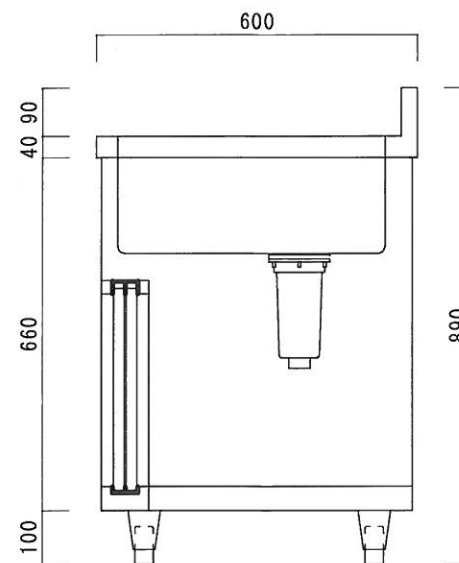

仕 様	
シンク	SUS-430
キャビネット	本体：SUS-430
引違戸	SUS-430
排水金具	115GSゴミ収納器（ポリプロピレン）
オーバーフロー金具	クロムメッキ
排水金具	軟質塩ビ
アジャスト脚	丸座アジャスト

ニッサンハロー(株)	品名 一槽キャビネットシンク	品番 NAP1-900H (900*600*800+90)	縮尺 1:10	承認	承認	承認	図番 G-106
------------	-------------------	----------------------------------	------------	----	----	----	-------------