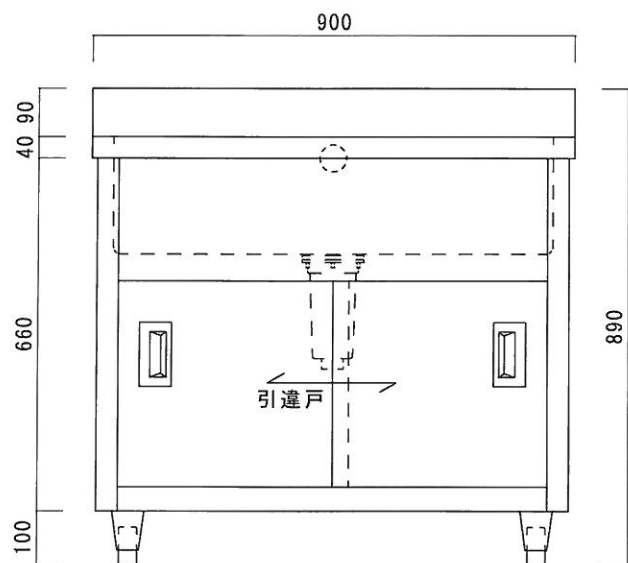

仕 様	
シンク	SUS-430
キャビネット	本体：SUS-430
引違戸	SUS-430
排水金具	115GSゴミ収納器（ポリプロピレン）
オーバーフロー金具	クロムメッキ
排水金具	軟質塩ビ
アジャスト脚	丸座アジャスト

ニッサンハロー(株)	品名 一槽キャビネットシンク	品番 NAP1-900H (900*600*800+90)	縮尺 1:10	承認	承認	承認	図番 G-106
------------	-------------------	----------------------------------	------------	----	----	----	-------------