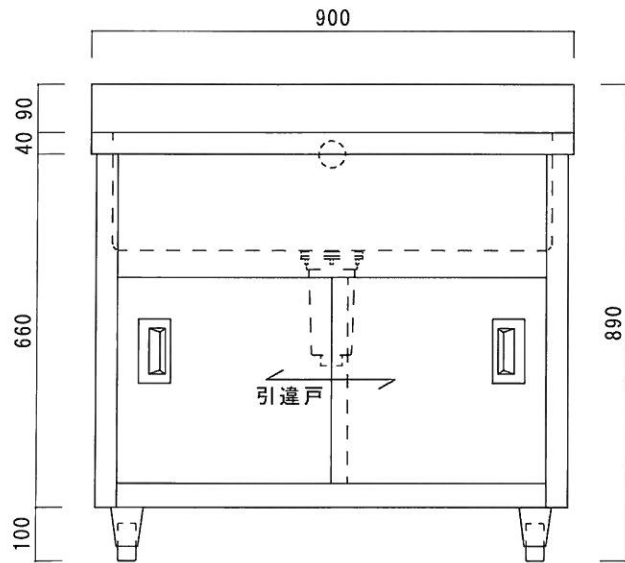

仕 様

シンク	SUS-430
キャビネット	本体：SUS-430
引違戸	SUS-430
排水金具	115GSゴミ収納器（ポリプロピレン）
オーバーフロー金具	クロムメッキ
排水金具	軟質塩ビ
アジャスト脚	丸座アジャスト

ニッサンハロー(株)	品名 一槽キャビネットシンク	品番 NAP1-900K (900*450*800+90)	縮尺 1:10	承認	承認	承認	図番 G-102
------------	-------------------	----------------------------------	------------	----	----	----	-------------