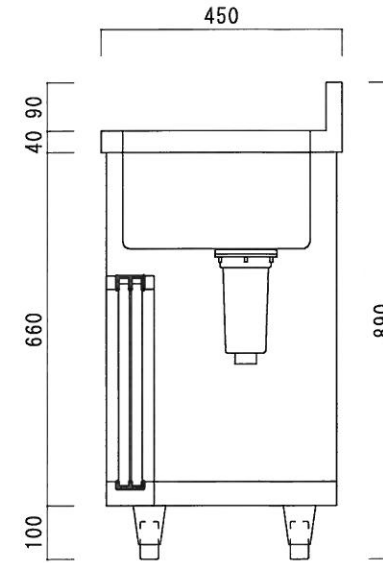

仕 様

シンク	SUS-430
キャビネット	本体：SUS-430
引違戸	SUS-430
排水金具	115GSゴミ収納器（ポリプロピレン）
オーバーフロー金具	クロムメッキ
排水金具	軟質塩ビ
アジャスト脚	丸座アジャスト

ニッサンハロー(株)	品名 一槽キャビネットシンク	品番 NAP1-900K (900*450*800+90)	縮尺 1:10	承認	承認	承認	図番 G-102
------------	-------------------	----------------------------------	------------	----	----	----	-------------