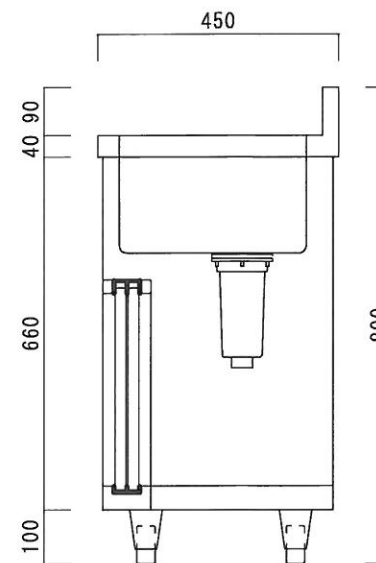

仕 様	
シンク	SUS-430
キャビネット	本体：SUS-430
引違戸	SUS-430
排水金具	115GSゴミ収納器（ポリプロピレン）
オーバーフロー金具	クロムメッキ
排水金具	軟質塩ビ
アジャスト脚	丸座アジャスト

ニッサンハロー(株)	品名 二槽キャビネットシンク	品番 NAP2-1200K (1200*450*800+90)	縮尺 1:10	承認	承認	承認	図番 G-112
------------	-------------------	------------------------------------	------------	----	----	----	-------------