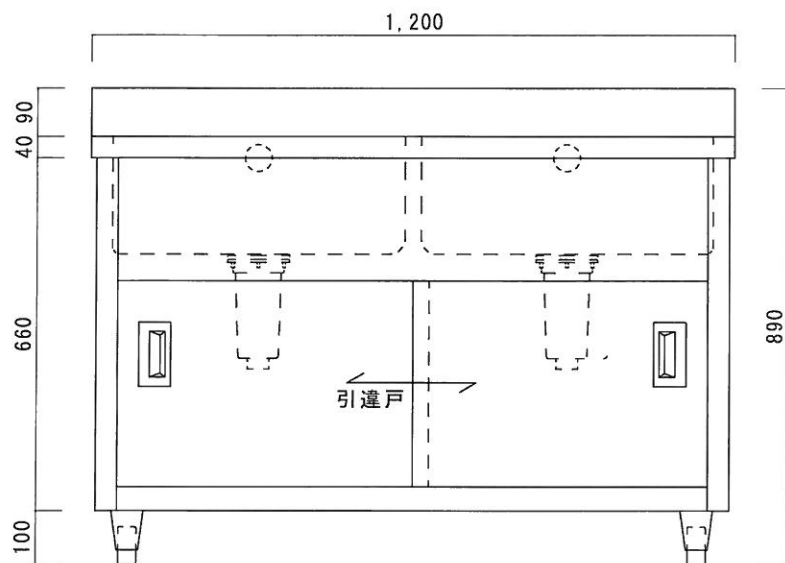

仕 様	
シンク	SUS-430
キャビネット	本体：SUS-430
引違戸	SUS-430
排水金具	115GSゴミ収納器（ポリプロピレン）
オーバーフロー金具	クロムメッキ
排水金具	軟質塩ビ
アジャスト脚	丸座アジャスト

ニッサンハロー(株)	品名 二槽キャビネットシンク	品番 NAP2-1200K (1200*450*800+90)	縮尺 1:10	承認	承認	承認	図番 G-112
------------	-------------------	------------------------------------	------------	----	----	----	-------------