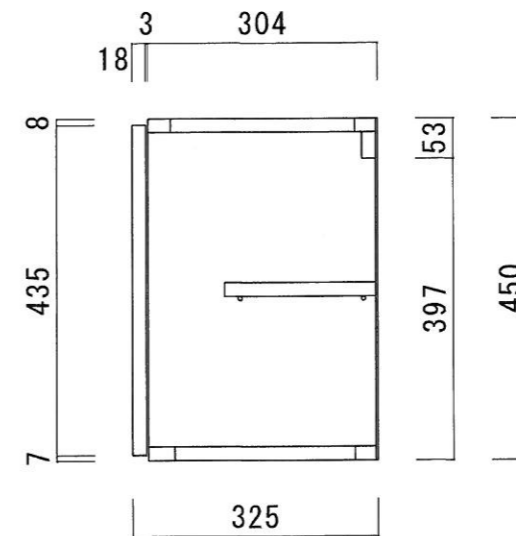

仕 様

天板	片面フラッシュ、ラワン合板(内部)
側板	片面フラッシュ、ラワン合板(内部)
底板	両面フラッシュ、ラワン合板(内部) カラー合板(外部)
背板	片面フラッシュ、カラー合板(内部)
扉	両面フラッシュ、ポリ合板(外部) カラー合板(内部)
棚板	両面フラッシュ、カラー合板 D=200
丁番	軸回し丁番
取手	樹脂製 一文字

ニッサンハロー(株)	品番 吊戸棚 NTC-110	縮尺 1:10	承認	承認	承認	担当	図番 N-131
------------	-------------------	------------	----	----	----	----	-------------