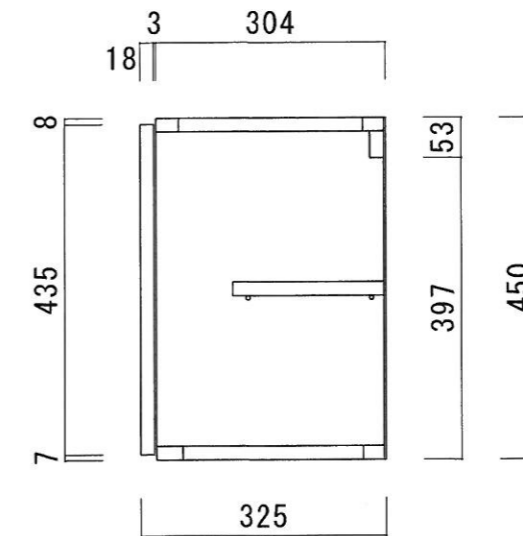

仕 様

天 板	片面フラッシュ、ラワン合板(内部)
側 板	片面フラッシュ、ラワン合板(内部)
底 板	両面フラッシュ、ラワン合板(内部) カラー合板(外部)
背 板	片面フラッシュ、カラー合板(内部)
扉	両面フラッシュ、ポリ合板(外部) カラー合板(内部)
棚 板	両面フラッシュ、カラー合板 D=200
丁 番	軸回し丁番
取 手	樹脂製 一文字

ニッサンハロー(株)	品 名 吊戸棚	品 番 NTC-120	縮 尺 1:10	承認	承認	承認	担 当	図 番 N-130
------------	------------	----------------	-------------	----	----	----	-----	--------------