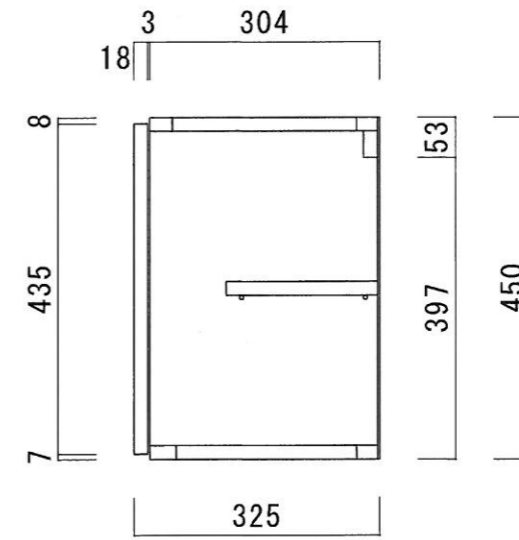

仕 様

天 板	片面フラッシュ、ラワン合板(内部)
側 板	片面フラッシュ、ラワン合板(内部)
底 板	両面フラッシュ、ラワン合板(内部) カラー合板(外部)
背 板	片面フラッシュ、カラー合板(内部)
扉	両面フラッシュ、ポリ合板(外部) カラー合板(内部)
棚 板	両面フラッシュ、カラー合板 D=200
丁 番	軸回し丁番
取 手	樹脂製 一文字

ニッサンハロー(株)	品 名 吊戸棚	品 番 NTC-80	縮 尺 1:10	承認	承認	承認	担 当	図 番 N-134
------------	------------	---------------	-------------	----	----	----	-----	--------------