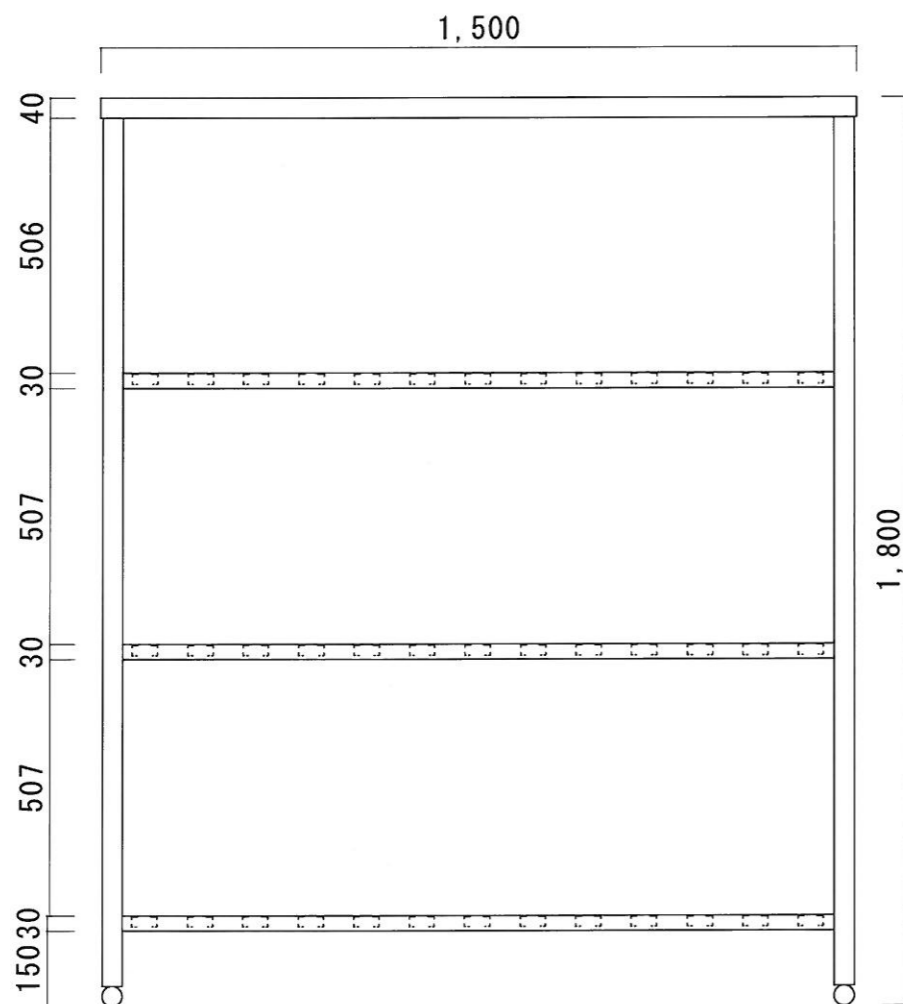

平面図

仕様

天板	SUS-430 #400仕上
脚	SUS-430 アングル仕上
底板	C型スノコ
アジャストボール	SUS-430

正面図

側面図

品名	品番	縮尺	承認	承認	承認	図番
ニッサンハロー(株) パンラック	P-1560 (1.500*600*1.800)	1:15				G-092