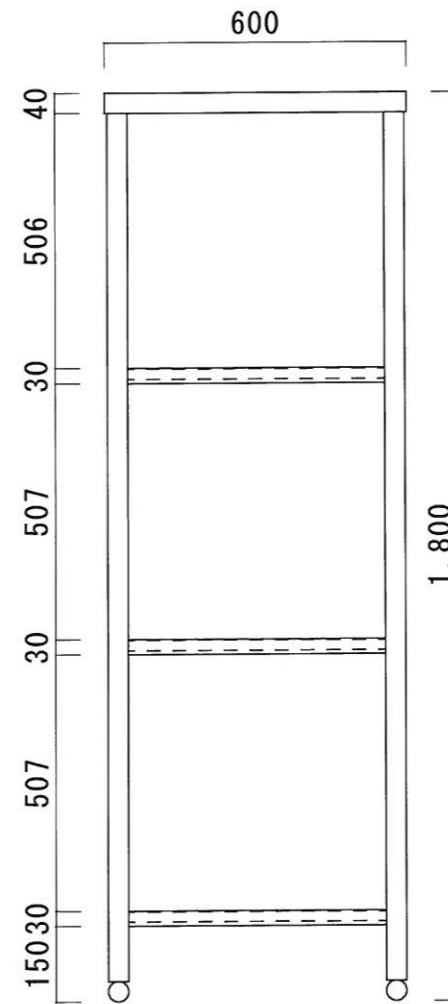

平面図

仕様

天板	SUS-430 #400仕上
脚	SUS-430 アングル仕上
底板	C型スノコ
アジャストボール	SUS-430

正面図

側面図

品名	品番	縮尺	承認	承認	承認	図番
ニッサンハロー(株) パンラック	P-1560 (1.500*600*1.800)	1:15				G-092