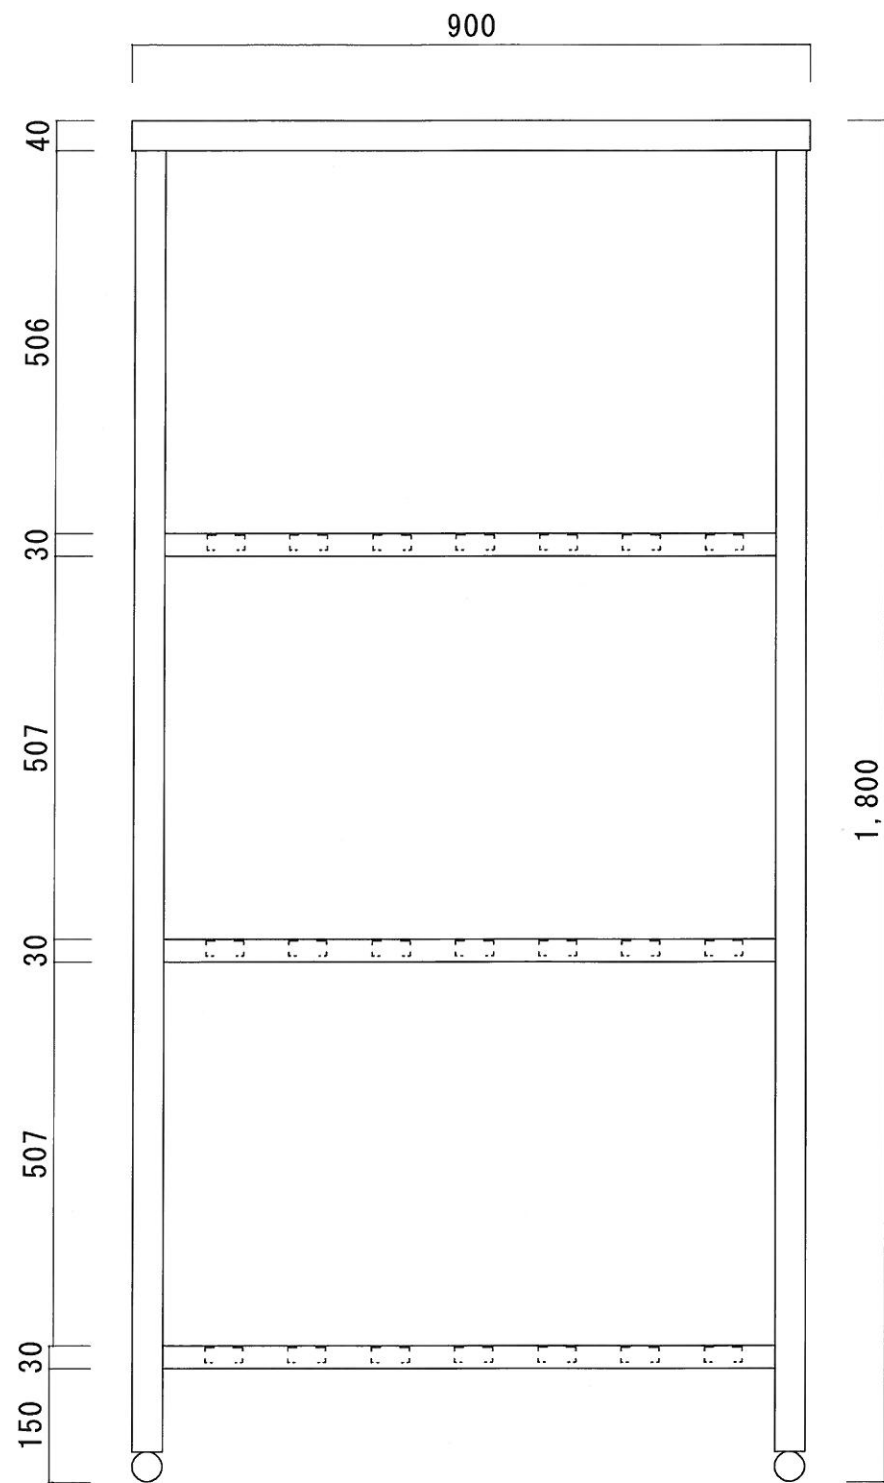

正面図

側面図

平面図

仕様

天板	SUS-430 #400仕上
脚	SUS-430 アングル仕上
底板	C型スノコ
アジャストホール	SUS-430

ニッサンハロー(株)	品名 パンラック	品番 P-9045 (900*450*1.800)	縮尺 1:10	承認	承認	承認	図番 G-088
------------	-------------	------------------------------	------------	----	----	----	-------------