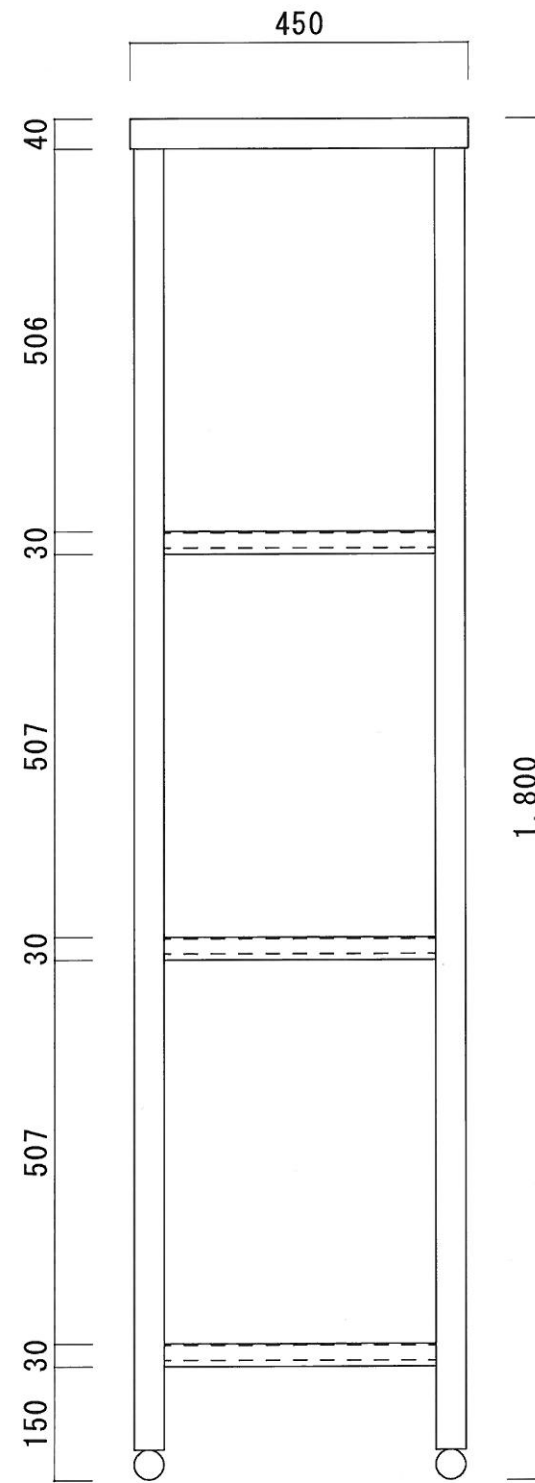

正面図

側面図

平面図

仕様

天板	SUS-430 #400仕上
脚	SUS-430 アングル仕上
底板	C型スノコ
アジャストホール	SUS-430

ニッサンハロー(株)	品名 パンラック	品番 P-9045 (900*450*1.800)	縮尺 1:10	承認	承認	承認	図番 G-088
------------	-------------	------------------------------	------------	----	----	----	-------------