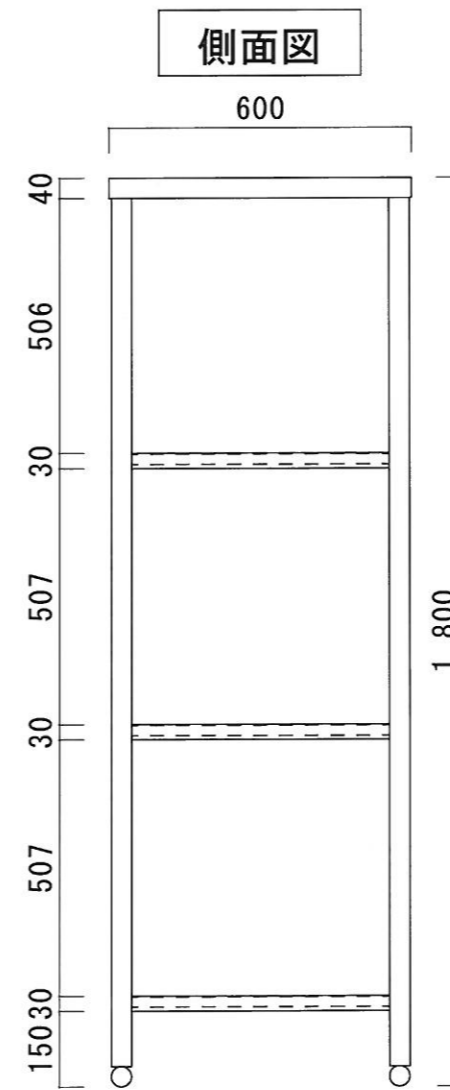

仕 様

天板	SUS-430 #400仕上
脚	SUS-430 アングル仕上
底板	C型スノコ
アジャストボール	SUS-430

品名	品番	縮尺	承認	承認	承認	図番
ニッサンハロー(株) パンラック	P-9060 (900*600*1.800)	1:15				G-090