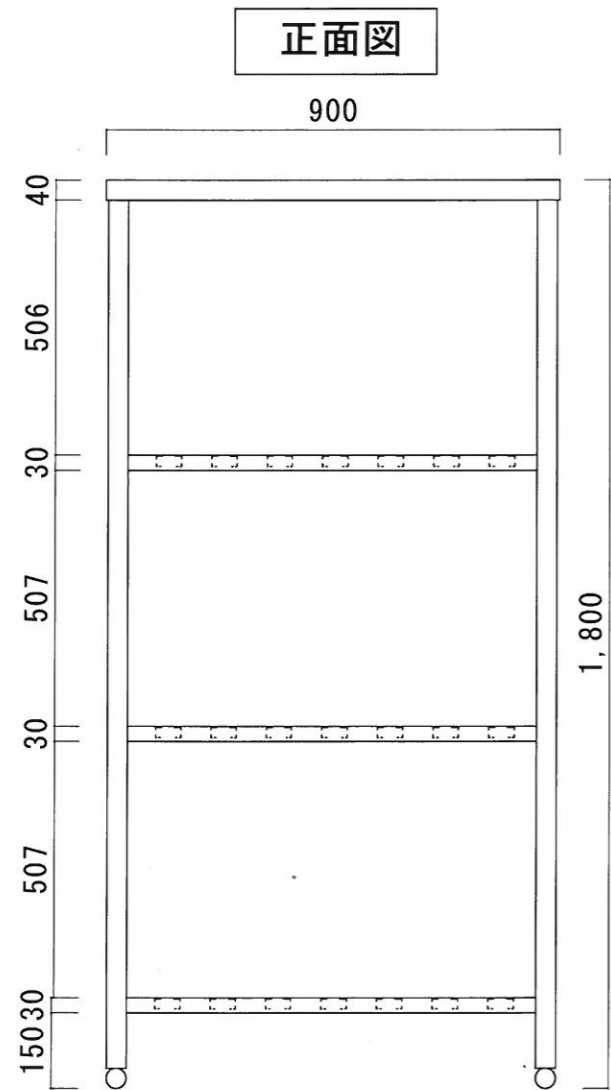

仕 様

天板	SUS-430 #400仕上
脚	SUS-430 アングル仕上
底板	C型スノコ
アジャストボール	SUS-430

品名	品番	縮尺	承認	承認	承認	図番
ニッサンハロー(株) パンラック	P-9060 (900*600*1.800)	1:15				G-090