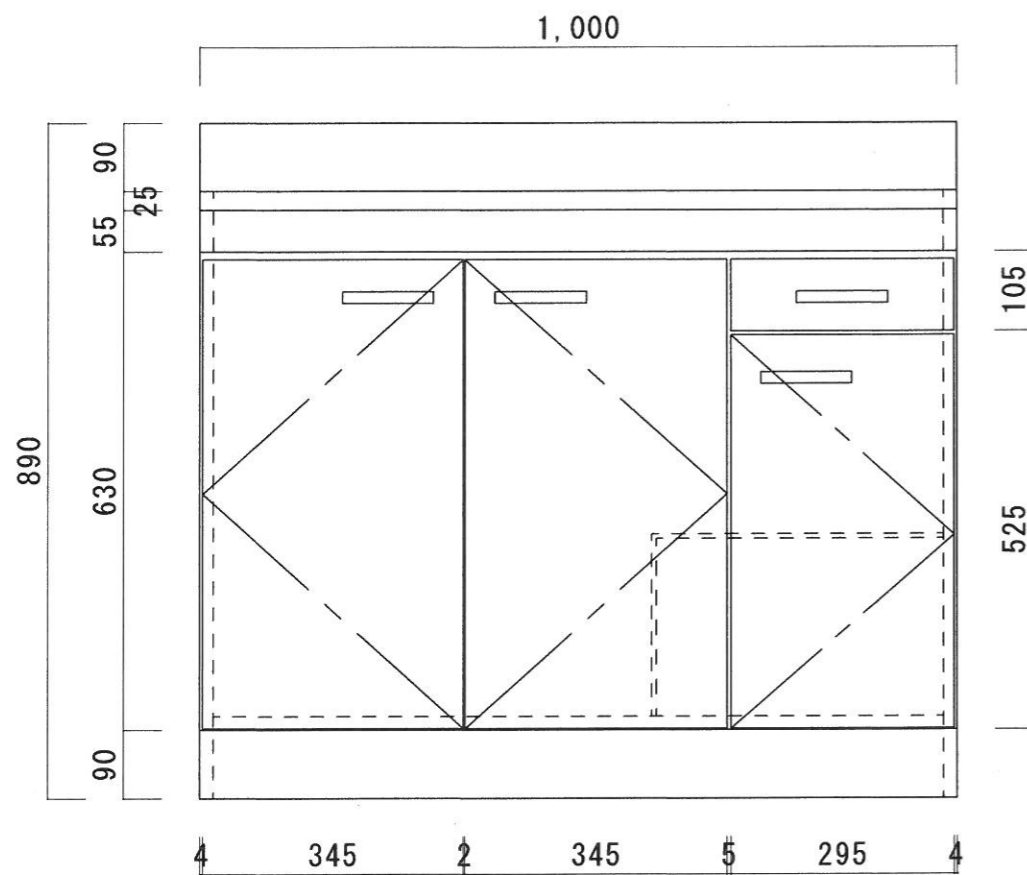

仕 様

天 板	SUS430 0.4T (シツク0.4T)
側 板	両面フラッシュ カラー合板 (内.外部)
底 板	片面フラッシュ カラー合板 (内部)
背 板	片面フラッシュ カラー合板 (内部)
前 板	片面フラッシュ ポリ合板 (外部)
扉	両面フラッシュ ポリ合板 (外部) カラー合板 (内部)
ケコミ板	T=9 カラー合板 (こげ茶)
排水金具	防臭装置付小型ゴミ収納器 (ジャバラホース付) (40A 直管アダプターとの交換も可能です)
コーティング棚	W=385*D=230*H=240
丁 番	ワンタッチ.スライド丁番
取 手	樹脂製 一文字取手

ニッサンハロー(株)

品 名
流し台

品 番
S46-100L(左)

縮 尺
1:10

承認 承認 承認

担 当

図 番
S-112