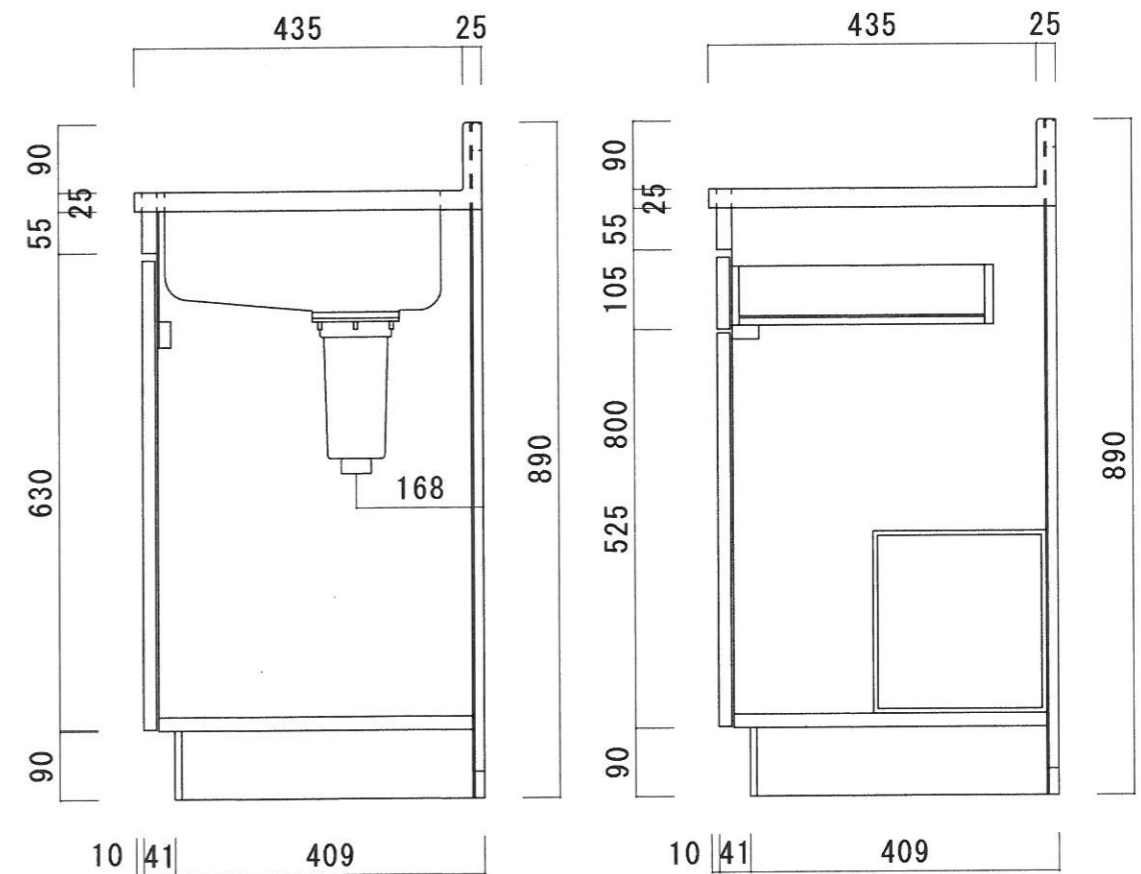

仕 様

天 板	SUS430 0.4T (シツク0.4T)
側 板	両面フラッシュ カラー合板 (内.外部)
底 板	片面フラッシュ カラー合板 (内部)
背 板	片面フラッシュ カラー合板 (内部)
前 板	片面フラッシュ ポリ合板 (外部)
扉	両面フラッシュ ポリ合板 (外部) カラー合板 (内部)
ケコミ板	T=9 カラー合板 (こげ茶)
排水金具	防臭装置付小型ゴミ収納器 (ジャバラホース付) (40A 直管アダプターとの交換も可能です)
コーティング棚	W=385*D=230*H=240
丁 番	ワンタッチ.スライド丁番
取 手	樹脂製 一文字取手

ニッサンハロー(株)

品 名
流し台

品 番
S46-100L(左)

縮 尺
1:10

承認 承認 承認

担 当

図 番
S-112