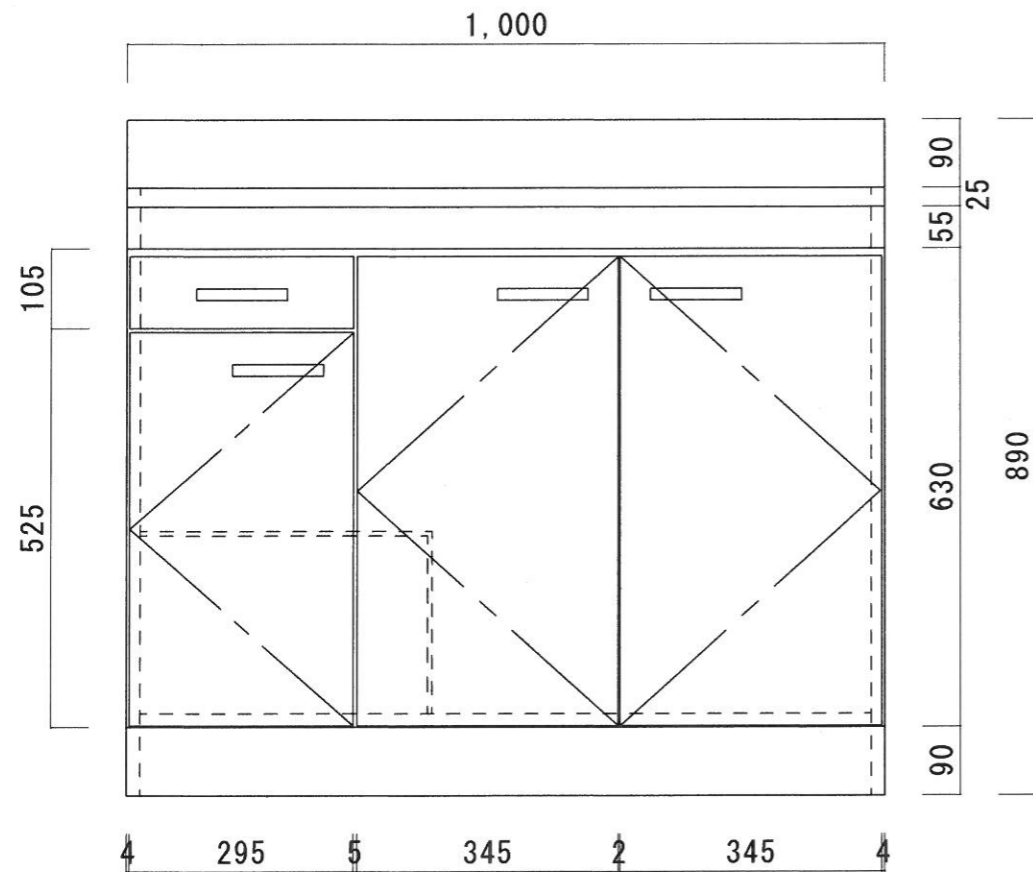

仕 様

天 板	SUS430 0.4T (ツク0.4T)
側 板	両面フラッシュ カラー合板 (内.外部)
底 板	片面フラッシュ カラー合板 (内部)
背 板	片面フラッシュ カラー合板 (内部)
前 板	片面フラッシュ ポリ合板 (外部)
扉	両面フラッシュ ポリ合板 (外部) カラー合板 (内部)
ケコミ板	T=9 カラー合板 (こげ茶)
排水金具	防臭装置付小型ゴミ収納器 (ジャバラホース付) (40A 直管アダプターとの交換も可能です)
コーティング棚	W=385*D=230*H=240
丁 番	ワンタッチ.スライド丁番
取 手	樹脂製 一文字取手

ニッサンハロー(株)	品 名 流し台	品 番 S46-100R(右)	縮 尺 1:10	承認	承認	承認	担 当	図 番 S-128
------------	------------	--------------------	-------------	----	----	----	-----	--------------