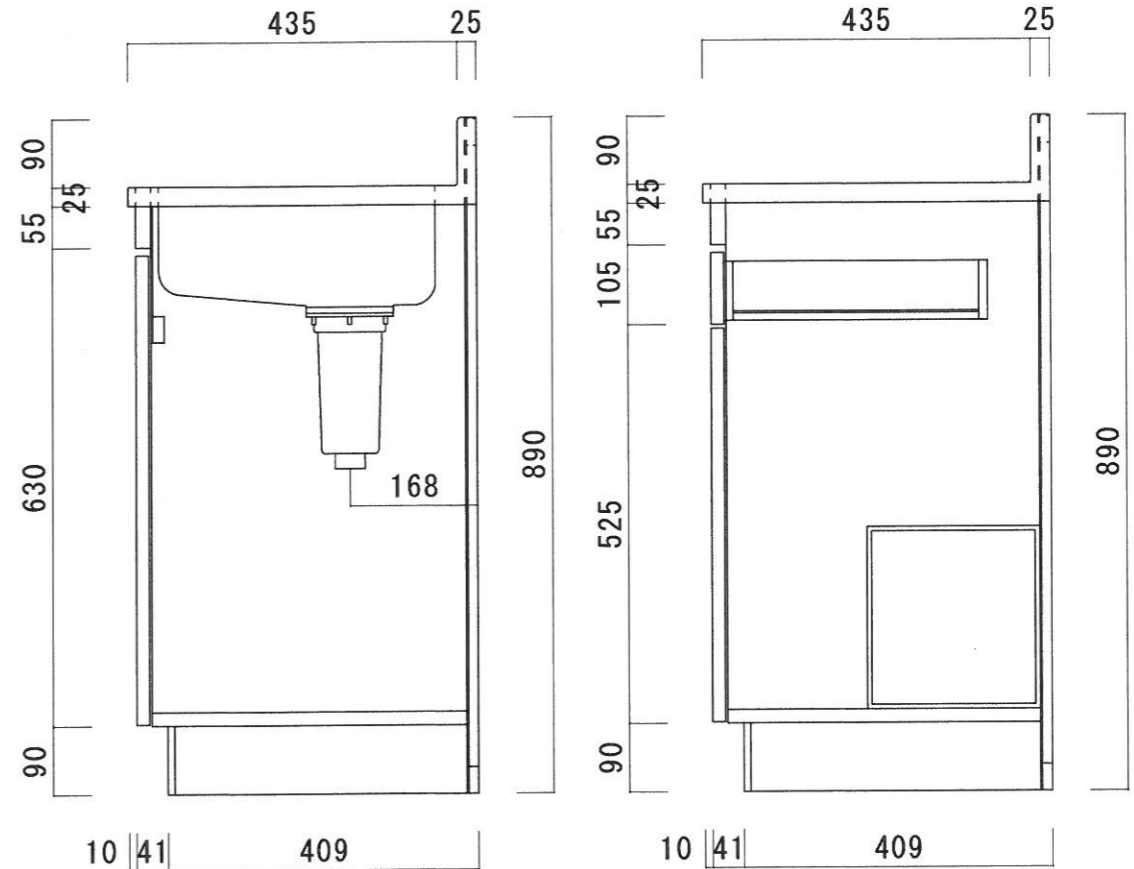

仕 様

天 板	SUS430 0.4T (ツク0.4T)
側 板	両面フラッシュ カラー合板 (内.外部)
底 板	片面フラッシュ カラー合板 (内部)
背 板	片面フラッシュ カラー合板 (内部)
前 板	片面フラッシュ ポリ合板 (外部)
扉	両面フラッシュ ポリ合板 (外部) カラー合板 (内部)
ケコミ板	T=9 カラー合板 (こげ茶)
排水金具	防臭装置付小型ゴミ収納器 (ジャバラホース付) (40A 直管アダプターとの交換も可能です)
コーティング棚	W=385*D=230*H=240
丁 番	ワンタッチ.スライド丁番
取 手	樹脂製 一文字取手

ニッサンハロー(株)	品 名 流し台	品 番 S46-100R(右)	縮 尺 1:10	承認	承認	承認	担 当	図 番 S-128
------------	------------	--------------------	-------------	----	----	----	-----	--------------