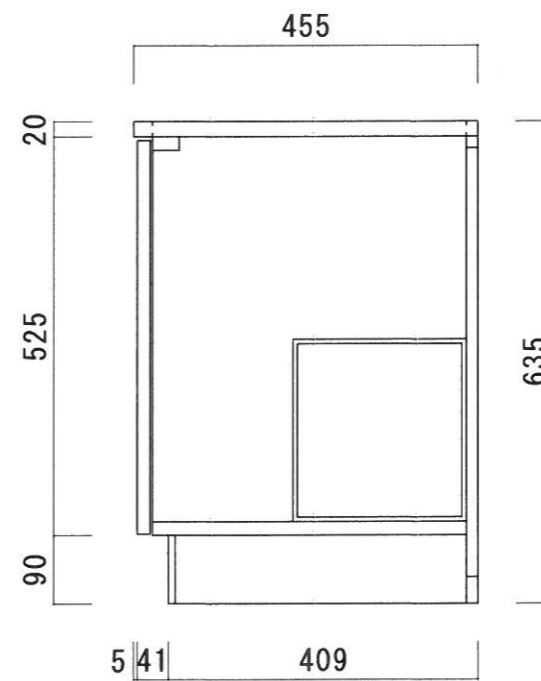

仕 様

天 板	SUS430 0.4T
側 板	両面フラッシュ カラー合板 (内.外部)
底 板	片面フラッシュ カラー合板 (内部)
背 板	片面フラッシュ カラー合板 (内部)
前 板	片面フラッシュ ポリ合板 (外部)
扉	両面フラッシュ ポリ合板 (外部) カラー合板 (内部)
ケコミ板	T=9 カラー合板 (こげ茶)
コーティング棚	W=385*D=230*H=240
丁 番	ワンタッチ.スライド丁番
取 手	樹脂製 一文字取手

ニッサンハロー(株)	品 名 ガス台	品 番 S46-70G	縮 尺 1:10	承認	承認	承認	担 当	図 番 S-118
------------	------------	----------------	-------------	----	----	----	-----	--------------