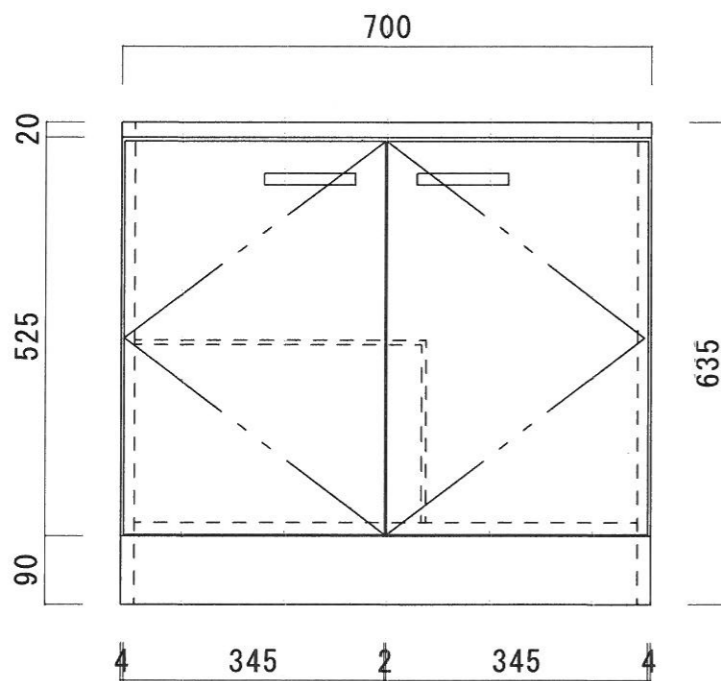

仕 様

天 板	SUS430 0.4T
側 板	両面フラッシュ カラー合板 (内.外部)
底 板	片面フラッシュ カラー合板 (内部)
背 板	片面フラッシュ カラー合板 (内部)
前 板	片面フラッシュ ポリ合板 (外部)
扉	両面フラッシュ ポリ合板 (外部) カラー合板 (内部)
ケコミ板	T=9 カラー合板 (こげ茶)
コーティング棚	W=385*D=230*H=240
丁 番	ワンタッチ.スライド丁番
取 手	樹脂製 一文字取手

ニッサンハロー(株)	品 名 ガス台	品 番 S46-70G	縮 尺 1:10	承認	承認	承認	担 当	図 番 S-118
------------	------------	----------------	-------------	----	----	----	-----	--------------