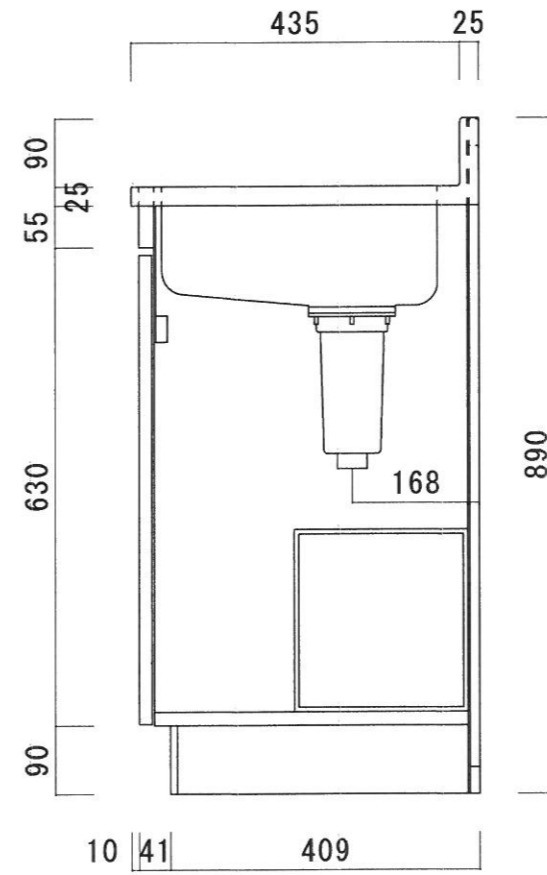

仕 様

天 板	SUS430 0.4T (シツク0.4T)
側 板	両面フラッシュ カラー合板 (内.外部)
底 板	片面フラッシュ カラー合板 (内部)
背 板	片面フラッシュ カラー合板 (内部)
前 板	片面フラッシュ ポリ合板 (外部)
扉	両面フラッシュ ポリ合板 (外部) カラー合板 (内部)
ケコミ板	T=9 カラー合板 (こげ茶)
排水金具	防臭装置付小型ゴミ収納器 (ジャバラホース付) (40A 直管アダプターとの交換も可能です)
コーティング棚	W=385*D=230*H=240
丁 番	ワンタッチ.スライド丁番
取 手	樹脂製 一文字取手

ニッサンハロー(株)	品 名 流し台	品 番 S46-80L(左)	縮 尺 1:10	承認	承認	承認	担 当	図 番 S-114
------------	------------	-------------------	-------------	----	----	----	-----	--------------