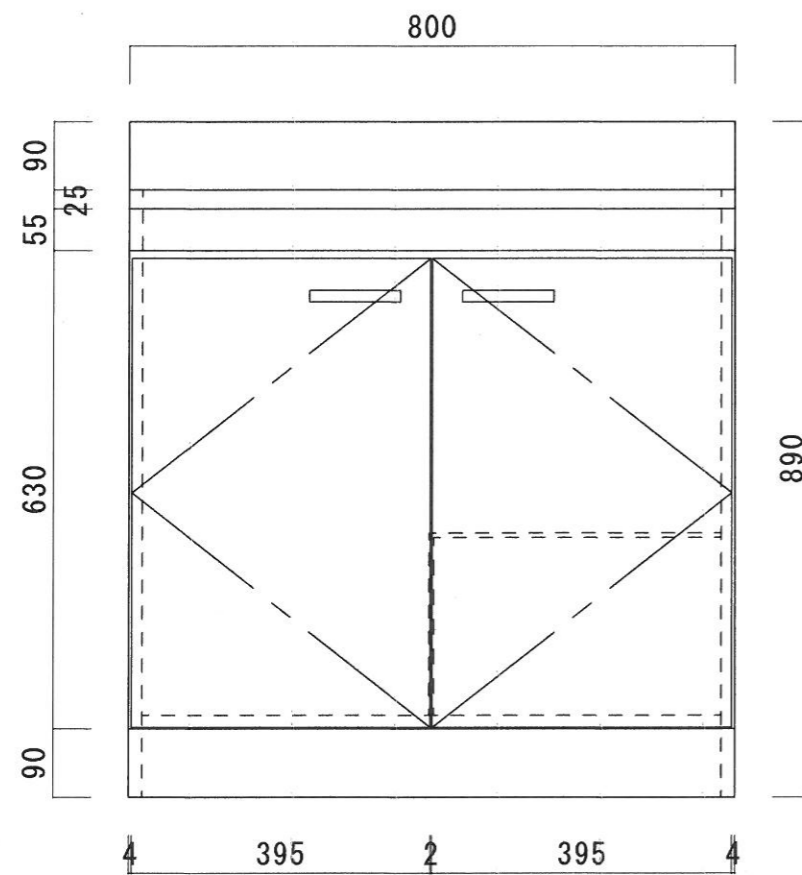

仕 様

天 板	SUS430 0.4T (シツク0.4T)
側 板	両面フラッシュ カラー合板 (内.外部)
底 板	片面フラッシュ カラー合板 (内部)
背 板	片面フラッシュ カラー合板 (内部)
前 板	片面フラッシュ ポリ合板 (外部)
扉	両面フラッシュ ポリ合板 (外部) カラー合板 (内部)
ケコミ板	T=9 カラー合板 (こげ茶)
排水金具	防臭装置付小型ゴミ収納器 (ジャバラホース付) (40A 直管アダプターとの交換も可能です)
コーティング棚	W=385*D=230*H=240
丁 番	ワンタッチ.スライド丁番
取 手	樹脂製 一文字取手

ニッサンハロー(株)	品 名 流し台	品 番 S46-80L(左)	縮 尺 1:10	承認	承認	承認	担 当	図 番 S-114
------------	------------	-------------------	-------------	----	----	----	-----	--------------