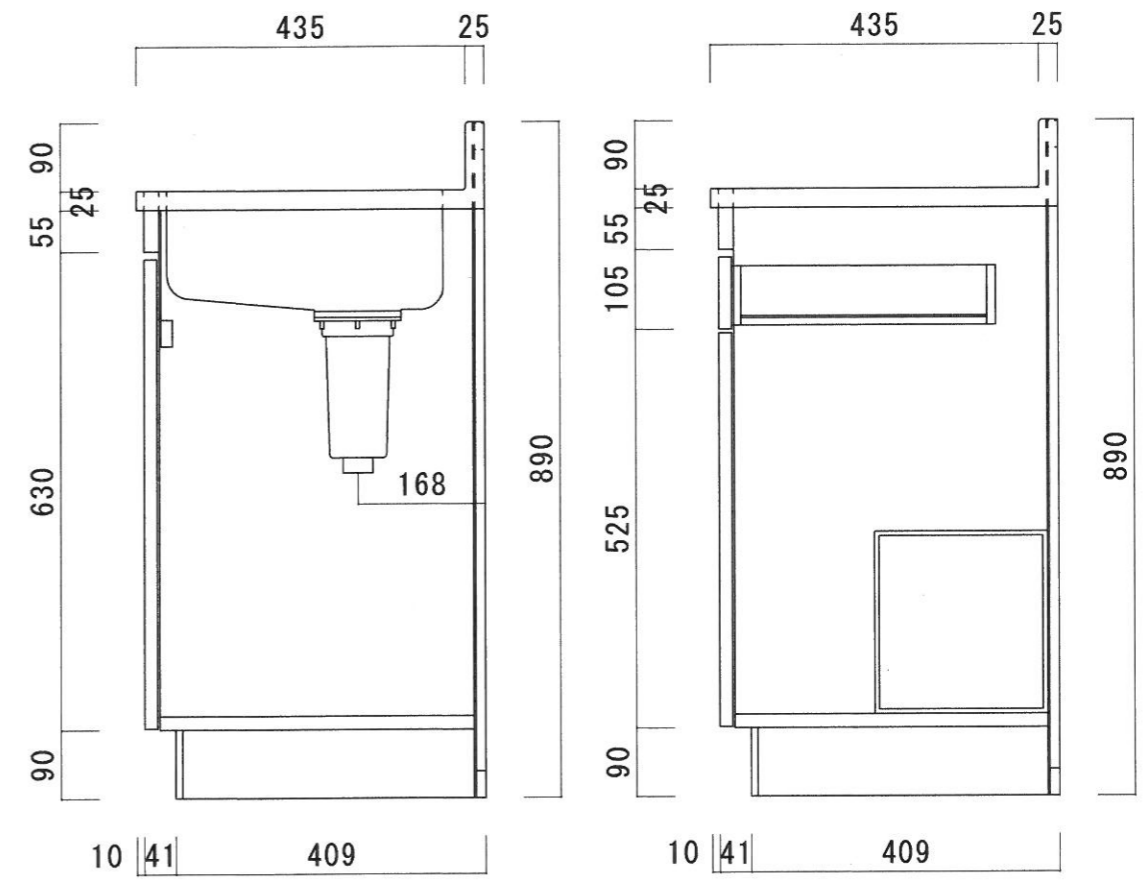

仕 様

天 板	SUS430 0.4T (シンク0.4T)
側 板	両面フラッシュ カラー合板 (内.外部)
底 板	片面フラッシュ カラー合板 (内部)
背 板	片面フラッシュ カラー合板 (内部)
前 板	片面フラッシュ ポリ合板 (外部)
扉	両面フラッシュ ポリ合板 (外部) カラー合板 (内部)
ケコミ板	T=9 カラー合板 (こげ茶)
排水金具	防臭装置付小型ゴミ収納器 (ジャバラホース付) (40A 直管アダプターとの交換も可能です)
コーティング棚	W=385*D=230*H=240
丁 番	ワンタッチ.スライド丁番
取 手	樹脂製 一文字取手

ニッサンハロー(株)	品 名 流し台	品 番 S46-90R(右)	縮 尺 1:10	承認	承認	承認	担 当	図 番 S-129
------------	------------	-------------------	-------------	----	----	----	-----	--------------