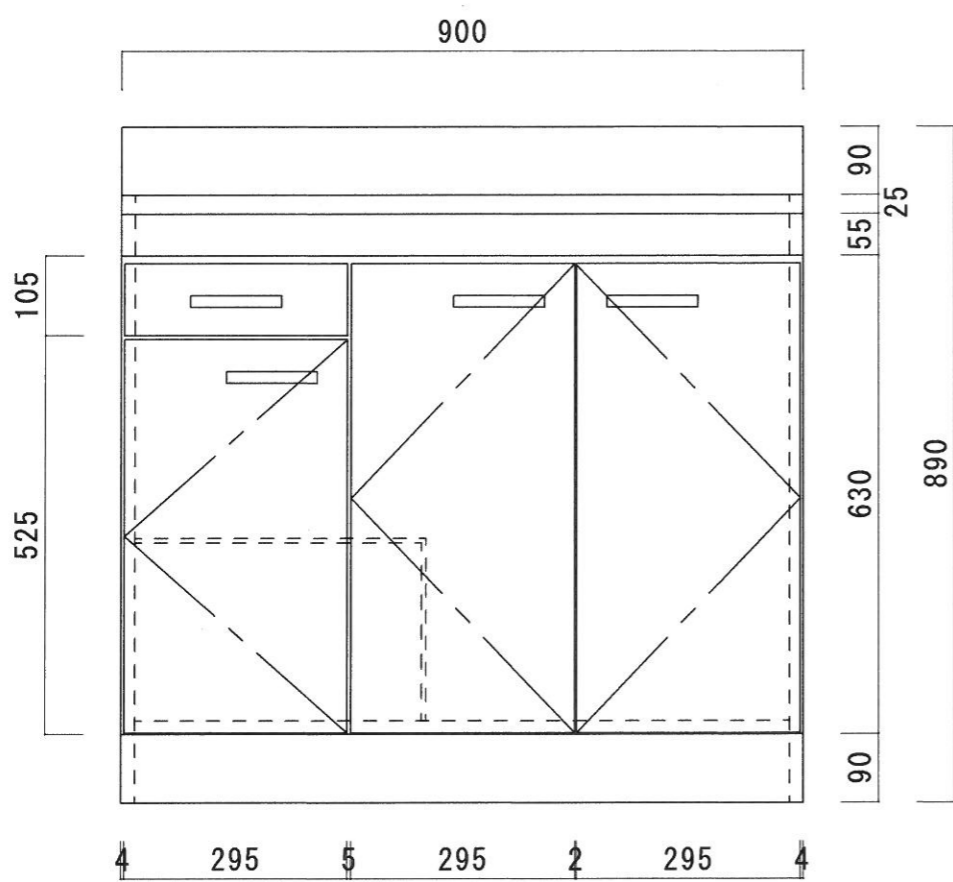

仕 様

天 板	SUS430 0.4T (シンク0.4T)
側 板	両面フラッシュ カラー合板 (内.外部)
底 板	片面フラッシュ カラー合板 (内部)
背 板	片面フラッシュ カラー合板 (内部)
前 板	片面フラッシュ ポリ合板 (外部)
扉	両面フラッシュ ポリ合板 (外部) カラー合板 (内部)
ケコミ板	T=9 カラー合板 (こげ茶)
排水金具	防臭装置付小型ゴミ収納器 (ジャバラホース付) (40A 直管アダプターとの交換も可能です)
コーティング棚	W=385*D=230*H=240
丁 番	ワンタッチ.スライド丁番
取 手	樹脂製 一文字取手

ニッサンハロー(株)	品 名 流し台	品 番 S46-90R(右)	縮 尺 1:10	承認	承認	承認	担 当	図 番 S-129
------------	------------	-------------------	-------------	----	----	----	-----	--------------