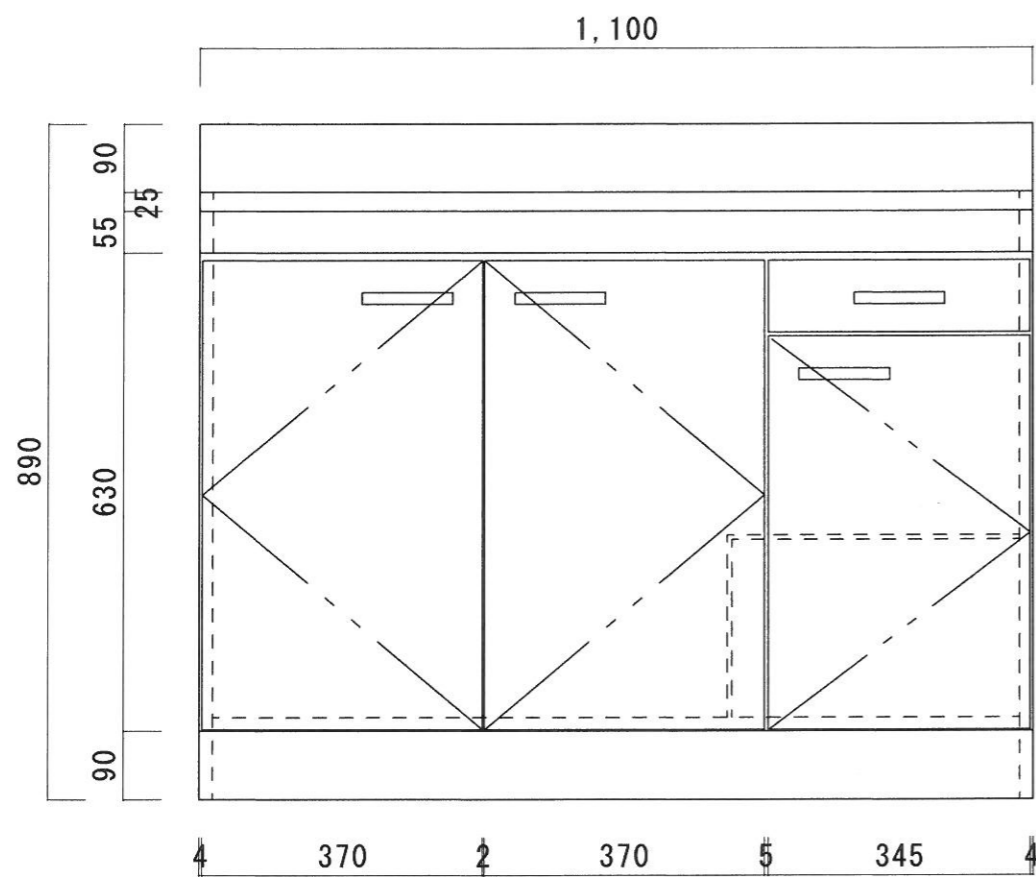

仕 様

天板	SUS430 0.5T (シツク0.4T)
側板	両面フラッシュ カラー合板 (内.外部)
底板	片面フラッシュ カラー合板 (内部)
背板	片面フラッシュ カラー合板 (内部)
前板	片面フラッシュ ポリ合板 (外部)
扉	両面フラッシュ ポリ合板 (外部) カラー合板 (内部)
ケコミ板	T=9 カラー合板 (こげ茶)
排水金具	防臭装置付大型ゴミ収納器 (ジャバラホース付) (40A 直管アダプターとの交換も可能です)
コーティング棚	W=385*D=230*H=240
丁番	ワンタッチ.スライド丁番
取手	樹脂製 一文字取手

ニッサンハロー(株)	品名 流し台	品番 S55-110L(左)	縮尺 1:10	承認	承認	承認	担当	図番 S-104
------------	-----------	-------------------	------------	----	----	----	----	-------------