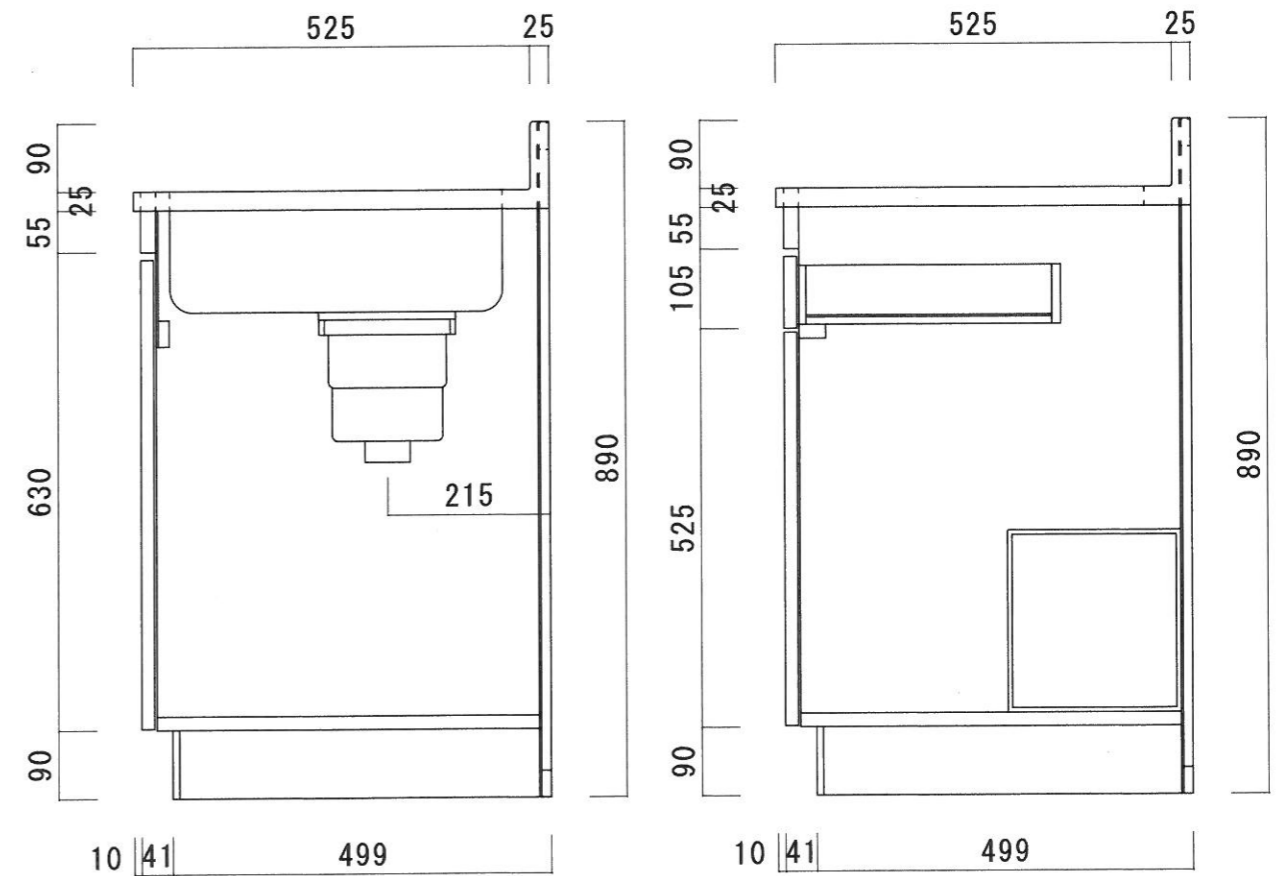

仕 様

天板	SUS430 0.5T (シツク0.4T)
側板	両面フラッシュ カラー合板 (内.外部)
底板	片面フラッシュ カラー合板 (内部)
背板	片面フラッシュ カラー合板 (内部)
前板	片面フラッシュ ポリ合板 (外部)
扉	両面フラッシュ ポリ合板 (外部) カラー合板 (内部)
ケコミ板	T=9 カラー合板 (こげ茶)
排水金具	防臭装置付大型ゴミ収納器 (ジャバラホース付) (40A 直管アダプターとの交換も可能です)
コーティング棚	W=385*D=230*H=240
丁番	ワンタッチ.スライド丁番
取手	樹脂製 一文字取手

ニッサンハロー(株)	品名 流し台	品番 S55-110L(左)	縮尺 1:10	承認	承認	承認	担当	図番 S-104
------------	-----------	-------------------	------------	----	----	----	----	-------------