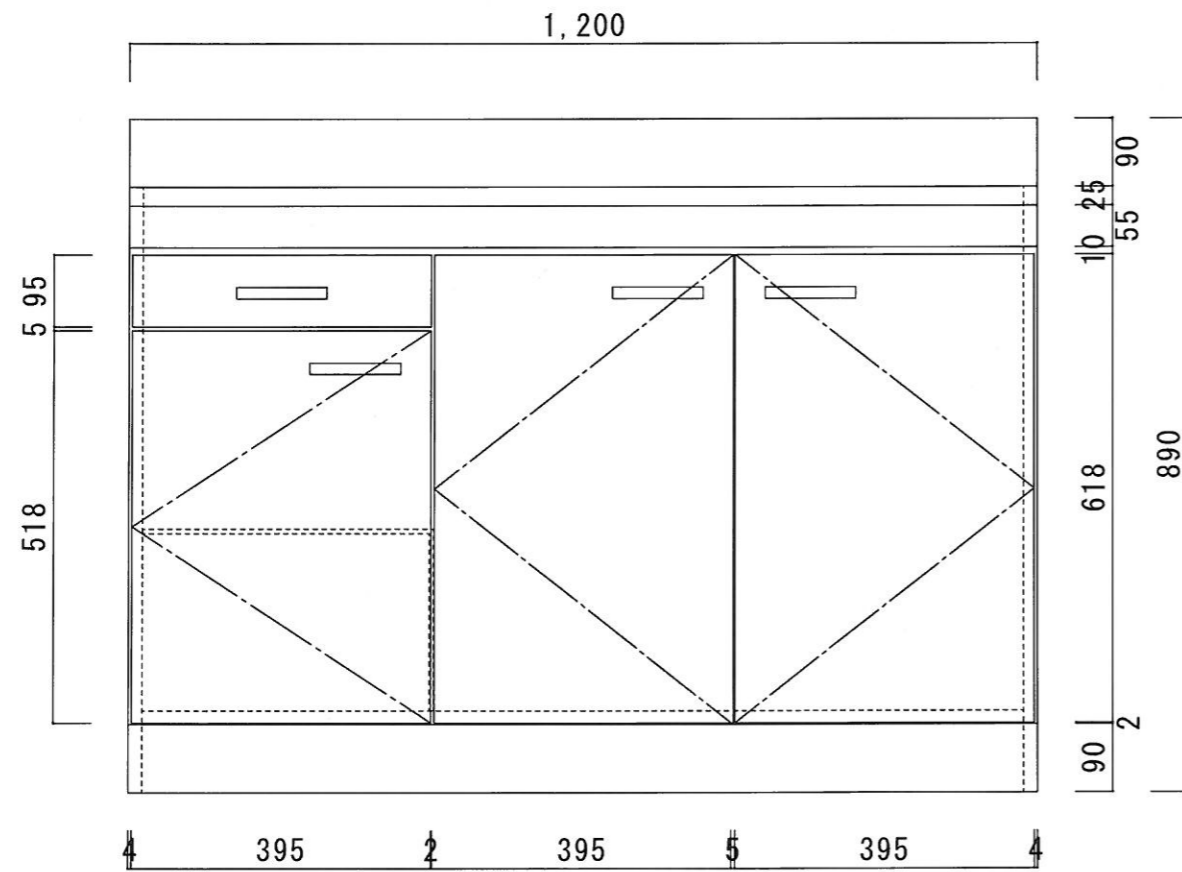

仕 様

天 板	SUS430 0.6T (シツ0.4T)
側 板	両面フラッシュ カラー合板 (内.外部)
底 板	片面フラッシュ カラー合板 (内部)
背 板	片面フラッシュ カラー合板 (内部)
前 板	片面フラッシュ ポリ合板 (外部)
扉	両面フラッシュ ポリ合板(外部) カラー合板(内部)
ケコミ板	T=9 カラー合板(こげ茶)
排水金具	防臭装置付大型ゴミ収納器 (ジャバラホース付) (40A 直管アダプターとの交換も可能です)
コーティング棚	W=385*D=230*H=240
丁 番	ワンタッチ.スライド丁番
取 手	樹脂製 一文字取手

ニッサンハロー(株)	品 番	縮 尺	承認	承認	承認	担 当	図 番
	流し台 S55-120R (右)	1 : 10					S-124