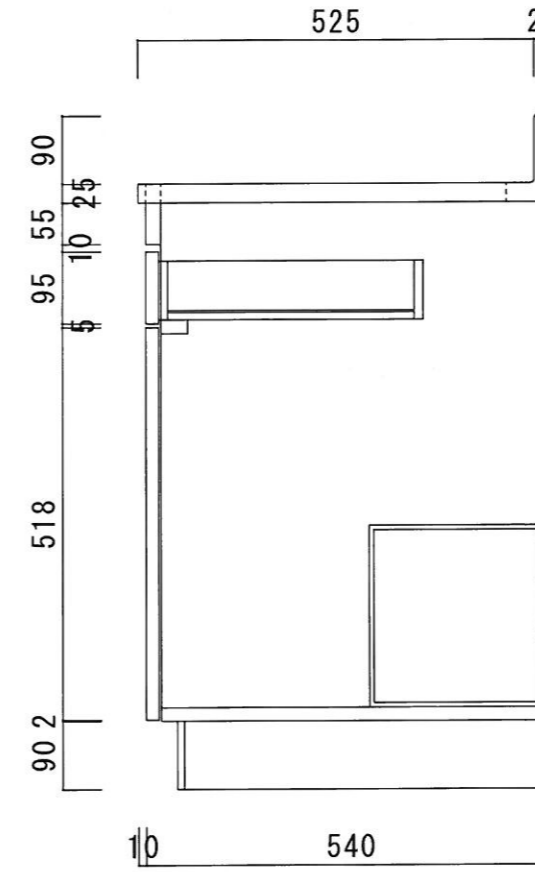

仕 様

天 板	SUS430 0.6T (シツ0.4T)
側 板	両面フラッシュ カラー合板 (内.外部)
底 板	片面フラッシュ カラー合板 (内部)
背 板	片面フラッシュ カラー合板 (内部)
前 板	片面フラッシュ ポリ合板 (外部)
扉	両面フラッシュ ポリ合板(外部) カラー合板(内部)
ケコミ板	T=9 カラー合板(こげ茶)
排水金具	防臭装置付大型ゴミ収納器 (ジャバラホース付) (40A 直管アダプターとの交換も可能です)
コーティング棚	W=385*D=230*H=240
丁 番	ワンタッチ.スライド丁番
取 手	樹脂製 一文字取手

ニッサンハロー(株)	品 番	縮 尺	承認	承認	承認	担 当	図 番
	流し台 S55-120R (右)	1 : 10					S-124