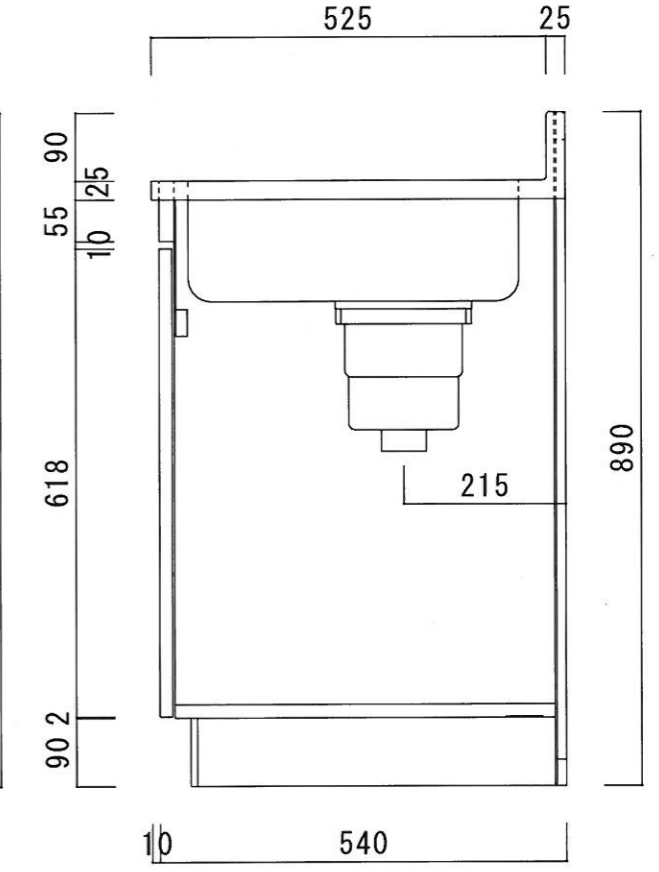

仕 様

天 板	SUS430 0.6T (シツ0.4T)
側 板	両面フラッシュ カラー合板 (内.外部)
底 板	片面フラッシュ カラー合板 (内部)
背 板	片面フラッシュ カラー合板 (内部)
前 板	片面フラッシュ ポリ合板 (外部)
扉	両面フラッシュ ポリ合板(外部) カラー合板(内部)
ケコミ板	T=9 カラー合板(こげ茶)
排水金具	防臭装置付大型ゴミ収納器 (ジャバラホース付) (40A 直管アダプターとの交換も可能です)
コーティング棚	W=385*D=230*H=240
丁 番	ワンタッチ.スライド丁番
取 手	樹脂製 一文字取手

ニッサンハロー(株)	品 番	縮 尺	承認	承認	承認	担 当	図 番
	流し台 S55-120R (右)	1 : 10					S-124