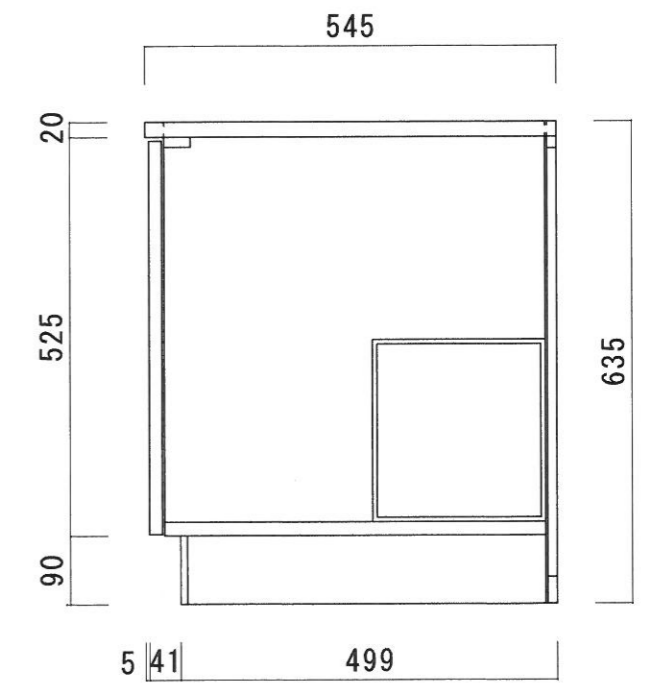

仕 様

天 板	SUS430 0.4T (シツク0.4T) L天0.3T
側 板	両面フラッシュ カラー合板 (内.外部)
底 板	片面フラッシュ カラー合板 (内部)
背 板	片面フラッシュ カラー合板 (内部)
前 板	片面フラッシュ ポリ合板 (外部)
扉	両面フラッシュ ポリ合板 (外部) カラー合板 (内部)
ケコミ板	T=9 カラー合板 (こげ茶)
排水金具	防臭装置付大型ゴミ収納器 (ジャバラホース付) (40A 直管アダプターとの交換も可能です)
コーティング棚	W=385*D=230*H=240
丁 番	ワンタッチ.スライド丁番
取 手	樹脂製 一文字取手

ニッサンハロー(株)	品 名 流し台	品 番 S55-165GL (左)	縮 尺 1:10	承認	承認	承認	担 当	図 番 S-122
------------	------------	----------------------	-------------	----	----	----	-----	--------------