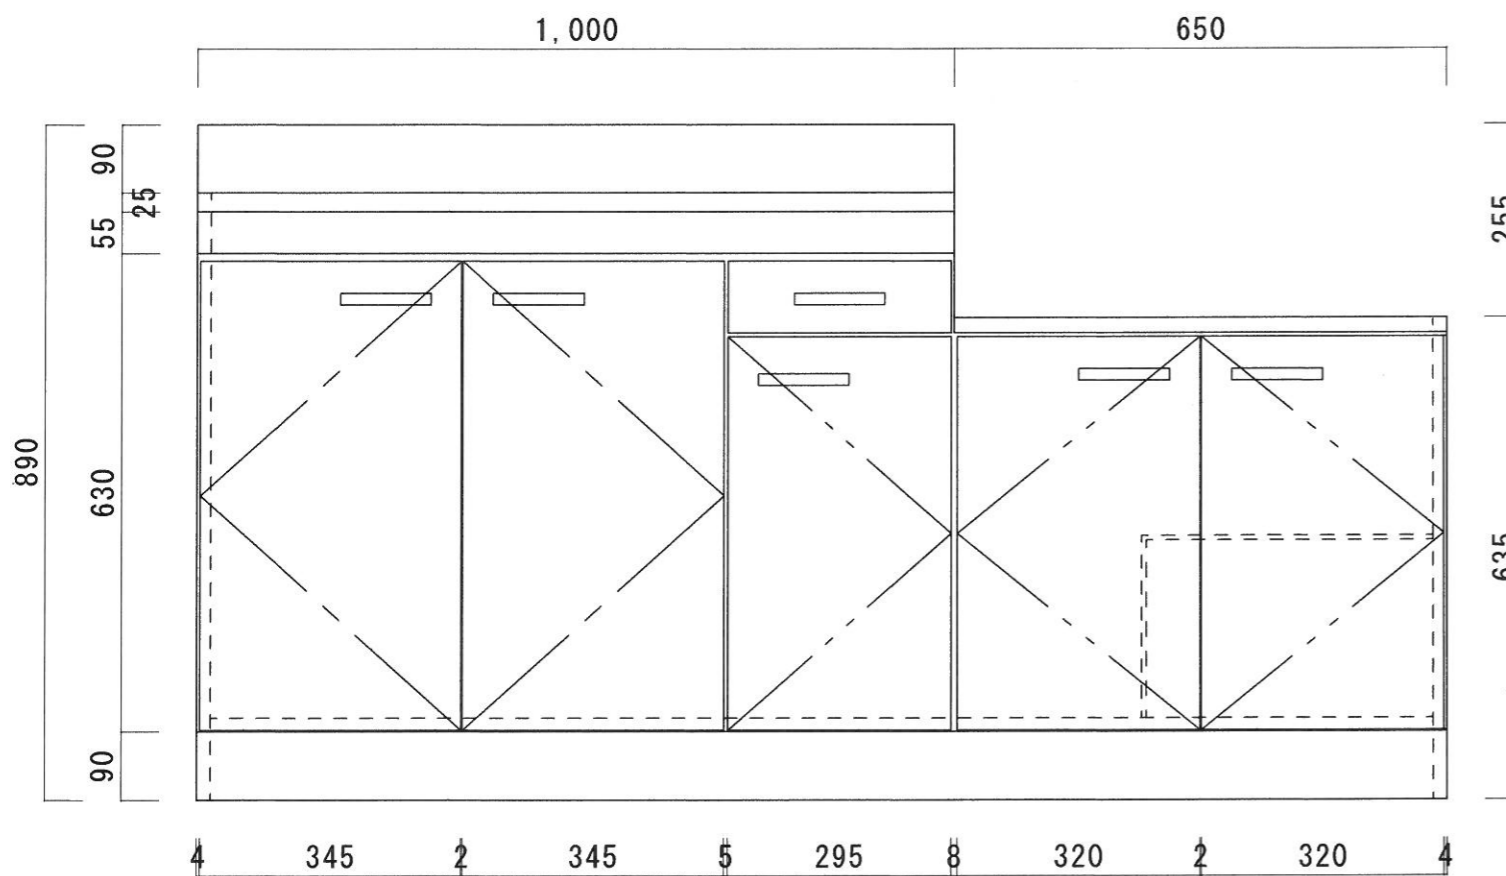

仕 様

天 板	SUS430 0.4T (シツク0.4T) L天0.3T
側 板	両面フラッシュ カラー合板 (内.外部)
底 板	片面フラッシュ カラー合板 (内部)
背 板	片面フラッシュ カラー合板 (内部)
前 板	片面フラッシュ ポリ合板 (外部)
扉	両面フラッシュ ポリ合板 (外部) カラー合板 (内部)
ケコミ板	T=9 カラー合板 (こげ茶)
排水金具	防臭装置付大型ゴミ収納器 (ジャバラホース付) (40A 直管アダプターとの交換も可能です)
コーティング棚	W=385*D=230*H=240
丁 番	ワンタッチ.スライド丁番
取 手	樹脂製 一文字取手

ニッサンハロー(株)	品 名 流し台	品 番 S55-165GL (左)	縮 尺 1:10	承認	承認	承認	担 当	図 番 S-122
------------	------------	----------------------	-------------	----	----	----	-----	--------------