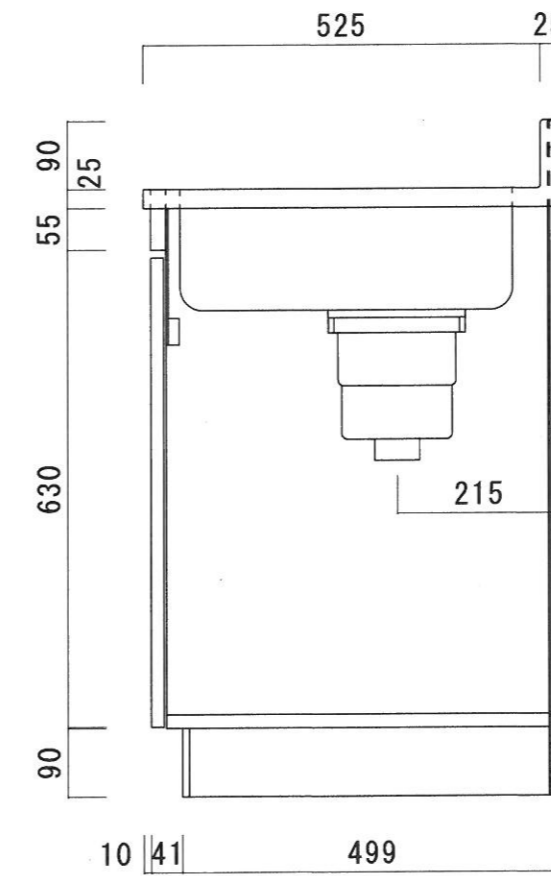

仕 様

天 板	SUS430 0.4T (シツク0.4T) L天0.3T
側 板	両面フラッシュ カラー合板 (内.外部)
底 板	片面フラッシュ カラー合板 (内部)
背 板	片面フラッシュ カラー合板 (内部)
前 板	片面フラッシュ ポリ合板 (外部)
扉	両面フラッシュ ポリ合板 (外部) カラー合板 (内部)
ケコミ板	T=9 カラー合板 (こげ茶)
排水金具	防臭装置付大型ゴミ収納器 (ジャバラホース付) (40A 直管アダプターとの交換も可能です)
コーティング棚	W=385*D=230*H=240
丁 番	ワンタッチ.スライド丁番
取 手	樹脂製 一文字取手

ニッサンハロー(株)	品 名 流し台	品 番 S55-165GL (左)	縮 尺 1:10	承認	承認	承認	担 当	図 番 S-122
------------	------------	----------------------	-------------	----	----	----	-----	--------------