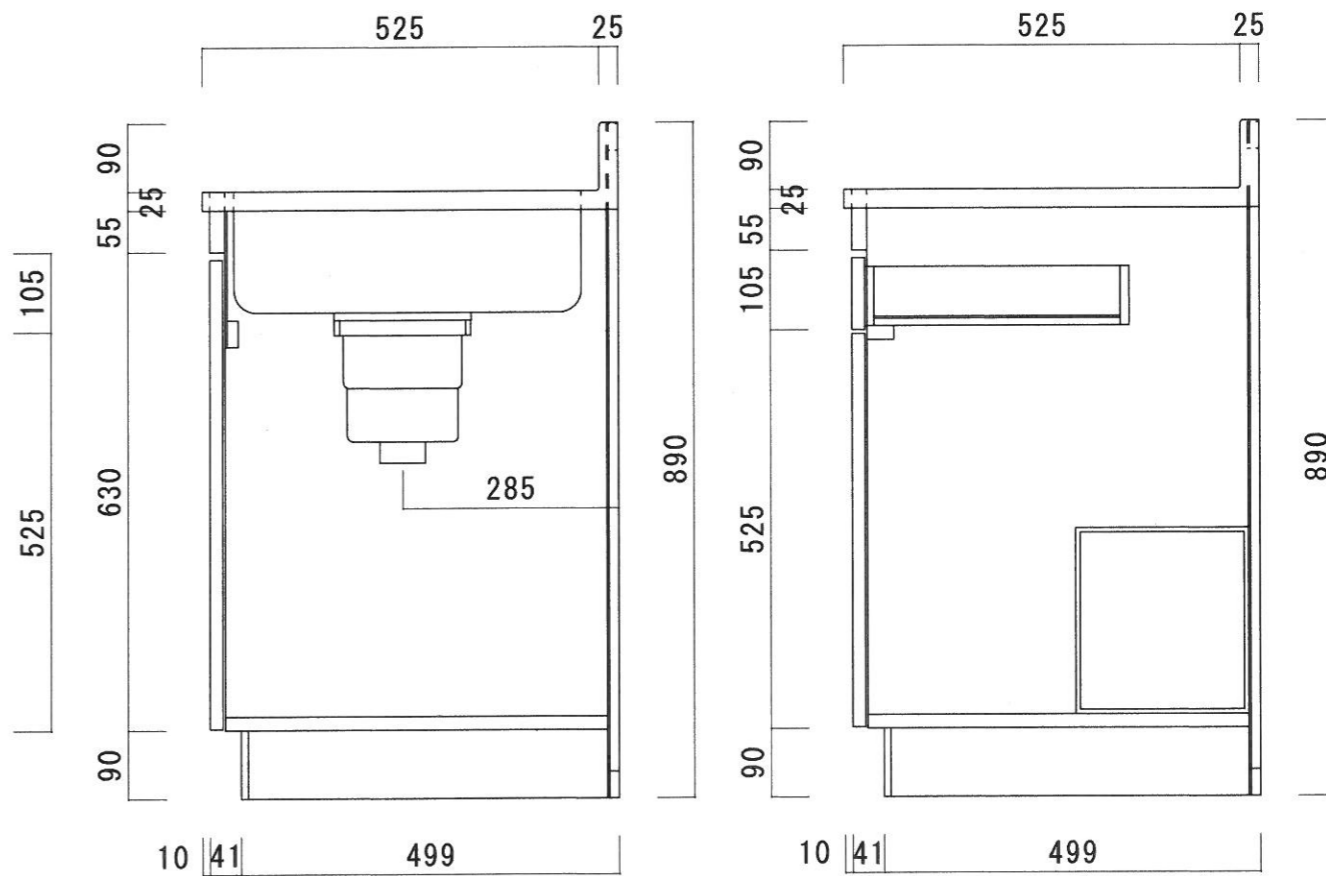

仕 様

天板	SUS-430 0.6T (シンク=0.5T)
側板	両面フラッシュ カラー合板 (内.外部)
底板	片面フラッシュ カラー合板 (内部)
背板	片面フラッシュ カラー合板 (内部)
前板	片面フラッシュ ポリ合板 (外部)
扉	両面フラッシュ ポリ合板 (外部) カラー合板 (内部)
ケコミ板	T=9 カラー合板 (こげ茶)
排水金具	防臭装置付大型ゴミ収納器 (ジャバラホース付) (40A 直管アダプターとの交換も可能です)
コーティング棚	W=385*D=230*H=240
丁番	ワンタッチ.スライド丁番
取手	樹脂製 一文字取手

ニッサンハロー(株)	品名 流し台	品番 S55-170 (中水槽)	縮尺 1:10	承認	承認	承認	担当	図番 S-101
------------	-----------	---------------------	------------	----	----	----	----	-------------