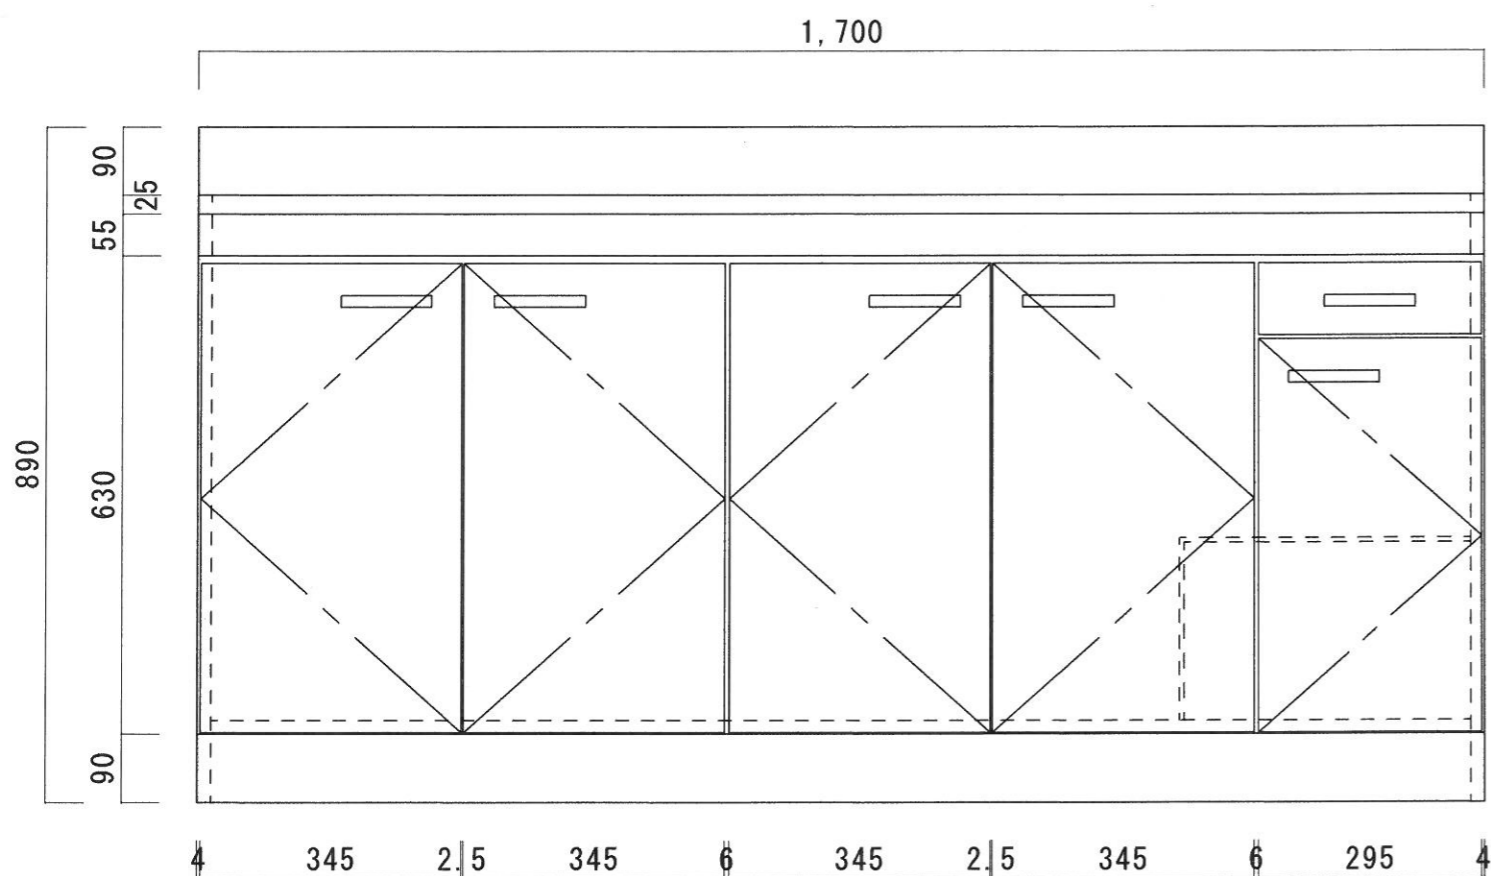

仕 様

天板	SUS-430 0.6T (シンク=0.5T)
側板	両面フラッシュ カラー合板 (内.外部)
底板	片面フラッシュ カラー合板 (内部)
背板	片面フラッシュ カラー合板 (内部)
前板	片面フラッシュ ポリ合板 (外部)
扉	両面フラッシュ ポリ合板 (外部) カラー合板 (内部)
ケコミ板	T=9 カラー合板 (こげ茶)
排水金具	防臭装置付大型ゴミ収納器 (ジャバラホース付) (40A 直管アダプターとの交換も可能です)
コーティング棚	W=385*D=230*H=240
丁番	ワンタッチ.スライド丁番
取手	樹脂製 一文字取手

ニッサンハロー(株)	品名 流し台	品番 S55-170 (中水槽)	縮尺 1:10	承認	承認	承認	担当	図番 S-101
------------	-----------	---------------------	------------	----	----	----	----	-------------