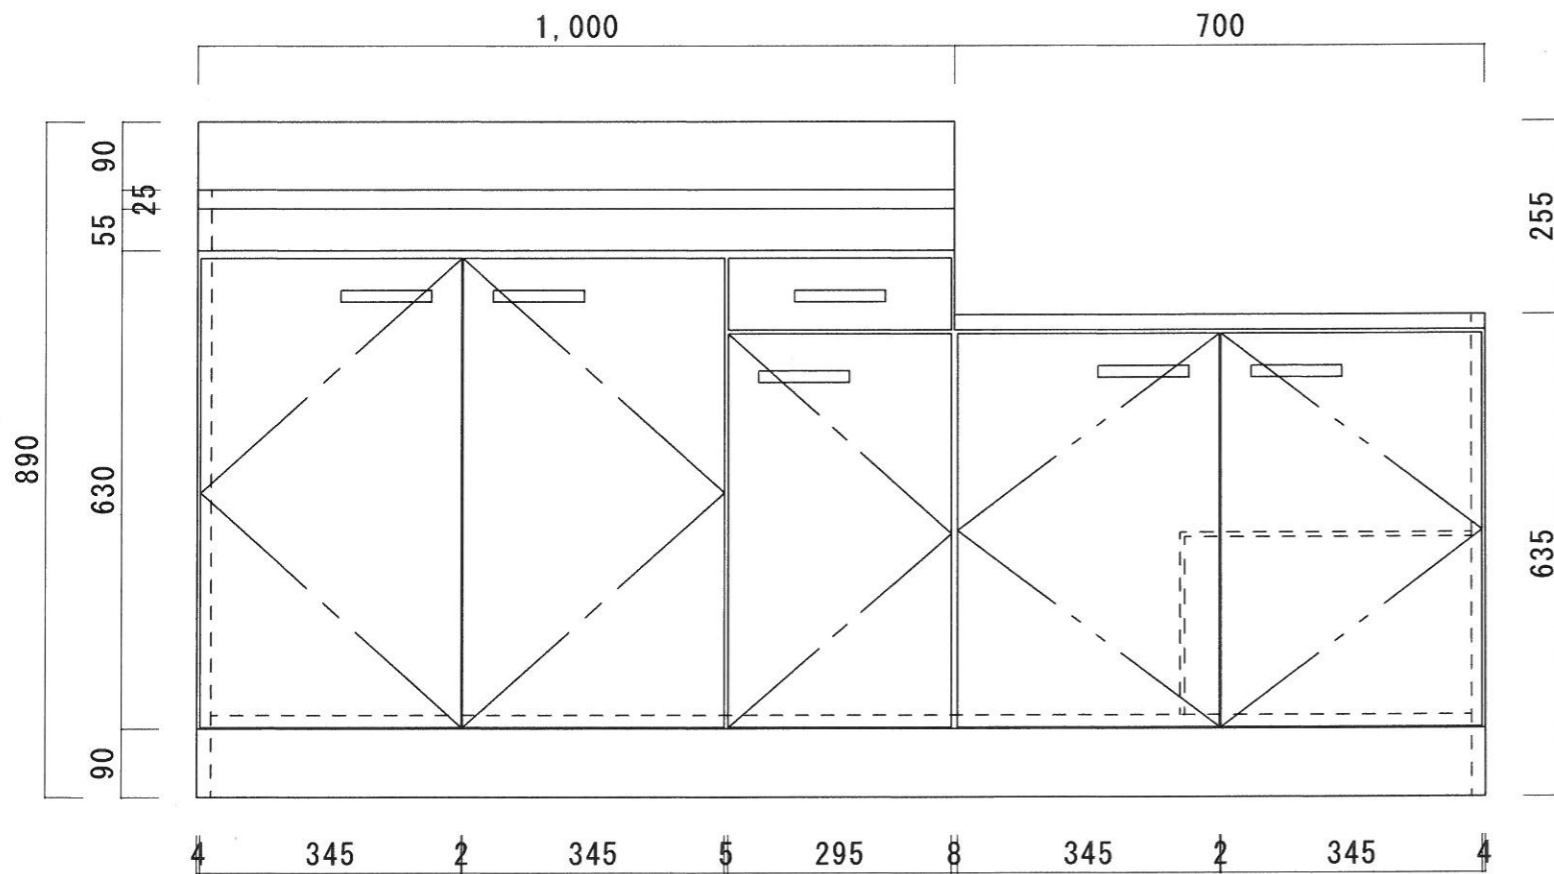

仕 様

天 板	SUS430 0.4T (シンク0.4T) L天0.3T
側 板	両面フラッシュ カラー合板 (内.外部)
底 板	片面フラッシュ カラー合板 (内部)
背 板	片面フラッシュ カラー合板 (内部)
前 板	片面フラッシュ ポリ合板 (外部)
扉	両面フラッシュ ポリ合板 (外部) カラー合板 (内部)
ケコミ板	T=9 カラー合板 (こげ茶)
排水金具	防臭装置付大型ゴミ収納器 (ジャバラホース付) (40A 直管アダプターとの交換も可能です)
コーティング棚	W=385*D=230*H=240
丁 番	ワンタッチ.スライド丁番
取 手	樹脂製 一文字取手

ニッサンハロー(株)	品 名 流し台	品 番 S55-170GL (左)	縮 尺 1:10	承認	承認	承認	担 当	図 番 S-121
------------	------------	----------------------	-------------	----	----	----	-----	--------------