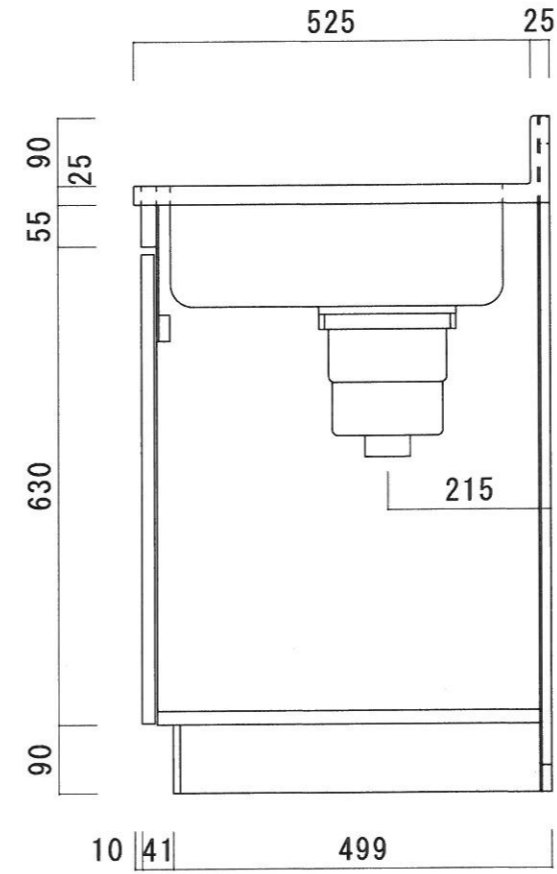

仕 様

天 板	SUS430 0.4T (シンク0.4T) L天0.3T
側 板	両面フラッシュ カラー合板 (内.外部)
底 板	片面フラッシュ カラー合板 (内部)
背 板	片面フラッシュ カラー合板 (内部)
前 板	片面フラッシュ ポリ合板 (外部)
扉	両面フラッシュ ポリ合板 (外部) カラー合板 (内部)
ケコミ板	T=9 カラー合板 (こげ茶)
排水金具	防臭装置付大型ゴミ収納器 (ジャバラホース付) (40A 直管アダプターとの交換も可能です)
コーティング棚	W=385*D=230*H=240
丁 番	ワンタッチ.スライド丁番
取 手	樹脂製 一文字取手

ニッサンハロー(株)	品 名 流し台	品 番 S55-170GL (左)	縮 尺 1:10	承認	承認	承認	担 当	図 番 S-121
------------	------------	----------------------	-------------	----	----	----	-----	--------------