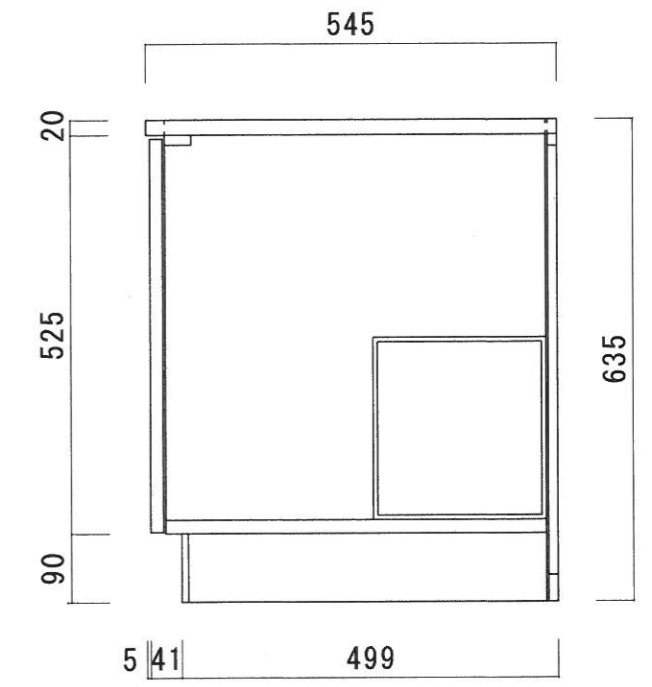

仕 様

天 板	SUS430 0.4T (シンク0.4T) L天0.3T
側 板	両面フラッシュ カラー合板 (内.外部)
底 板	片面フラッシュ カラー合板 (内部)
背 板	片面フラッシュ カラー合板 (内部)
前 板	片面フラッシュ ポリ合板 (外部)
扉	両面フラッシュ ポリ合板 (外部) カラー合板 (内部)
ケコミ板	T=9 カラー合板 (こげ茶)
排水金具	防臭装置付大型ゴミ収納器 (ジャバラホース付) (40A 直管アダプターとの交換も可能です)
コーティング棚	W=385*D=230*H=240
丁 番	ワンタッチ.スライド丁番
取 手	樹脂製 一文字取手

ニッサンハロー(株)	品 名 流し台	品 番 S55-170GL (左)	縮 尺 1:10	承認	承認	承認	担 当	図 番 S-121
------------	------------	----------------------	-------------	----	----	----	-----	--------------