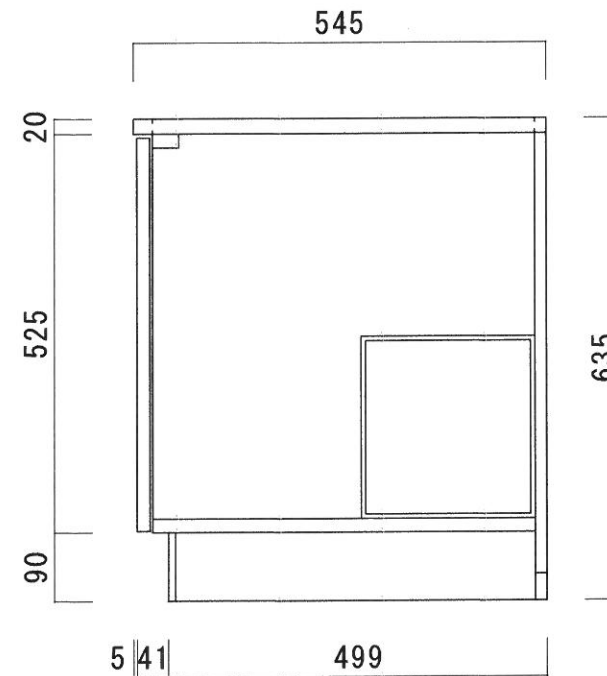

仕 様

天 板	SUS430 0.4T
側 板	両面フラッシュ カラー合板 (内.外部)
底 板	片面フラッシュ カラー合板 (内部)
背 板	片面フラッシュ カラー合板 (内部)
前 板	片面フラッシュ ポリ合板 (外部)
扉	両面フラッシュ ポリ合板 (外部) カラー合板 (内部)
ケコミ板	T=9 カラー合板 (こげ茶)
コーティング棚	W=385*D=230*H=240
丁 番	ワンタッチ.スライド丁番
取 手	樹脂製 一文字取手

ニッサンハロー(株)	品 名 ガス台	品 番 S55-60G	縮 尺 1:10	承認	承認	承認	担 当	図 番 S-119
------------	------------	----------------	-------------	----	----	----	-----	--------------