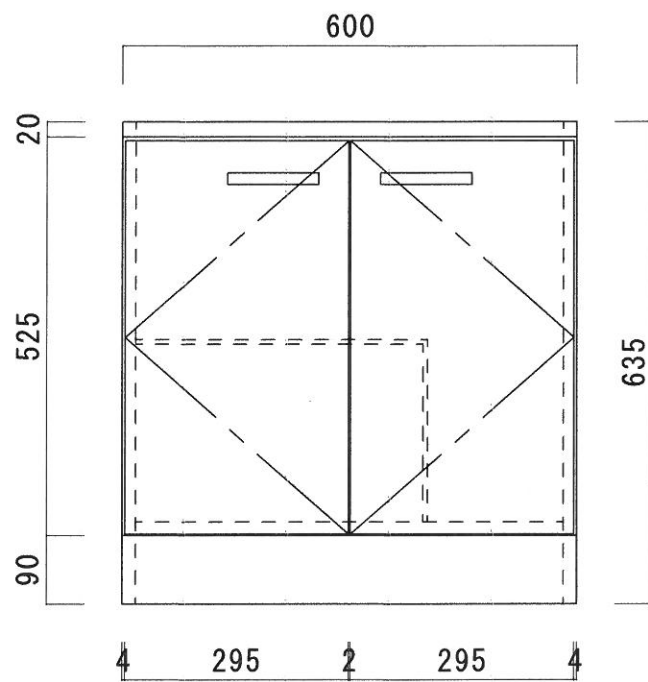

仕 様

天 板	SUS430 0.4T
側 板	両面フラッシュ カラー合板 (内.外部)
底 板	片面フラッシュ カラー合板 (内部)
背 板	片面フラッシュ カラー合板 (内部)
前 板	片面フラッシュ ポリ合板 (外部)
扉	両面フラッシュ ポリ合板 (外部) カラー合板 (内部)
ケコミ板	T=9 カラー合板 (こげ茶)
コーティング棚	W=385*D=230*H=240
丁 番	ワンタッチ.スライド丁番
取 手	樹脂製 一文字取手

ニッサンハロー(株)	品 名 ガス台	品 番 S55-60G	縮 尺 1:10	承認	承認	承認	担 当	図 番 S-119
------------	------------	----------------	-------------	----	----	----	-----	--------------