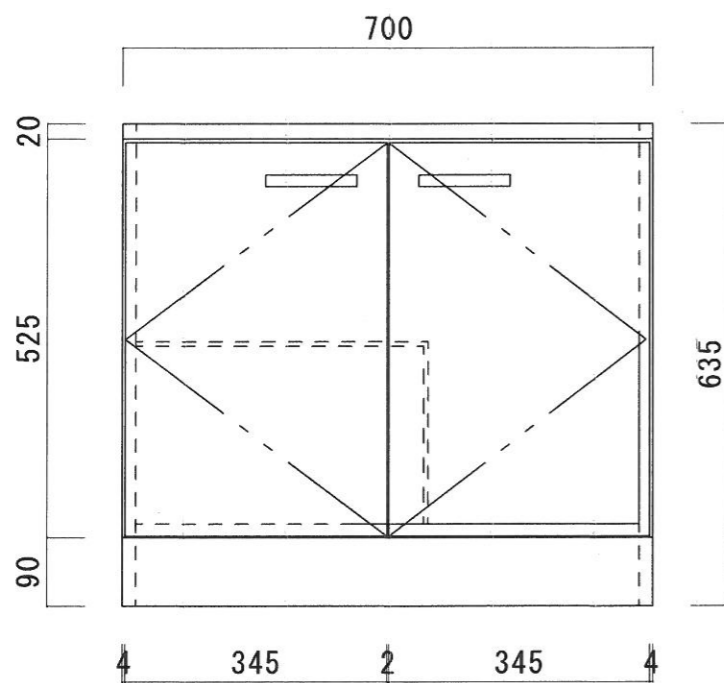

仕 様

天 板	SUS430 0.4T
側 板	両面フラッシュ カラー合板 (内.外部)
底 板	片面フラッシュ カラー合板 (内部)
背 板	片面フラッシュ カラー合板 (内部)
前 板	片面フラッシュ ポリ合板 (外部)
扉	両面フラッシュ ポリ合板 (外部) カラー合板 (内部)
ケコミ板	T=9 カラー合板 (こげ茶)
コーティング 棚	W=385*D=230*H=240
丁 番	ワンタッチ スライド丁番
取 手	樹脂製 一文字取手

ニッサンハロー(株)	品 名 ガス台	品 番 S55-70G	縮 尺 1:10	承認	承認	承認	担 当	図 番 S-120
------------	------------	----------------	-------------	----	----	----	-----	--------------