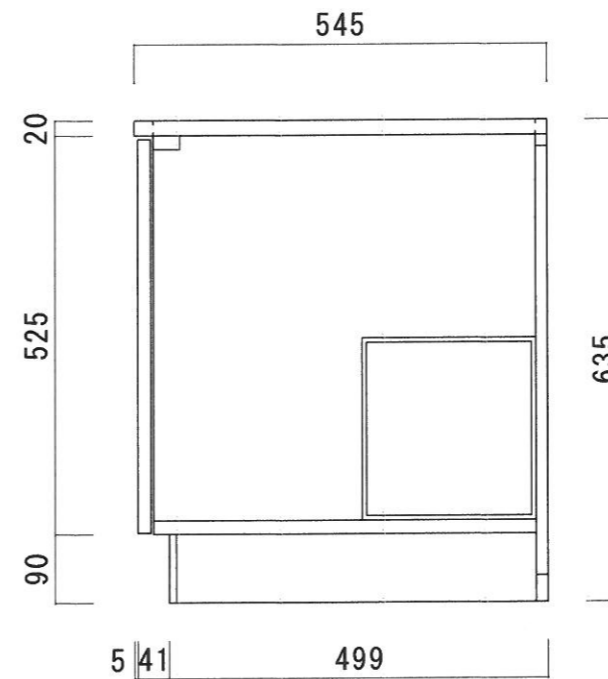

仕 様

天 板	SUS430 0.4T
側 板	両面フラッシュ カラー合板 (内.外部)
底 板	片面フラッシュ カラー合板 (内部)
背 板	片面フラッシュ カラー合板 (内部)
前 板	片面フラッシュ ポリ合板 (外部)
扉	両面フラッシュ ポリ合板 (外部) カラー合板 (内部)
ケコミ板	T=9 カラー合板 (こげ茶)
コーティング 棚	W=385*D=230*H=240
丁 番	ワンタッチ スライド丁番
取 手	樹脂製 一文字取手

ニッサンハロー(株)	品 名 ガス台	品 番 S55-70G	縮 尺 1:10	承認	承認	承認	担 当	図 番 S-120
------------	------------	----------------	-------------	----	----	----	-----	--------------