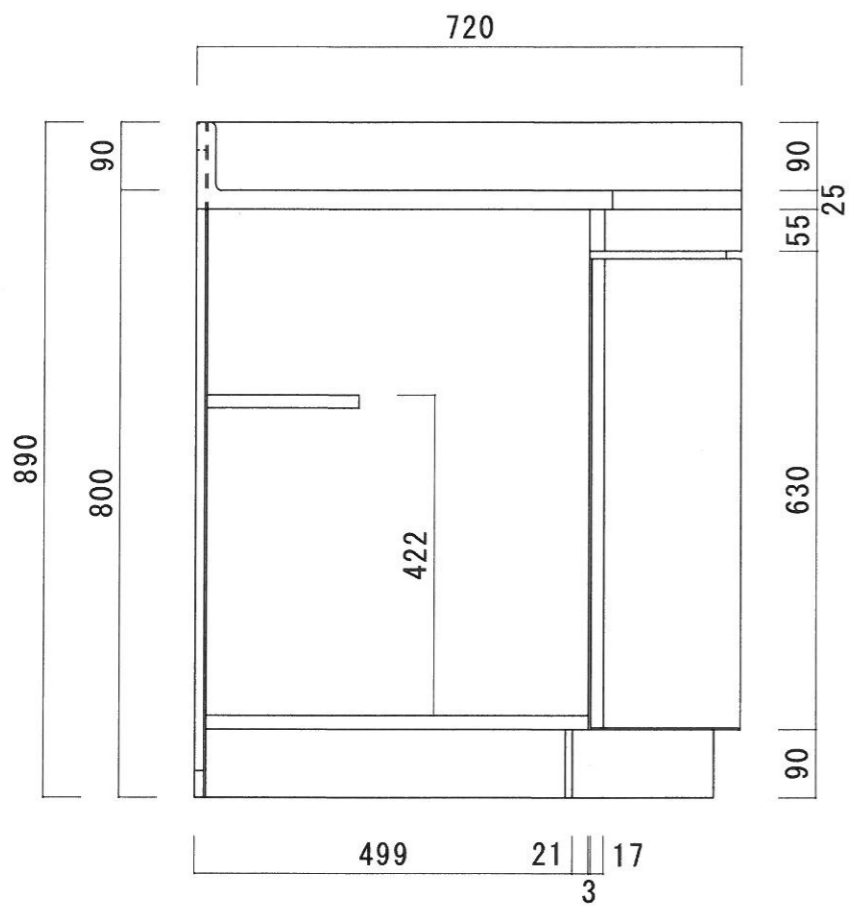

仕 様

天 板	SUS 430 T=0.5
側 板	両面フラッシュ カラー合板 (内.外共)
底 板	カラー合板 (内部)
背 板	片面フラッシュ カラー合板 (内部)
前 板	片面フラッシュ ポリ合板 (外部)
扉	両面フラッシュ ポリ合板 (外部) カラー合板 (内部)
ケコミ板	T=12 カラー合板
棚 板	両面フラッシュ カラー合板
丁 番	ワンタッチスライド 丁番
取 手	樹脂製一文字取手

ニッサンハロー(株)	品 名 隅調理台	品 番 S55-72TC (コーナー用)	縮 尺	承認	承認	承認	担 当	図 番 S-110
------------	-------------	-------------------------	-----	----	----	----	-----	--------------