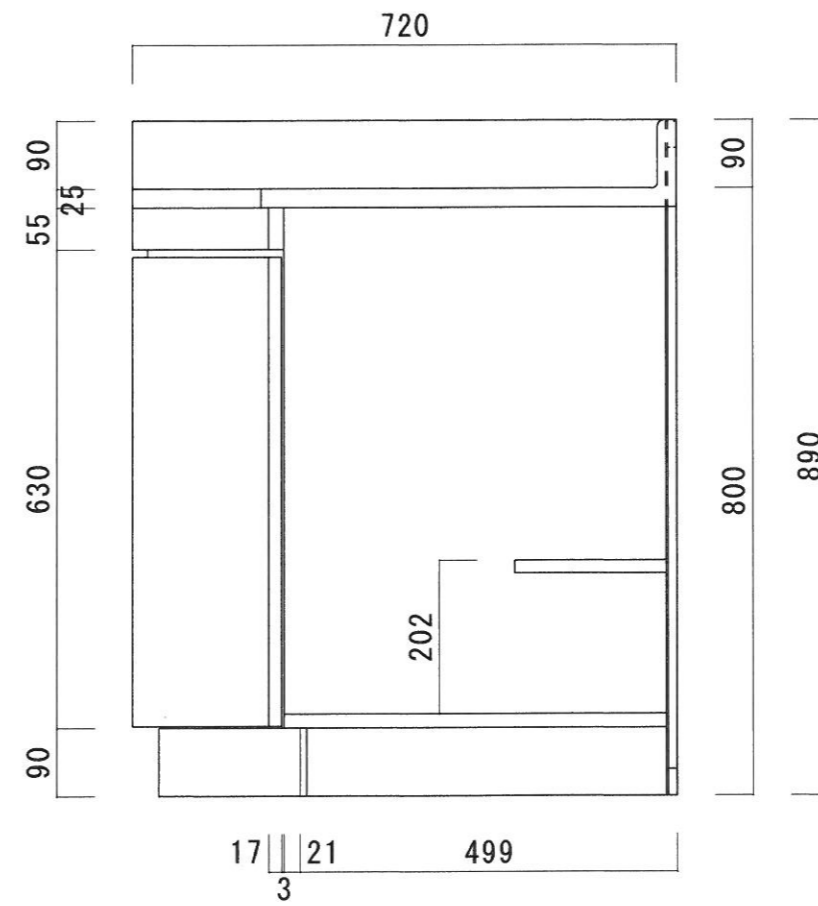

仕 様

天 板	SUS 430 T=0.5
側 板	両面フラッシュ カラー合板 (内.外共)
底 板	カラー合板 (内部)
背 板	片面フラッシュ カラー合板 (内部)
前 板	片面フラッシュ ポリ合板 (外部)
扉	両面フラッシュ ポリ合板 (外部) カラー合板 (内部)
ケコミ板	T=12 カラー合板
棚 板	両面フラッシュ カラー合板
丁 番	ワンタッチスライド 丁番
取 手	樹脂製一文字取手

ニッサンハロー(株)	品 名 隅調理台	品 番 S55-72TC (コーナー用)	縮 尺	承認	承認	承認	担 当	図 番 S-110
------------	-------------	-------------------------	-----	----	----	----	-----	--------------