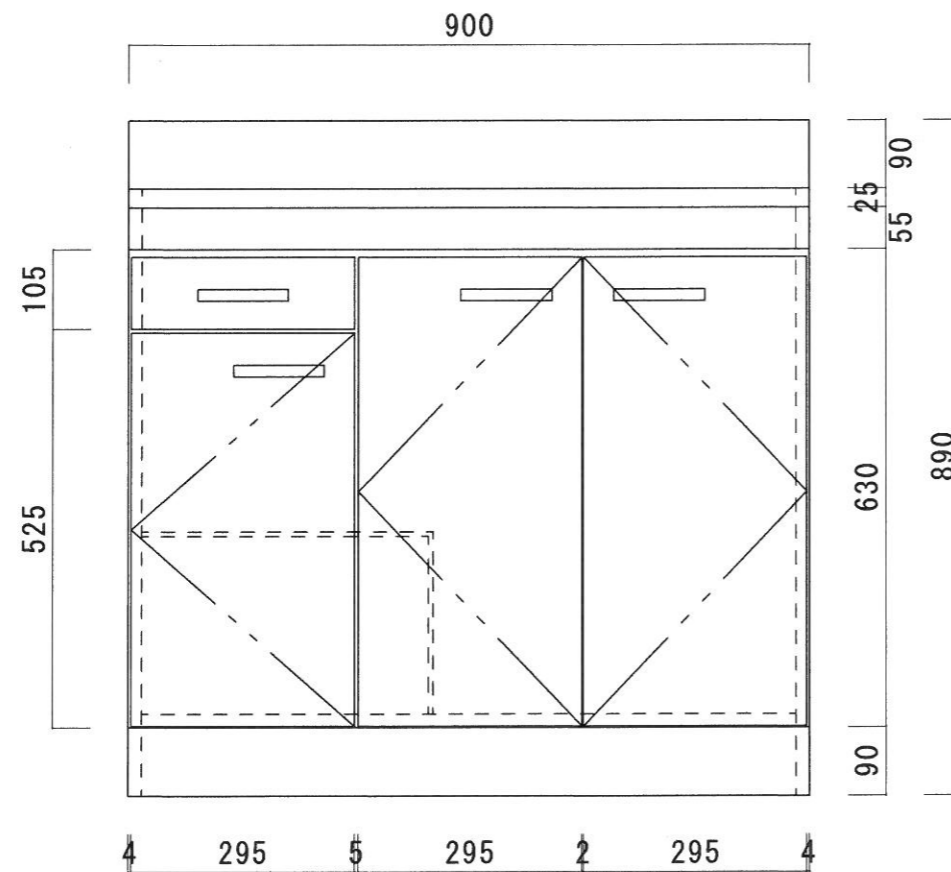

仕 様

天 板	SUS430 0.4T (シツク0.4T)
側 板	両面フラッシュ カラー合板 (内.外部)
底 板	片面フラッシュ カラー合板 (内部)
背 板	片面フラッシュ カラー合板 (内部)
前 板	片面フラッシュ ポリ合板 (外部)
扉	両面フラッシュ ポリ合板 (外部) カラー合板 (内部)
ケコミ板	T=9 カラー合板 (こげ茶)
排水金具	防臭装置付大型ゴミ収納器 (ジャバラホース付) (40A 直管アダプターとの交換も可能です)
コーティング棚	W=385*D=230*H=240
丁 番	ワンタッチ.スライド丁番
取 手	樹脂製 一文字取手

ニッサンハロー(株)	品 名 流し台	品 番 S55-90R (右)	縮 尺 1:10	承認	承認	承認	担 当	図 番 S-126
------------	------------	--------------------	-------------	----	----	----	-----	--------------