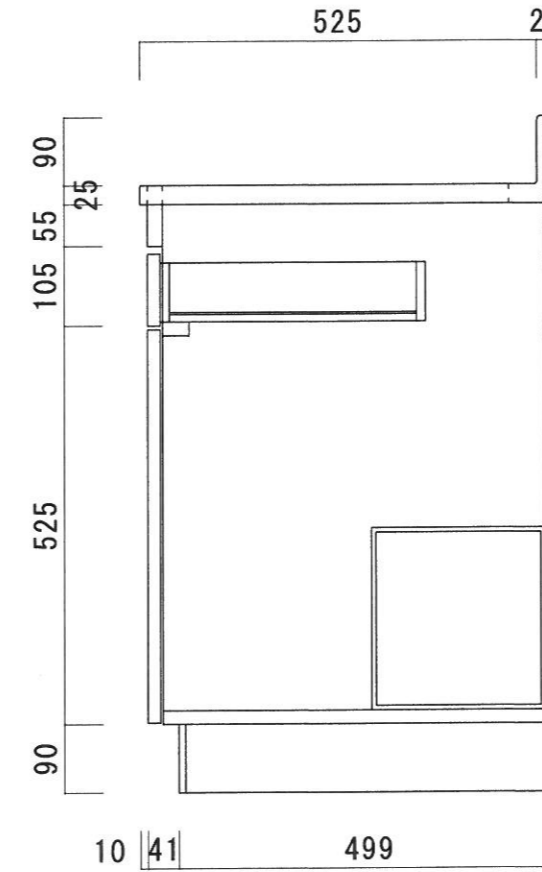

仕 様

天 板	SUS430 0.4T (シツク0.4T)
側 板	両面フラッシュ カラー合板 (内.外部)
底 板	片面フラッシュ カラー合板 (内部)
背 板	片面フラッシュ カラー合板 (内部)
前 板	片面フラッシュ ポリ合板 (外部)
扉	両面フラッシュ ポリ合板 (外部) カラー合板 (内部)
ケコミ板	T=9 カラー合板 (こげ茶)
排水金具	防臭装置付大型ゴミ収納器 (ジャバラホース付) (40A 直管アダプターとの交換も可能です)
コーティング棚	W=385*D=230*H=240
丁 番	ワンタッチ.スライド丁番
取 手	樹脂製 一文字取手

ニッサンハロー(株)	品 名 流し台	品 番 S55-90R (右)	縮 尺 1:10	承認	承認	承認	担 当	図 番 S-126
------------	------------	--------------------	-------------	----	----	----	-----	--------------