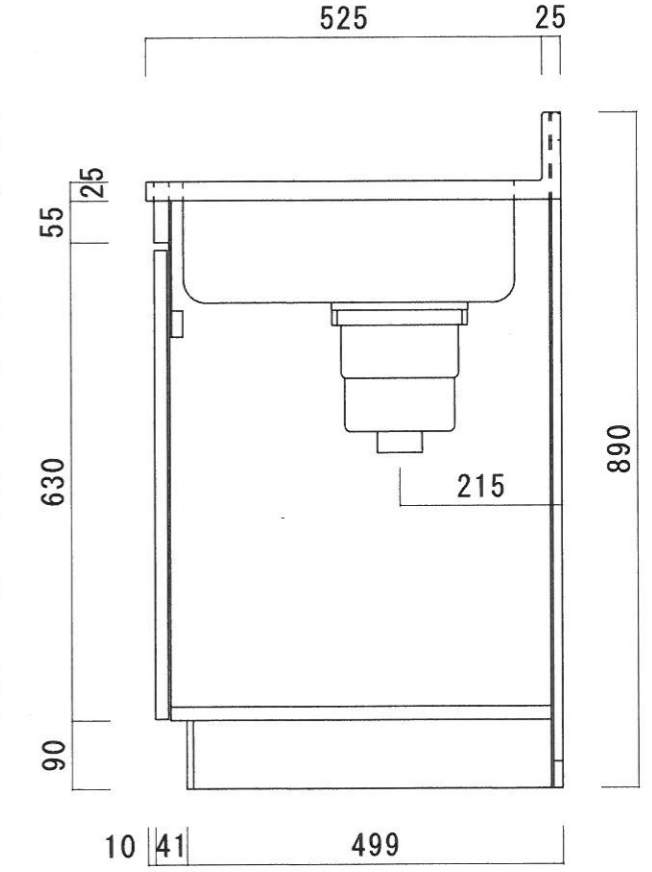

仕 様

天 板	SUS430 0.4T (シツク0.4T)
側 板	両面フラッシュ カラー合板 (内.外部)
底 板	片面フラッシュ カラー合板 (内部)
背 板	片面フラッシュ カラー合板 (内部)
前 板	片面フラッシュ ポリ合板 (外部)
扉	両面フラッシュ ポリ合板 (外部) カラー合板 (内部)
ケコミ板	T=9 カラー合板 (こげ茶)
排水金具	防臭装置付大型ゴミ収納器 (ジャバラホース付) (40A 直管アダプターとの交換も可能です)
コーティング棚	W=385*D=230*H=240
丁 番	ワンタッチ.スライド丁番
取 手	樹脂製 一文字取手

ニッサンハロー(株)	品 名 流し台	品 番 S55-90R (右)	縮 尺 1:10	承認	承認	承認	担 当	図 番 S-126
------------	------------	--------------------	-------------	----	----	----	-----	--------------