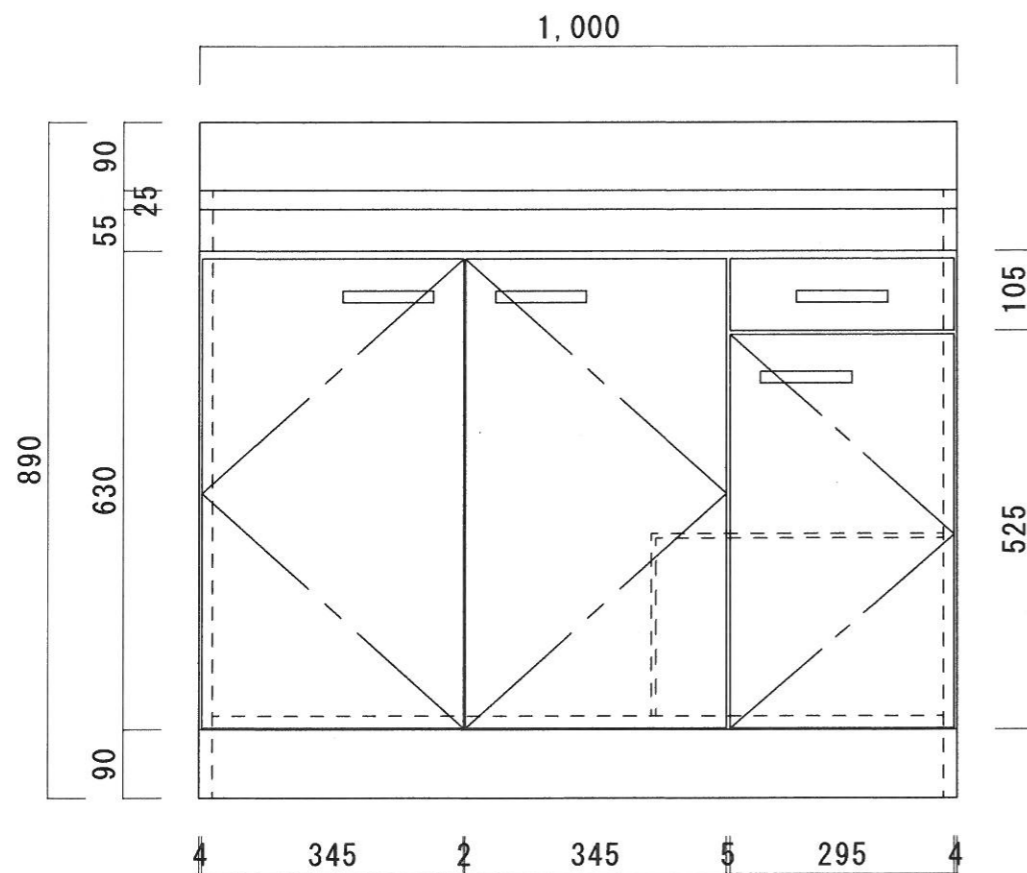

仕 様

天 板	SUS430 0.4T (シツク0.4T)
側 板	両面フラッシュ カラー合板 (内.外部)
底 板	片面フラッシュ ステンレス貼り (内部)
背 板	片面フラッシュ カラー合板 (内部)
前 板	片面フラッシュ ポリ合板 (外部)
扉	両面フラッシュ ポリ合板 (外部) カラー合板 (内部)
ケコミ板	T=9 カラー合板 (こげ茶)
排水金具	防臭装置付大型ゴミ収納器 (ジャバラホース付) (40A 直管アダプターとの交換も可能です)
コーティング [®] 棚	W=385*D=230*H=240
丁 番	ワンタッチ.スライド丁番
取 手	樹脂製 一文字取手

ニッサンハロー(株)	品 名 流し台	品 番 SS55-100L (左)	縮 尺 1:10	承認	承認	承認	担 当	図 番 S-150
------------	------------	----------------------	-------------	----	----	----	-----	--------------