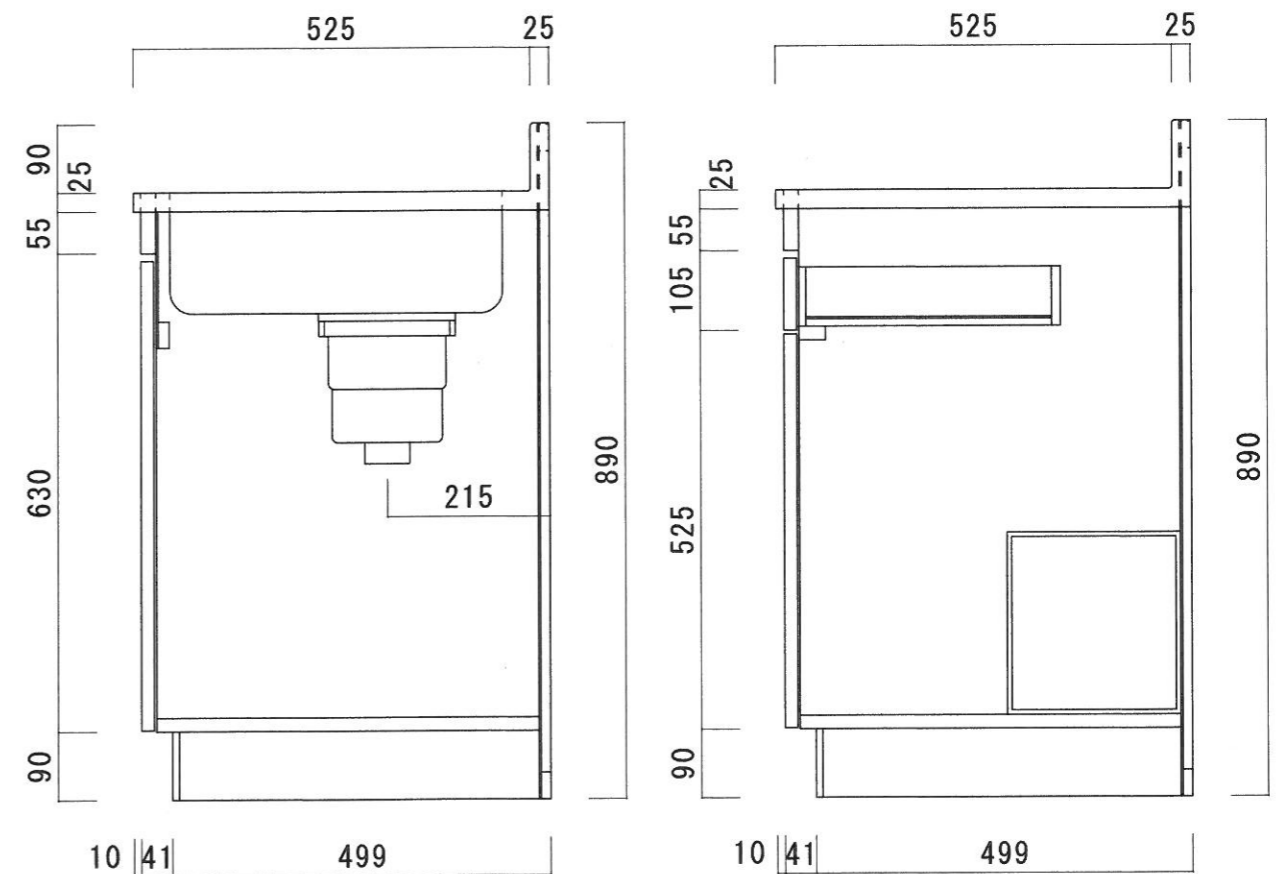

仕 様

天 板	SUS430 0.4T (シツク0.4T)
側 板	両面フラッシュ カラー合板 (内.外部)
底 板	片面フラッシュ ステンレス貼り (内部)
背 板	片面フラッシュ カラー合板 (内部)
前 板	片面フラッシュ ポリ合板 (外部)
扉	両面フラッシュ ポリ合板 (外部) カラー合板 (内部)
ケコミ板	T=9 カラー合板 (こげ茶)
排水金具	防臭装置付大型ゴミ収納器 (ジャバラホース付) (40A 直管アダプターとの交換も可能です)
コーティング [®] 棚	W=385*D=230*H=240
丁 番	ワンタッチ.スライド丁番
取 手	樹脂製 一文字取手

ニッサンハロー(株)	品 名 流し台	品 番 SS55-100L (左)	縮 尺 1:10	承認	承認	承認	担 当	図 番 S-150
------------	------------	----------------------	-------------	----	----	----	-----	--------------