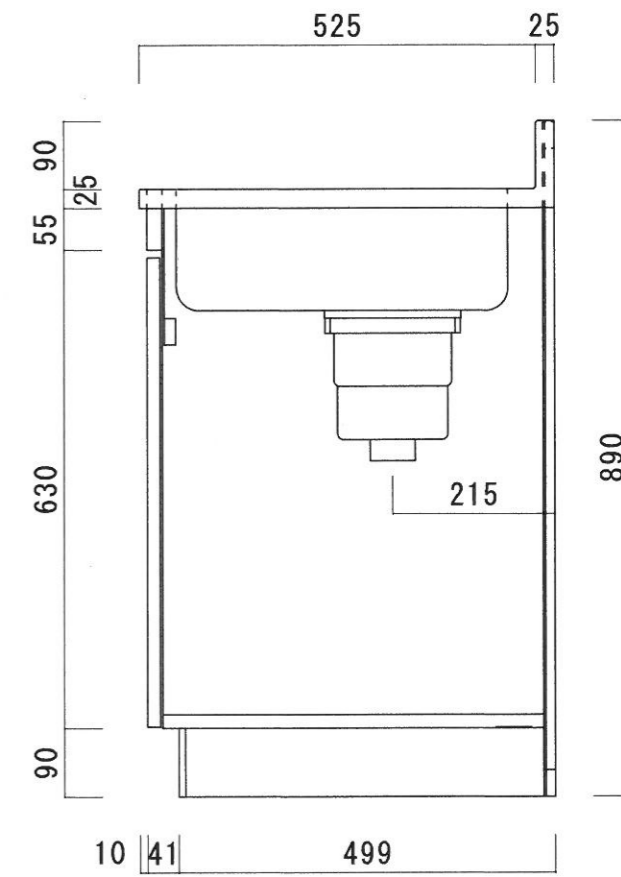

仕 様

天 板	SUS430 0.4T (シツ0.4T)
側 板	両面フラッシュ カラー合板 (内.外部)
底 板	片面フラッシュ ステンレス貼り (内部)
背 板	片面フラッシュ カラー合板 (内部)
前 板	片面フラッシュ ポリ合板 (外部)
扉	両面フラッシュ ポリ合板 (外部) カラー合板 (内部)
ケコミ板	T=9 カラー合板 (こげ茶)
排水金具	防臭装置付大型ゴミ収納器 (ジャバラホース付) (40A 直管アダプターとの交換も可能です)
コーティング棚	W=385*D=230*H=240
丁 番	ワンタッチ.スライド丁番
取 手	樹脂製 一文字取手

ニッサンハロー(株)	品 名 流し台	品 番 SS55-100R (右)	縮 尺 1:10	承認	承認	承認	担 当	図 番 S-161
------------	------------	----------------------	-------------	----	----	----	-----	--------------