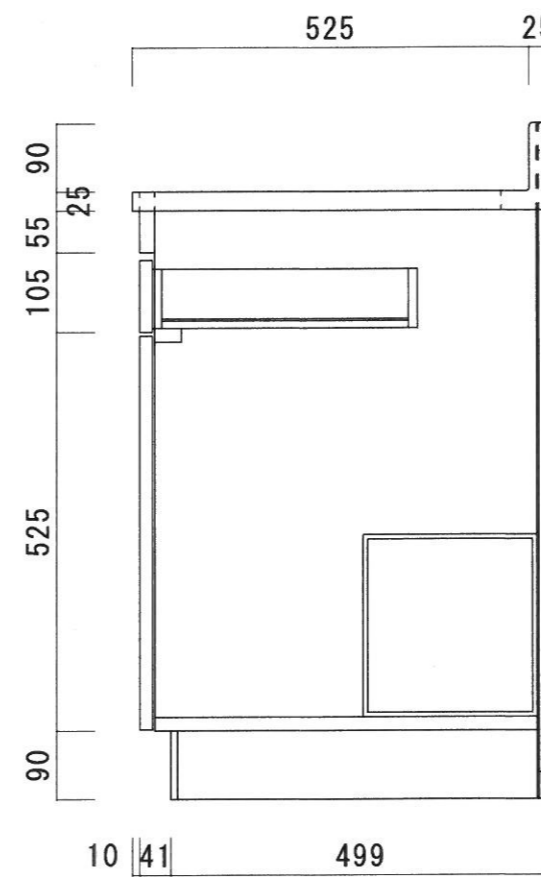

仕 様

天 板	SUS430 0.4T (シツ0.4T)
側 板	両面フラッシュ カラー合板 (内.外部)
底 板	片面フラッシュ ステンレス貼り (内部)
背 板	片面フラッシュ カラー合板 (内部)
前 板	片面フラッシュ ポリ合板 (外部)
扉	両面フラッシュ ポリ合板 (外部) カラー合板 (内部)
ケコミ板	T=9 カラー合板 (こげ茶)
排水金具	防臭装置付大型ゴミ収納器 (ジャバラホース付) (40A 直管アダプターとの交換も可能です)
コーティング棚	W=385*D=230*H=240
丁 番	ワンタッチ.スライド丁番
取 手	樹脂製 一文字取手

ニッサンハロー(株)	品 名 流し台	品 番 SS55-100R (右)	縮 尺 1:10	承認	承認	承認	担 当	図 番 S-161
------------	------------	----------------------	-------------	----	----	----	-----	--------------