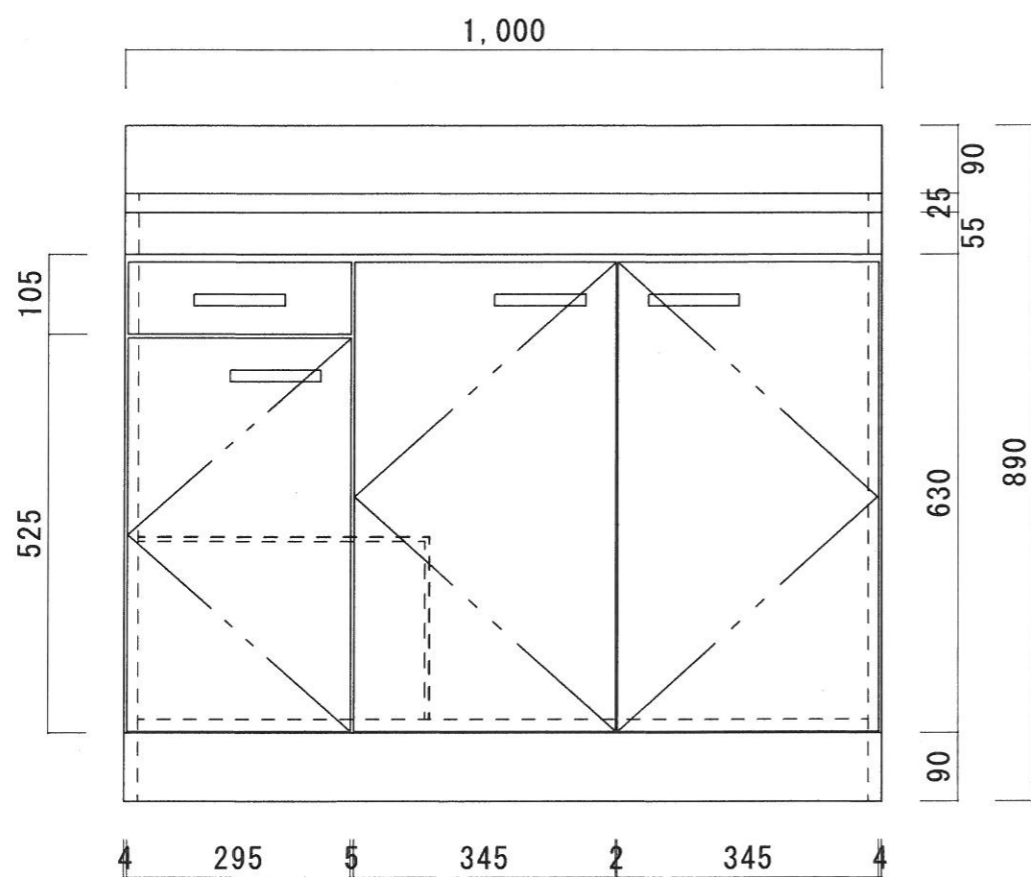

仕 様

天 板	SUS430 0.4T (シツ0.4T)
側 板	両面フラッシュ カラー合板 (内.外部)
底 板	片面フラッシュ ステンレス貼り (内部)
背 板	片面フラッシュ カラー合板 (内部)
前 板	片面フラッシュ ポリ合板 (外部)
扉	両面フラッシュ ポリ合板 (外部) カラー合板 (内部)
ケコミ板	T=9 カラー合板 (こげ茶)
排水金具	防臭装置付大型ゴミ収納器 (ジャバラホース付) (40A 直管アダプターとの交換も可能です)
コーティング棚	W=385*D=230*H=240
丁 番	ワンタッチ.スライド丁番
取 手	樹脂製 一文字取手

ニッサンハロー(株)	品 名 流し台	品 番 SS55-100R (右)	縮 尺 1:10	承認	承認	承認	担 当	図 番 S-161
------------	------------	----------------------	-------------	----	----	----	-----	--------------