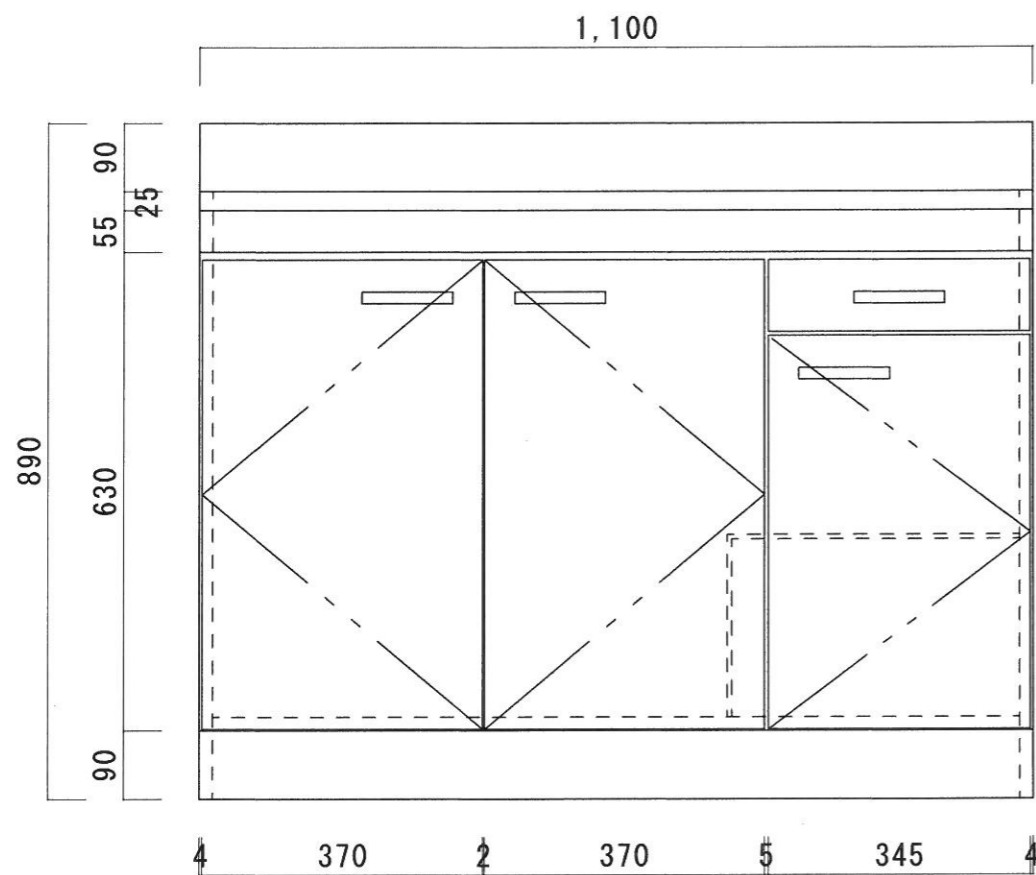

仕 様

天 板	SUS430 0.5T (シツク0.4T)
側 板	両面フラッシュ カラー合板 (内.外部)
底 板	片面フラッシュ ステンレス貼り (内部)
背 板	片面フラッシュ カラー合板 (内部)
前 板	片面フラッシュ ポリ合板 (外部)
扉	両面フラッシュ ポリ合板 (外部) カラー合板 (内部)
ケコミ板	T=9 カラー合板 (こげ茶)
排水金具	防臭装置付大型ゴミ収納器 (ジャバラホース付) (40A 直管アダプターとの交換も可能です)
コーティング [※] 棚	W=385*D=230*H=240
丁 番	ワンタッチ.スライド丁番
取 手	樹脂製 一文字取手

ニッサンハロー(株)	品 名 流し台	品 番 SS55-110L(左)	縮 尺 1:10	承認	承認	承認	担 当	図 番 S-149
------------	------------	---------------------	-------------	----	----	----	-----	--------------