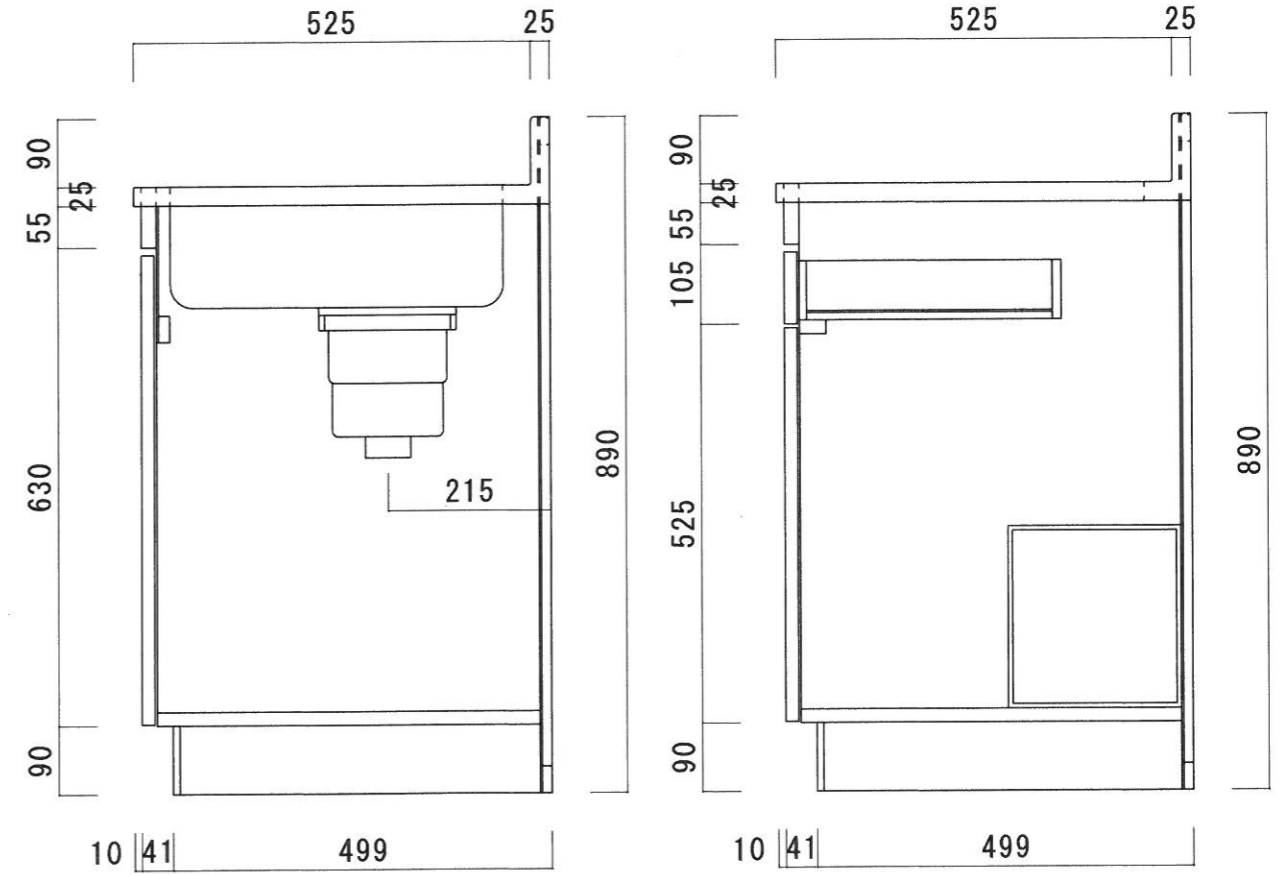

仕 様

天 板	SUS430 0.5T (シツク0.4T)
側 板	両面フラッシュ カラー合板 (内.外部)
底 板	片面フラッシュ ステンレス貼り (内部)
背 板	片面フラッシュ カラー合板 (内部)
前 板	片面フラッシュ ポリ合板 (外部)
扉	両面フラッシュ ポリ合板 (外部) カラー合板 (内部)
ケコミ板	T=9 カラー合板 (こげ茶)
排水金具	防臭装置付大型ゴミ収納器 (ジャバラホース付) (40A 直管アダプターとの交換も可能です)
コーティング [※] 棚	W=385*D=230*H=240
丁 番	ワンタッチ.スライド丁番
取 手	樹脂製 一文字取手

ニッサンハロー(株)	品 名 流し台	品 番 SS55-110L(左)	縮 尺 1:10	承認	承認	承認	担 当	図 番 S-149
------------	------------	---------------------	-------------	----	----	----	-----	--------------