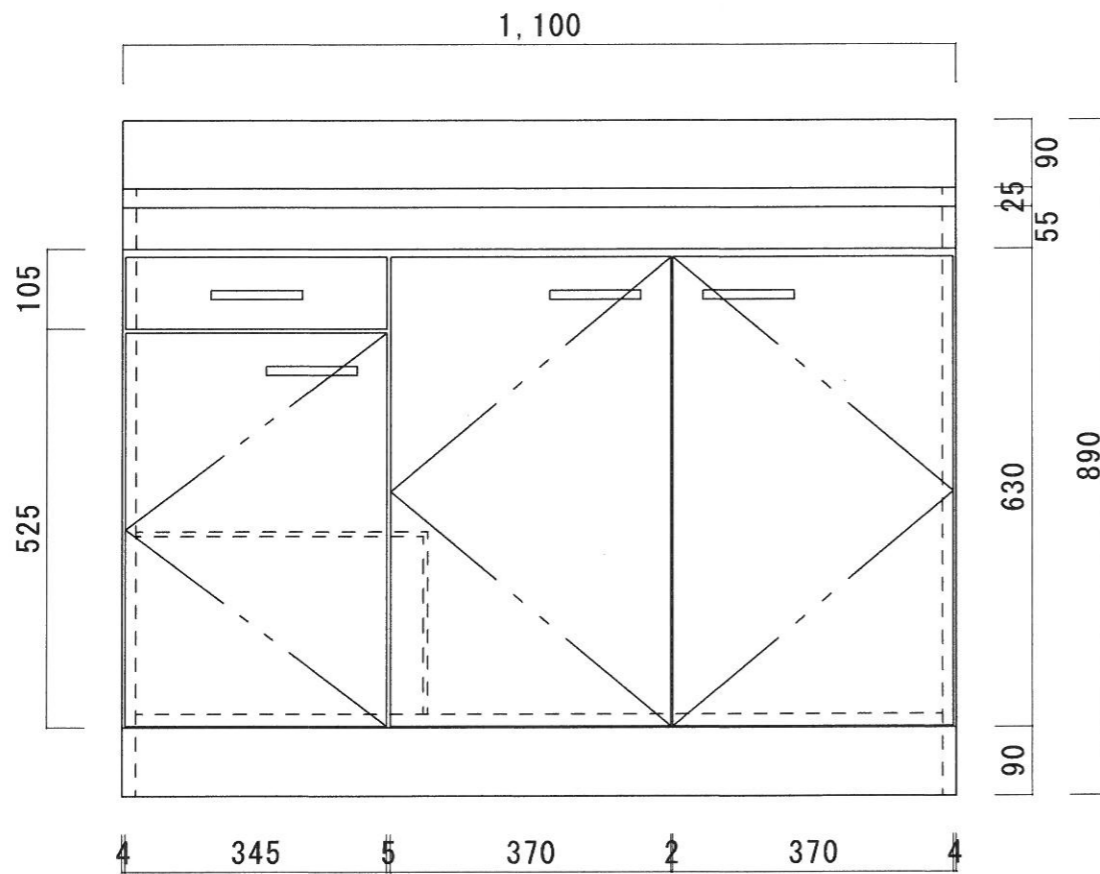

仕 様

天 板	SUS430 0.5T (シンク0.4T)
側 板	両面フラッシュ カラー合板 (内.外部)
底 板	片面フラッシュ ステンレス貼り (内部)
背 板	片面フラッシュ カラー合板 (内部)
前 板	片面フラッシュ ポリ合板 (外部)
扉	両面フラッシュ ポリ合板 (外部) カラー合板 (内部)
ケコミ板	T=9 カラー合板 (こげ茶)
排水金具	防臭装置付大型ゴミ収納器 (ジャバラホース付) (40A 直管アダプターとの交換も可能です)
コーティング棚	W=385*D=230*H=240
丁 番	ワンタッチ.スライド丁番
取 手	樹脂製 一文字取手

ニッサンハロー(株)	品 名 流し台	品 番 SS55-110R (右)	縮 尺 1:10	承認	承認	承認	担 当	図 番 S-160
------------	------------	----------------------	-------------	----	----	----	-----	--------------