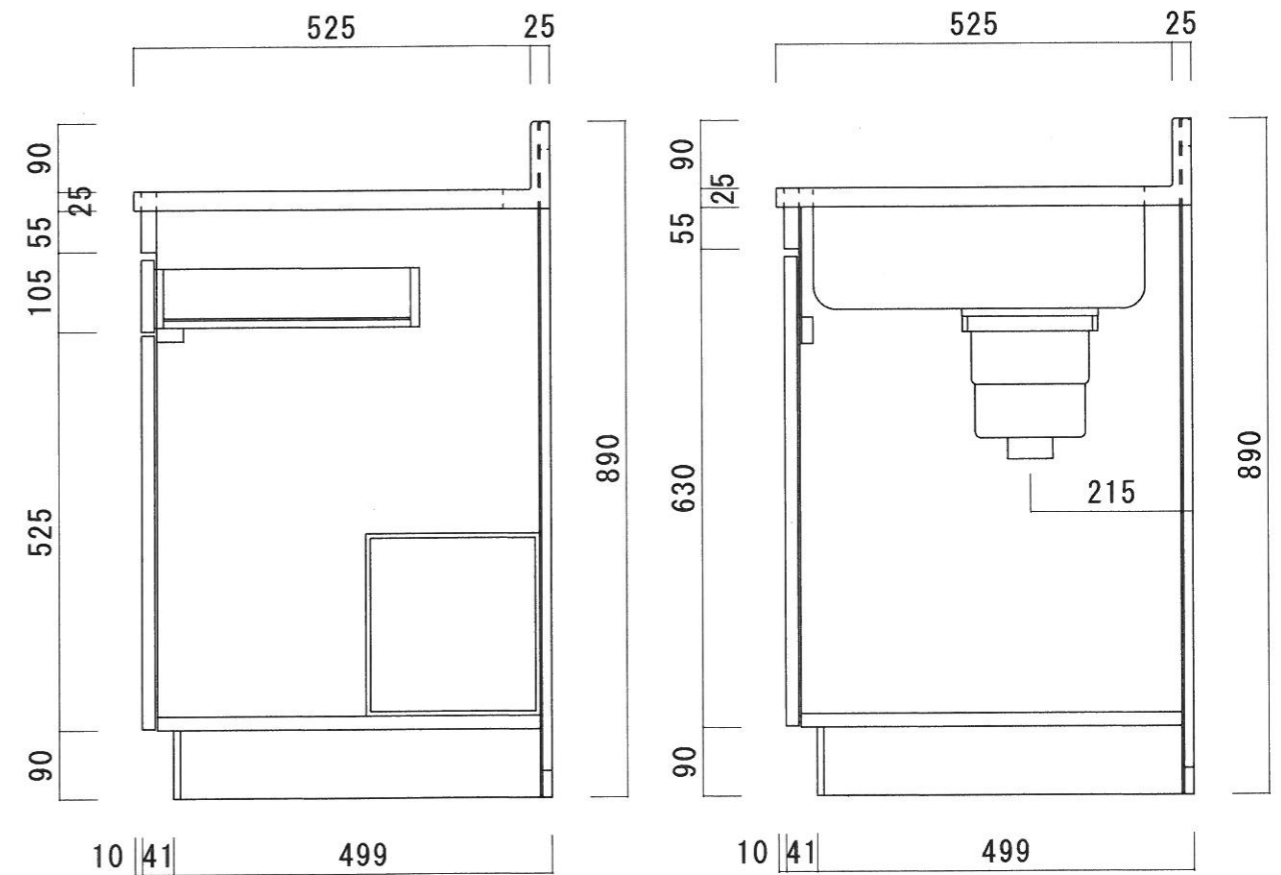

仕 様

天 板	SUS430 0.5T (シンク0.4T)
側 板	両面フラッシュ カラー合板 (内.外部)
底 板	片面フラッシュ ステンレス貼り (内部)
背 板	片面フラッシュ カラー合板 (内部)
前 板	片面フラッシュ ポリ合板 (外部)
扉	両面フラッシュ ポリ合板 (外部) カラー合板 (内部)
ケコミ板	T=9 カラー合板 (こげ茶)
排水金具	防臭装置付大型ゴミ収納器 (ジャバラホース付) (40A 直管アダプターとの交換も可能です)
コーティング棚	W=385*D=230*H=240
丁 番	ワンタッチ.スライド丁番
取 手	樹脂製 一文字取手

ニッサンハロー(株)	品 名 流し台	品 番 SS55-110R (右)	縮 尺 1:10	承認	承認	承認	担 当	図 番 S-160
------------	------------	----------------------	-------------	----	----	----	-----	--------------