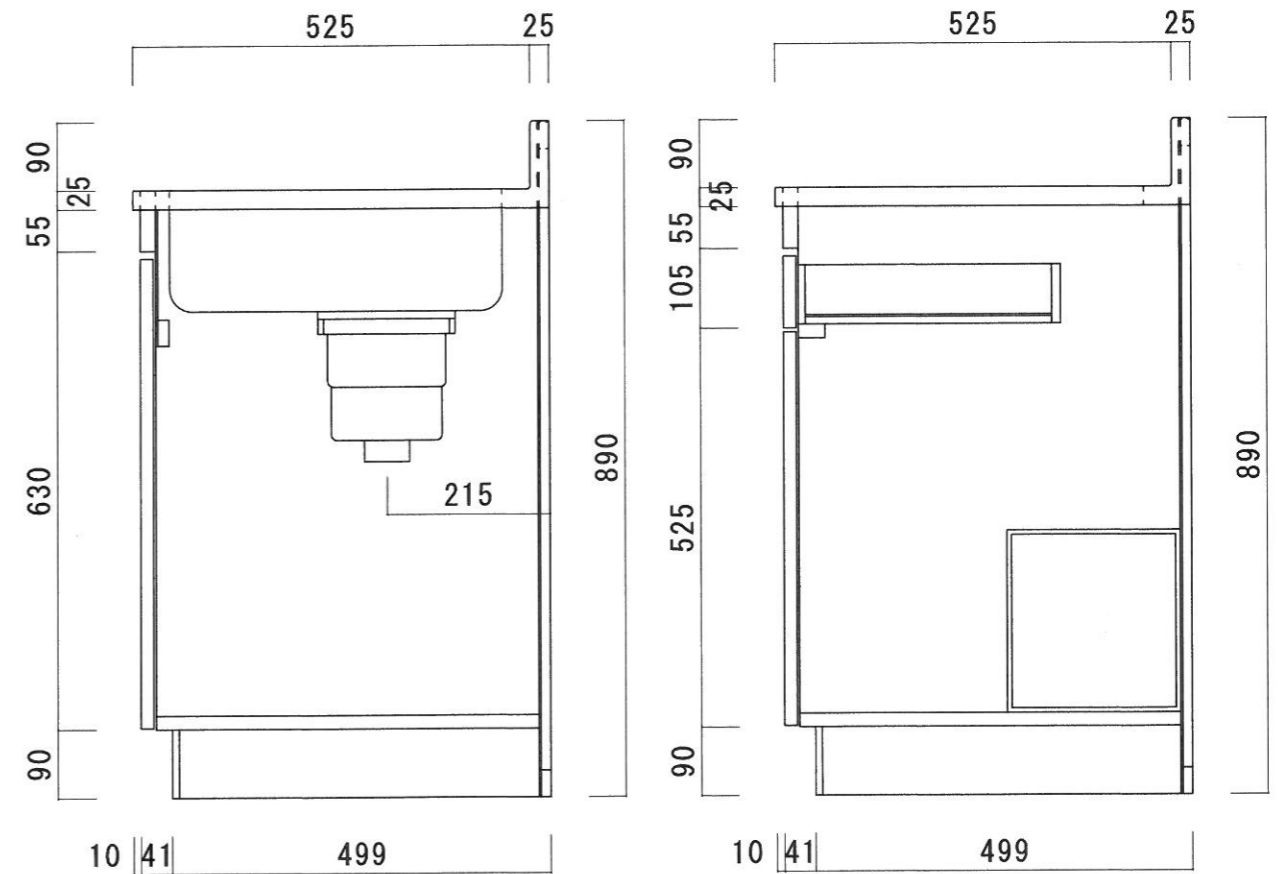

仕 様

天 板	SUS430 0.6T (シツク0.4T)
側 板	両面フラッシュ カラー合板 (内.外部)
底 板	片面フラッシュ ステンレス貼り (内部)
背 板	片面フラッシュ カラー合板 (内部)
前 板	片面フラッシュ ポリ合板 (外部)
扉	両面フラッシュ ポリ合板 (外部) カラー合板 (内部)
ケコミ板	T=9 カラー合板 (こげ茶)
排水金具	防臭装置付大型ゴミ収納器 (ジャバラホース付) (40A 直管アダプターとの交換も可能です)
コーティング棚	W=385*D=230*H=240
丁 番	ワンタッチ.スライド丁番
取 手	樹脂製 一文字取手

ニッサンハロー(株)	品 名 流し台	品 番 SS55-120L (左)	縮 尺 1:10	承認	承認	承認	担 当	図 番 S-148
------------	------------	----------------------	-------------	----	----	----	-----	--------------