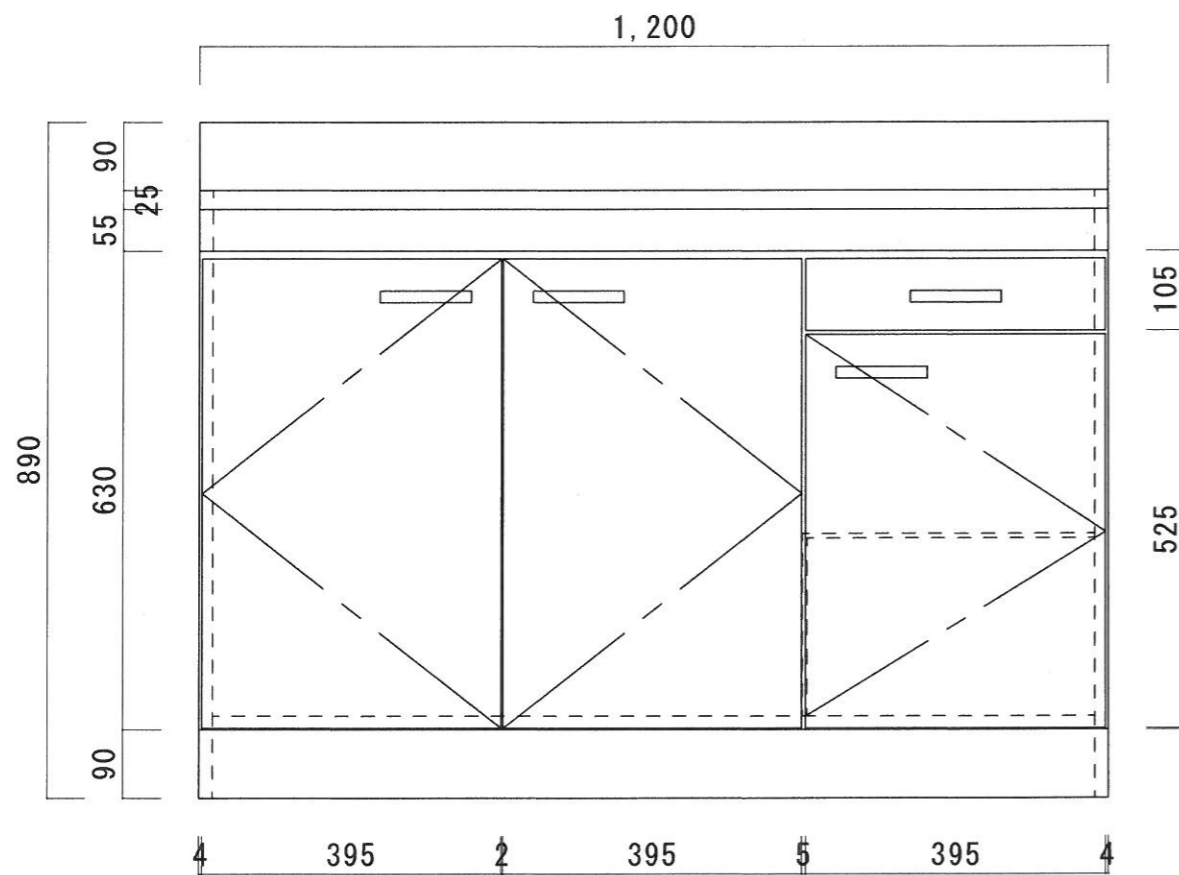

仕 様

天 板	SUS430 0.6T (シツク0.4T)
側 板	両面フラッシュ カラー合板 (内.外部)
底 板	片面フラッシュ ステンレス貼り (内部)
背 板	片面フラッシュ カラー合板 (内部)
前 板	片面フラッシュ ポリ合板 (外部)
扉	両面フラッシュ ポリ合板 (外部) カラー合板 (内部)
ケコミ板	T=9 カラー合板 (こげ茶)
排水金具	防臭装置付大型ゴミ収納器 (ジャバラホース付) (40A 直管アダプターとの交換も可能です)
コーティング棚	W=385*D=230*H=240
丁 番	ワンタッチ.スライド丁番
取 手	樹脂製 一文字取手

ニッサンハロー(株)	品 名 流し台	品 番 SS55-120L (左)	縮 尺 1:10	承認	承認	承認	担 当	図 番 S-148
------------	------------	----------------------	-------------	----	----	----	-----	--------------