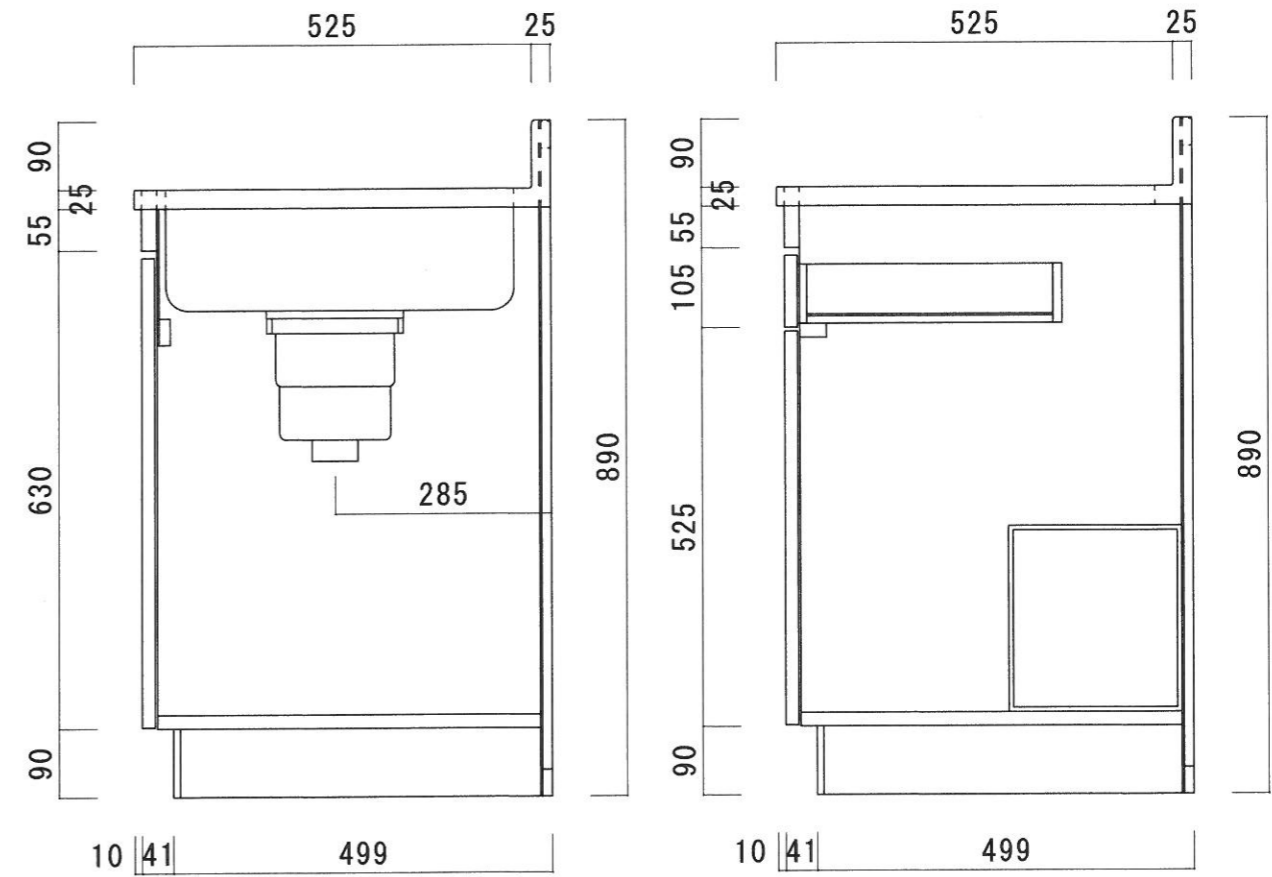

仕 様

天 板	SUS430 0.6T (シツ0.5T)
側 板	両面フラッシュ カラー合板 (内.外部)
底 板	片面フラッシュ ステンレス貼り (内部)
背 板	片面フラッシュ カラー合板 (内部)
前 板	片面フラッシュ ポリ合板 (外部)
扉	両面フラッシュ ポリ合板 (外部) カラー合板 (内部)
ケコミ板	T=9 カラー合板 (こげ茶)
排水金具	防臭装置付大型ゴミ収納器 (ジャバラホース付) (40A 直管アダプターとの交換も可能です)
コーティング ^棚	W=385*D=230*H=240
丁 番	ワンタッチ.スライド丁番
取 手	樹脂製 一文字取手

ニッサンハロー(株)	品 名 流し台	品 番 SS55-150(中水槽)	縮 尺 1:10	承認	承認	承認	担 当	図 番 S-147
------------	------------	----------------------	-------------	----	----	----	-----	--------------