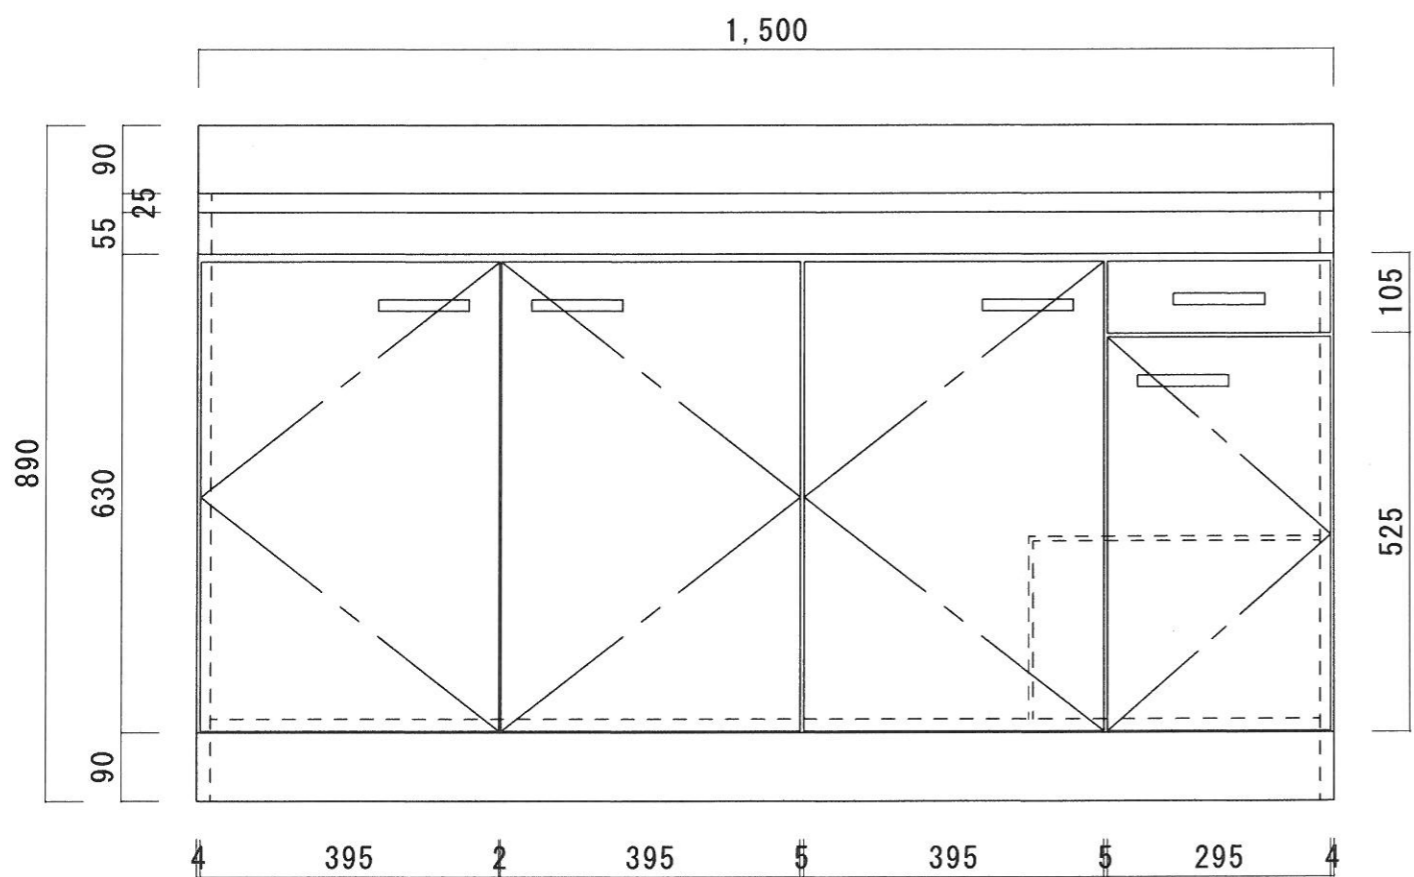

仕 様

天 板	SUS430 0.6T (シツ0.5T)
側 板	両面フラッシュ カラー合板 (内.外部)
底 板	片面フラッシュ ステンレス貼り (内部)
背 板	片面フラッシュ カラー合板 (内部)
前 板	片面フラッシュ ポリ合板 (外部)
扉	両面フラッシュ ポリ合板 (外部) カラー合板 (内部)
ケコミ板	T=9 カラー合板 (こげ茶)
排水金具	防臭装置付大型ゴミ収納器 (ジャバラホース付) (40A 直管アダプターとの交換も可能です)
コーティング ^棚	W=385*D=230*H=240
丁 番	ワンタッチ.スライド丁番
取 手	樹脂製 一文字取手

ニッサンハロー(株)	品 名 流し台	品 番 SS55-150(中水槽)	縮 尺 1:10	承認	承認	承認	担 当	図 番 S-147
------------	------------	----------------------	-------------	----	----	----	-----	--------------