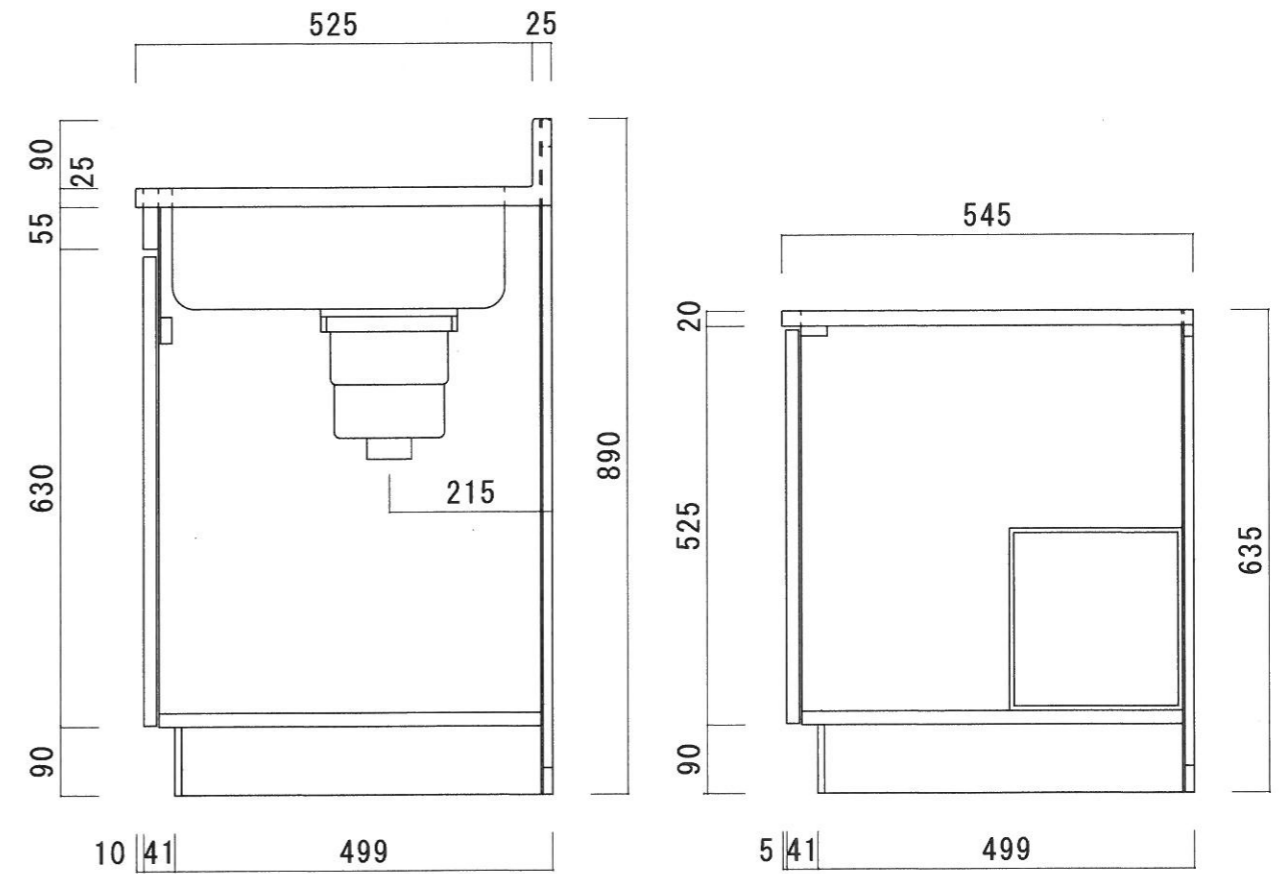

仕 様

天 板	SUS430 0.4T (シツク0.4T) L天0.3T
側 板	両面フラッシュ カラー合板 (内.外部)
底 板	片面フラッシュ ステンレス貼り (内部)
背 板	片面フラッシュ カラー合板 (内部)
前 板	片面フラッシュ ポリ合板 (外部)
扉	両面フラッシュ ポリ合板 (外部) カラー合板 (内部)
ケコミ板	T=9 カラー合板 (こげ茶)
排水金具	防臭装置付大型ゴミ収納器 (ジャバラホース付) (40A 直管アダプターとの交換も可能です)
コーティング棚	W=385*D=230*H=240
丁 番	ワンタッチ.スライド丁番
取 手	樹脂製 一文字取手

ニッサンハロー(株)	品 名 流し台	品 番 SS55-165GL (左)	縮 尺 1:10	承認	承認	承認	担 当	図 番 S-158
------------	------------	-----------------------	-------------	----	----	----	-----	--------------