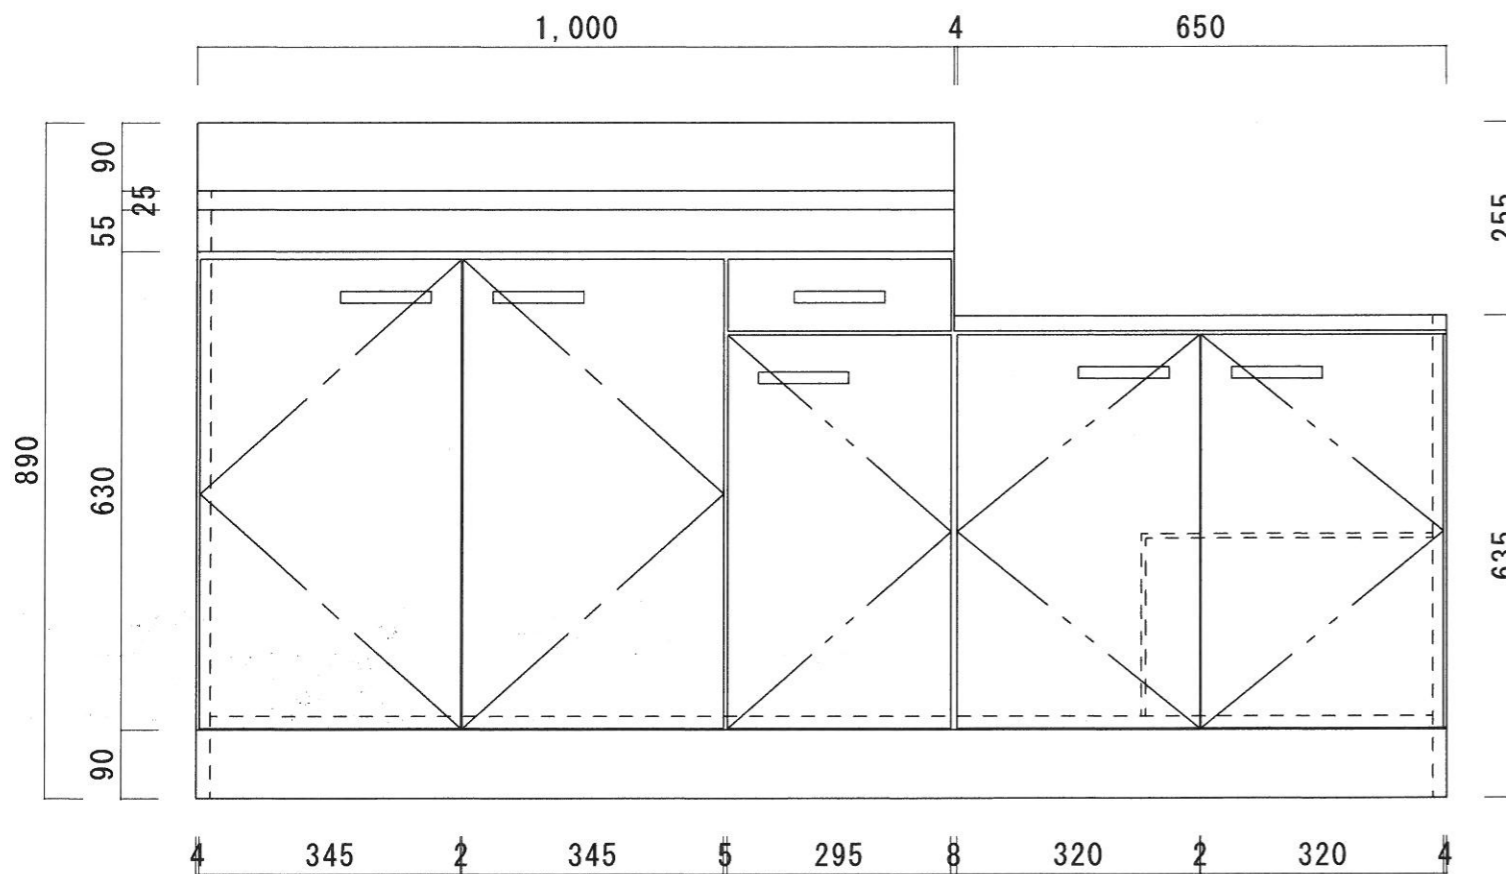

仕 様

天 板	SUS430 0.4T (シツク0.4T) L天0.3T
側 板	両面フラッシュ カラー合板 (内.外部)
底 板	片面フラッシュ ステンレス貼り (内部)
背 板	片面フラッシュ カラー合板 (内部)
前 板	片面フラッシュ ポリ合板 (外部)
扉	両面フラッシュ ポリ合板 (外部) カラー合板 (内部)
ケコミ板	T=9 カラー合板 (こげ茶)
排水金具	防臭装置付大型ゴミ収納器 (ジャバラホース付) (40A 直管アダプターとの交換も可能です)
コーティング棚	W=385*D=230*H=240
丁 番	ワンタッチ.スライド丁番
取 手	樹脂製 一文字取手

ニッサンハロー(株)	品 名 流し台	品 番 SS55-165GL (左)	縮 尺 1:10	承認	承認	承認	担 当	図 番 S-158
------------	------------	-----------------------	-------------	----	----	----	-----	--------------