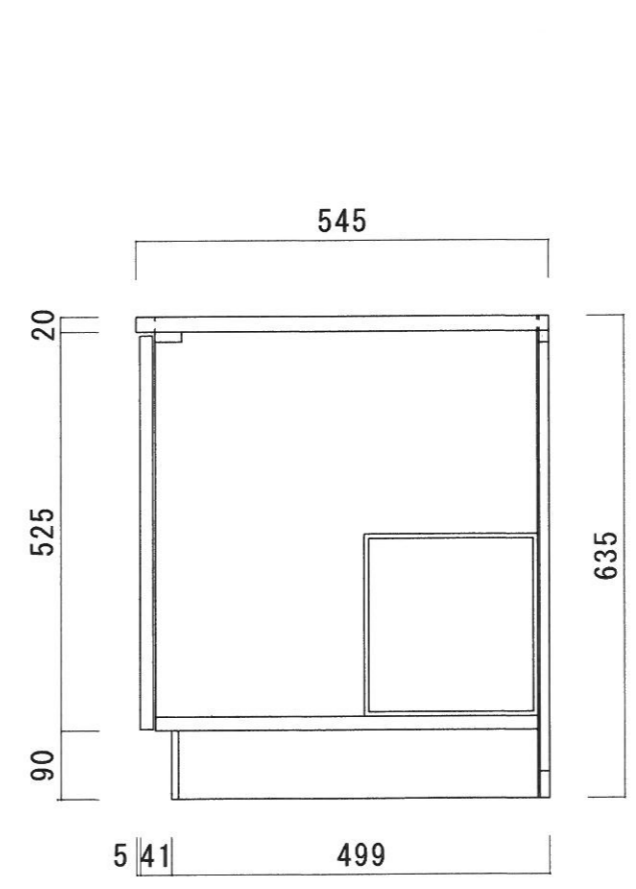

仕 様

天 板	SUS430 0.4T (シンク0.4T) L天0.3T
側 板	両面フラッシュ カラー合板 (内.外部)
底 板	片面フラッシュ ステンレス貼り (内部)
背 板	片面フラッシュ カラー合板 (内部)
前 板	片面フラッシュ ポリ合板 (外部)
扉	両面フラッシュ ポリ合板 (外部) カラー合板 (内部)
ケコミ板	T=9 カラー合板 (こげ茶)
排水金具	防臭装置付大型ゴミ収納器 (ジャバラホース付) (40A 直管アダプターとの交換も可能です)
コーティング棚	W=385*D=230*H=240
丁 番	ワンタッチ.スライド丁番
取 手	樹脂製 一文字取手

ニッサンハロー(株)	品 名 流し台	品 番 SS55-165GR (右)	縮 尺 1:10	承認	承認	承認	担 当	図 番 S-164
------------	------------	-----------------------	-------------	----	----	----	-----	--------------