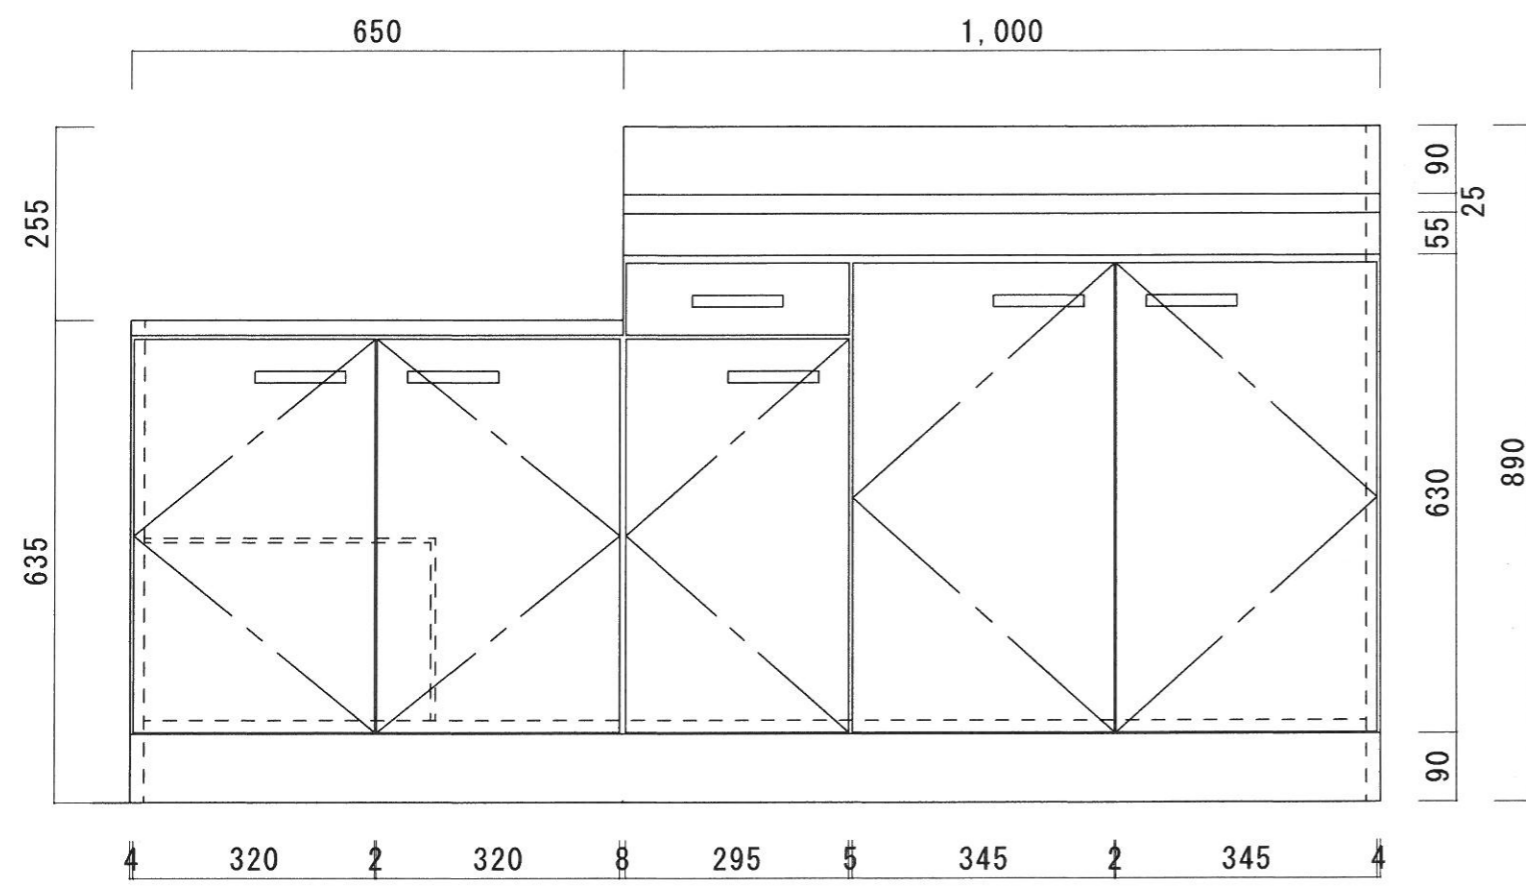

仕 様

天 板	SUS430 0.4T (シンク0.4T) L天0.3T
側 板	両面フラッシュ カラー合板 (内.外部)
底 板	片面フラッシュ ステンレス貼り (内部)
背 板	片面フラッシュ カラー合板 (内部)
前 板	片面フラッシュ ポリ合板 (外部)
扉	両面フラッシュ ポリ合板 (外部) カラー合板 (内部)
ケコミ板	T=9 カラー合板 (こげ茶)
排水金具	防臭装置付大型ゴミ収納器 (ジャバラホース付) (40A 直管アダプターとの交換も可能です)
コーティング棚	W=385*D=230*H=240
丁 番	ワンタッチ.スライド丁番
取 手	樹脂製 一文字取手

ニッサンハロー(株)	品 名 流し台	品 番 SS55-165GR (右)	縮 尺 1:10	承認	承認	承認	担 当	図 番 S-164
------------	------------	-----------------------	-------------	----	----	----	-----	--------------