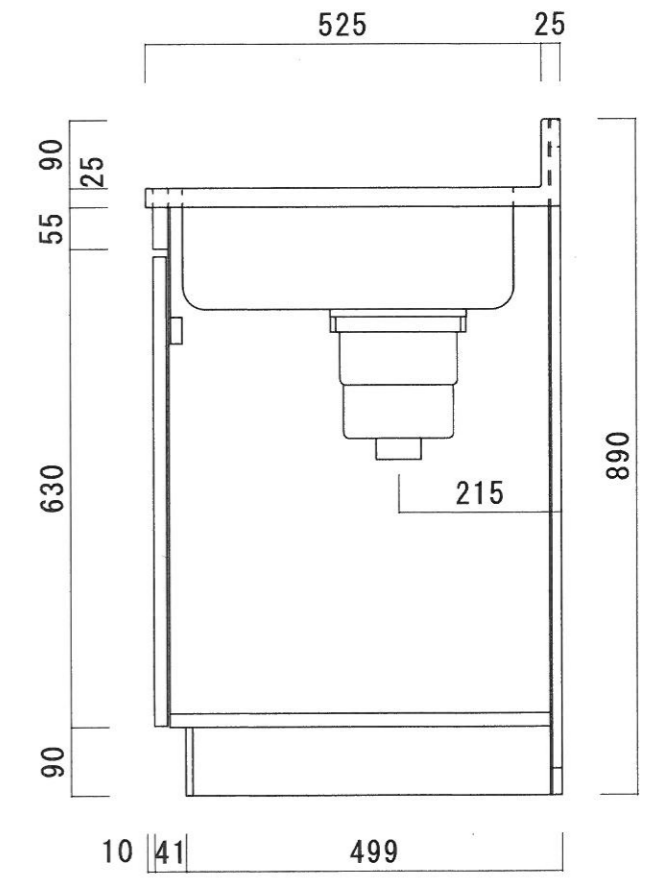

仕 様

天 板	SUS430 0.4T (シンク0.4T) L天0.3T
側 板	両面フラッシュ カラー合板 (内.外部)
底 板	片面フラッシュ ステンレス貼り (内部)
背 板	片面フラッシュ カラー合板 (内部)
前 板	片面フラッシュ ポリ合板 (外部)
扉	両面フラッシュ ポリ合板 (外部) カラー合板 (内部)
ケコミ板	T=9 カラー合板 (こげ茶)
排水金具	防臭装置付大型ゴミ収納器 (ジャバラホース付) (40A 直管アダプターとの交換も可能です)
コーティング棚	W=385*D=230*H=240
丁 番	ワンタッチ.スライド丁番
取 手	樹脂製 一文字取手

ニッサンハロー(株)	品 名 流し台	品 番 SS55-165GR (右)	縮 尺 1:10	承認	承認	承認	担 当	図 番 S-164
------------	------------	-----------------------	-------------	----	----	----	-----	--------------