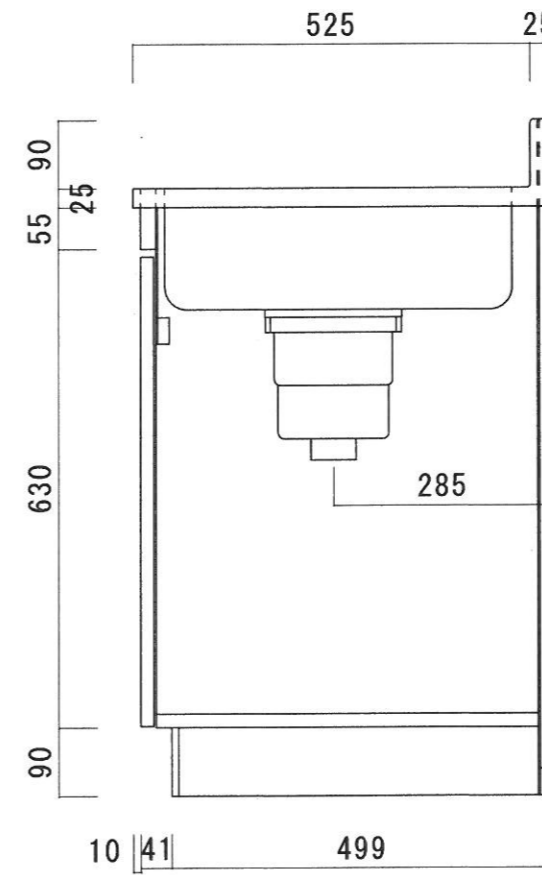

仕 様

天 板	SUS-430 0.6T (シンク=0.5T)
側 板	両面フラッシュ カラー合板 (内.外部)
底 板	片面フラッシュ ステンレス貼り (内部)
背 板	片面フラッシュ カラー合板 (内部)
前 板	片面フラッシュ ポリ合板 (外部)
扉	両面フラッシュ ポリ合板 (外部) カラー合板 (内部)
ケコミ板	T=9 カラー合板 (こげ茶)
排水金具	防臭装置付大型ゴミ収納器 (ジャバラホース付) (40A 直管アダプターとの交換も可能です)
コーティング ^棚	W=385*D=230*H=240
丁 番	ワンタッチ.スライド丁番
取 手	樹脂製 一文字取手

ニッサンハロー(株)	品 名 流し台	品 番 SS55-170 (中水槽)	縮 尺 1:10	承認	承認	承認	担 当	図 番 S-146
------------	------------	-----------------------	-------------	----	----	----	-----	--------------