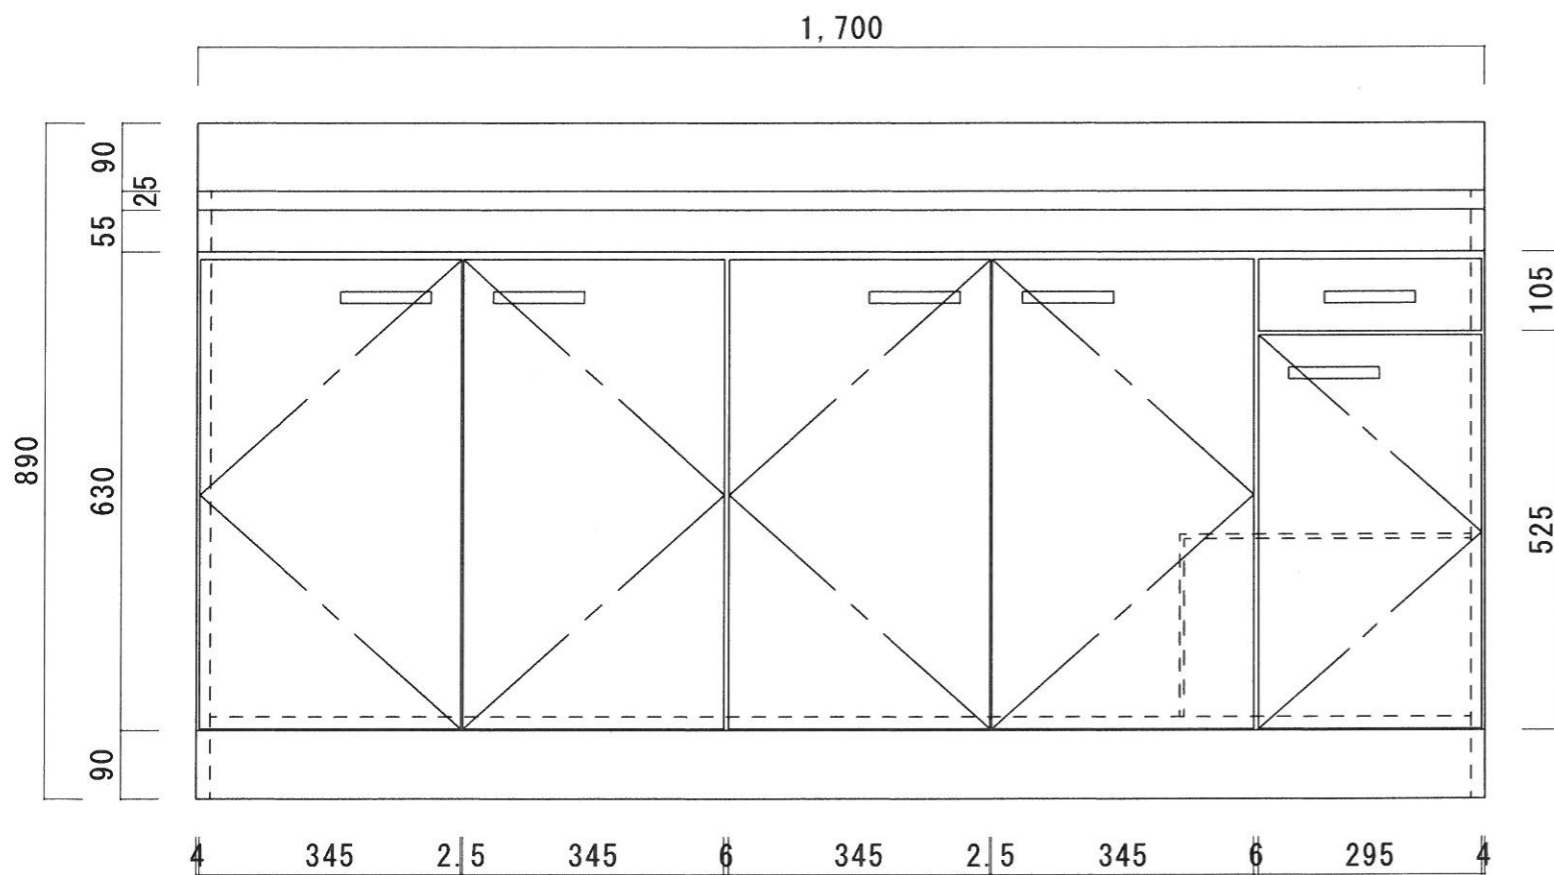

仕 様

天 板	SUS-430 0.6T (シンク=0.5T)
側 板	両面フラッシュ カラー合板 (内.外部)
底 板	片面フラッシュ ステンレス貼り (内部)
背 板	片面フラッシュ カラー合板 (内部)
前 板	片面フラッシュ ポリ合板 (外部)
扉	両面フラッシュ ポリ合板 (外部) カラー合板 (内部)
ケコミ板	T=9 カラー合板 (こげ茶)
排水金具	防臭装置付大型ゴミ収納器 (ジャバラホース付) (40A 直管アダプターとの交換も可能です)
コーティング ^棚	W=385*D=230*H=240
丁 番	ワンタッチ.スライド丁番
取 手	樹脂製 一文字取手

ニッサンハロー(株)	品 名 流し台	品 番 SS55-170 (中水槽)	縮 尺 1:10	承認	承認	承認	担 当	図 番 S-146
------------	------------	-----------------------	-------------	----	----	----	-----	--------------