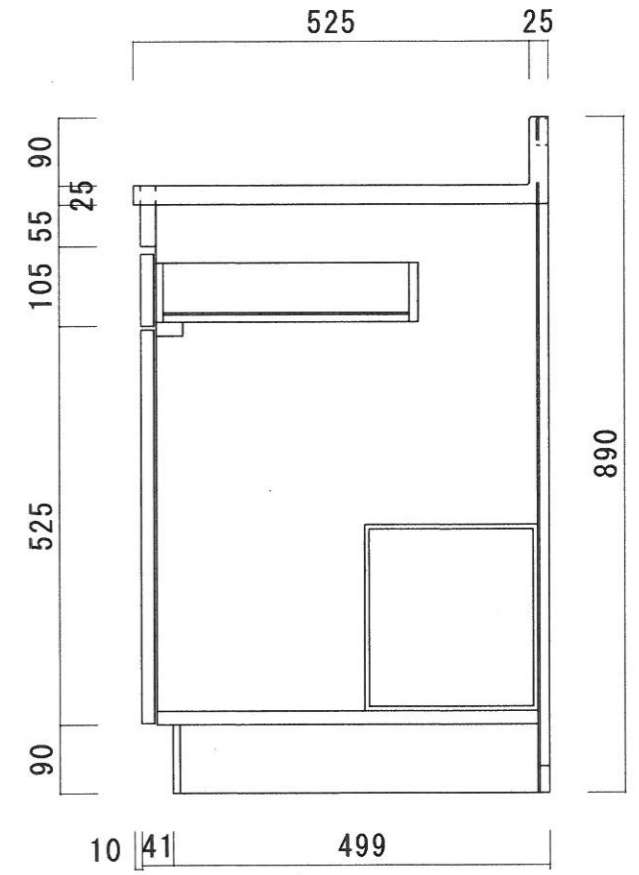

仕 様

天 板	SUS-430 0.6T (シンク=0.5T)
側 板	両面フラッシュ カラー合板 (内.外部)
底 板	片面フラッシュ ステンレス貼り (内部)
背 板	片面フラッシュ カラー合板 (内部)
前 板	片面フラッシュ ポリ合板 (外部)
扉	両面フラッシュ ポリ合板 (外部) カラー合板 (内部)
ケコミ板	T=9 カラー合板 (こげ茶)
排水金具	防臭装置付大型ゴミ収納器 (ジャバラホース付) (40A 直管アダプターとの交換も可能です)
コーティング ^棚	W=385*D=230*H=240
丁 番	ワンタッチ.スライド丁番
取 手	樹脂製 一文字取手

ニッサンハロー(株)	品 名 流し台	品 番 SS55-170 (中水槽)	縮 尺 1:10	承認	承認	承認	担 当	図 番 S-146
------------	------------	-----------------------	-------------	----	----	----	-----	--------------