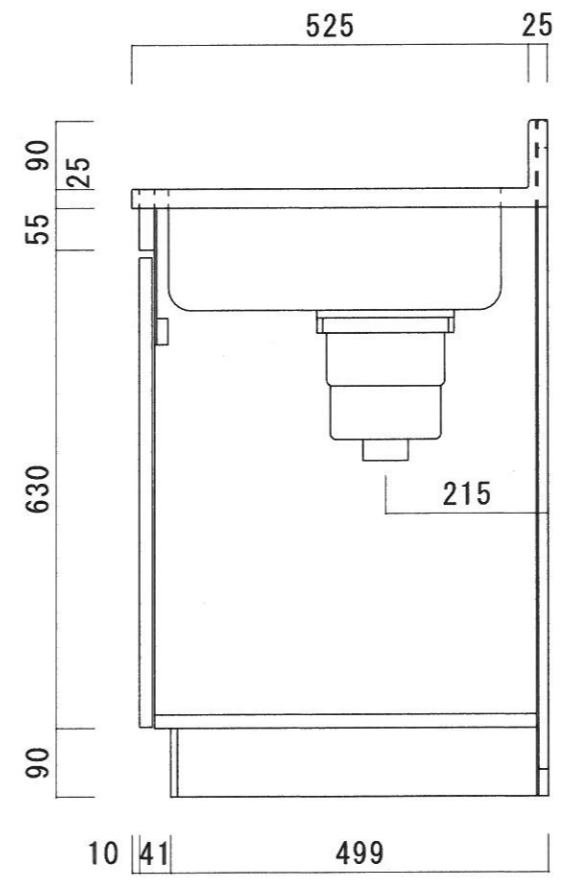

仕 様

天 板	SUS430 0.4T (シツク0.4T) L天0.3T
側 板	両面フラッシュ カラー合板 (内.外部)
底 板	片面フラッシュ ステンレス貼り (内部)
背 板	片面フラッシュ カラー合板 (内部)
前 板	片面フラッシュ ポリ合板 (外部)
扉	両面フラッシュ ポリ合板 (外部) カラー合板 (内部)
ケコミ板	T=9 カラー合板 (こげ茶)
排水金具	防臭装置付大型ゴミ収納器 (ジャバラホース付) (40A 直管アダプターとの交換も可能です)
コーティング棚	W=385*D=230*H=240
丁 番	ワンタッチ.スライド丁番
取 手	樹脂製 一文字取手

ニッサンハロー(株)	品 名 流し台	品 番 SS55-170GL (左)	縮 尺 1:10	承認	承認	承認	担 当	図 番 S-157
------------	------------	-----------------------	-------------	----	----	----	-----	--------------