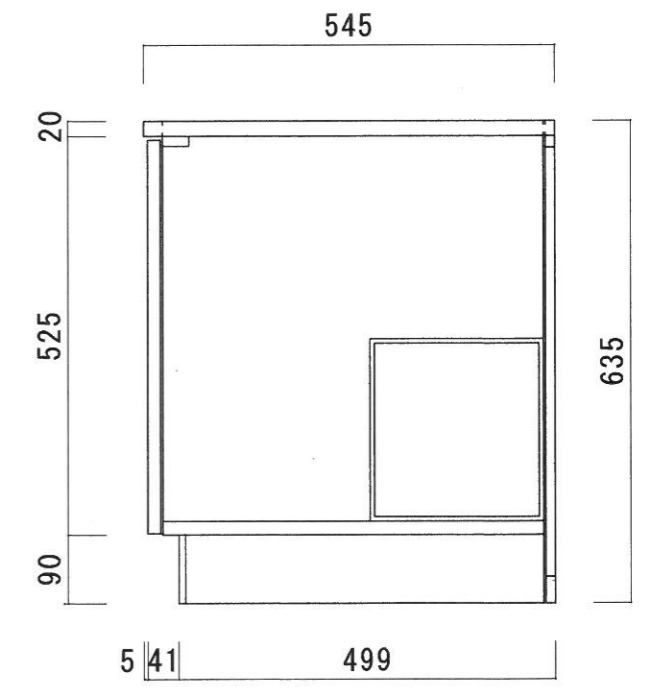

仕 様

天 板	SUS430 0.4T (シツク0.4T) L天0.3T
側 板	両面フラッシュ カラー合板 (内.外部)
底 板	片面フラッシュ ステンレス貼り (内部)
背 板	片面フラッシュ カラー合板 (内部)
前 板	片面フラッシュ ポリ合板 (外部)
扉	両面フラッシュ ポリ合板 (外部) カラー合板 (内部)
ケコミ板	T=9 カラー合板 (こげ茶)
排水金具	防臭装置付大型ゴミ収納器 (ジャバラホース付) (40A 直管アダプターとの交換も可能です)
コーティング棚	W=385*D=230*H=240
丁 番	ワンタッチ.スライド丁番
取 手	樹脂製 一文字取手

ニッサンハロー(株)	品 名 流し台	品 番 SS55-170GL (左)	縮 尺 1:10	承認	承認	承認	担 当	図 番 S-157
------------	------------	-----------------------	-------------	----	----	----	-----	--------------