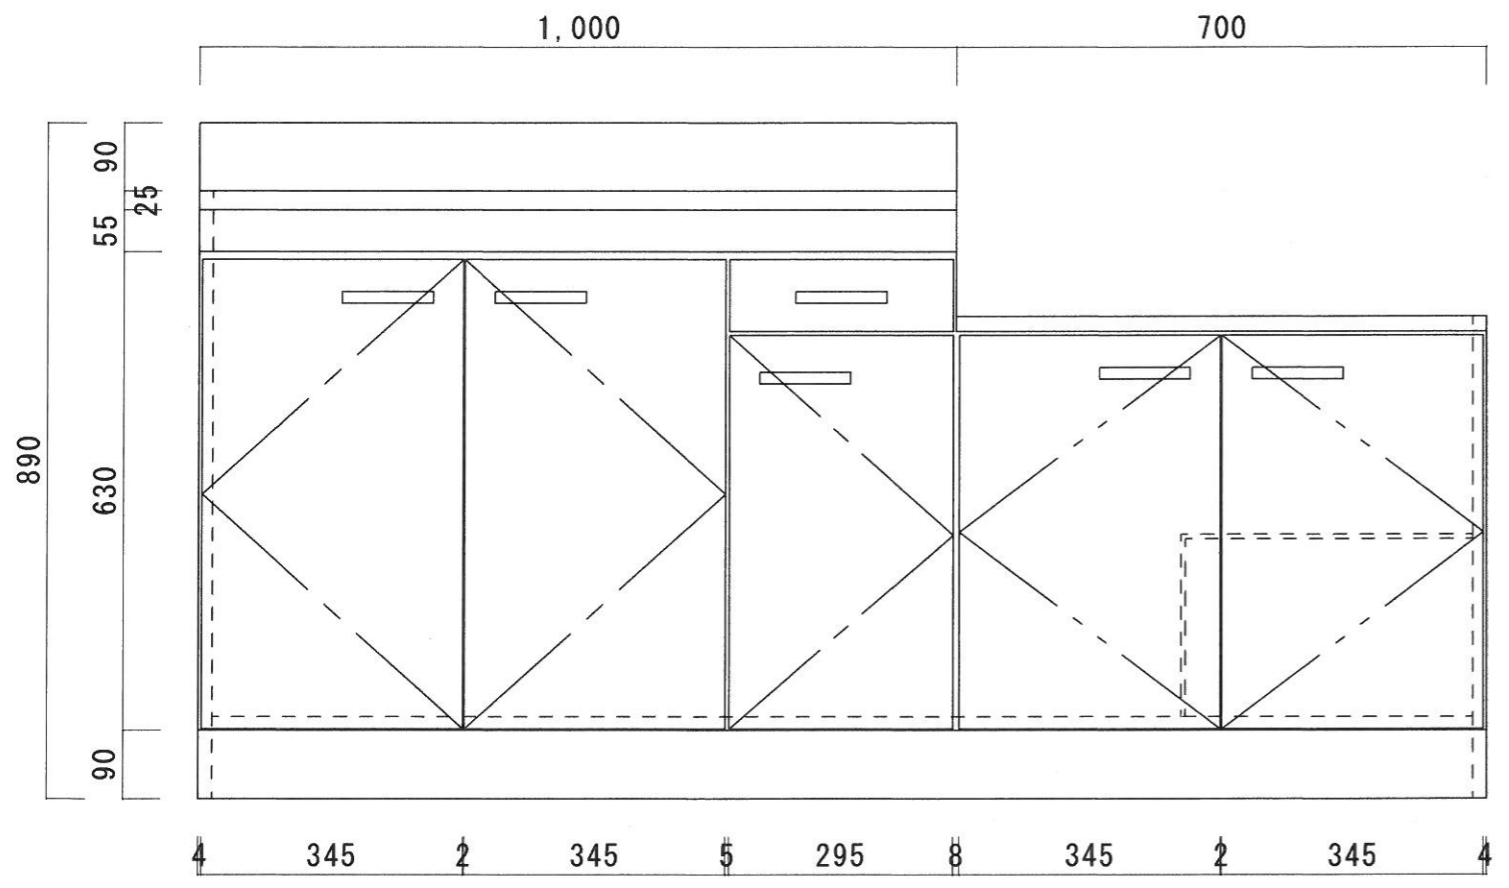

仕 様

天 板	SUS430 0.4T (シツク0.4T) L天0.3T
側 板	両面フラッシュ カラー合板 (内.外部)
底 板	片面フラッシュ ステンレス貼り (内部)
背 板	片面フラッシュ カラー合板 (内部)
前 板	片面フラッシュ ポリ合板 (外部)
扉	両面フラッシュ ポリ合板 (外部) カラー合板 (内部)
ケコミ板	T=9 カラー合板 (こげ茶)
排水金具	防臭装置付大型ゴミ収納器 (ジャバラホース付) (40A 直管アダプターとの交換も可能です)
コーティング棚	W=385*D=230*H=240
丁 番	ワンタッチ.スライド丁番
取 手	樹脂製 一文字取手

ニッサンハロー(株)	品 名 流し台	品 番 SS55-170GL (左)	縮 尺 1:10	承認	承認	承認	担 当	図 番 S-157
------------	------------	-----------------------	-------------	----	----	----	-----	--------------