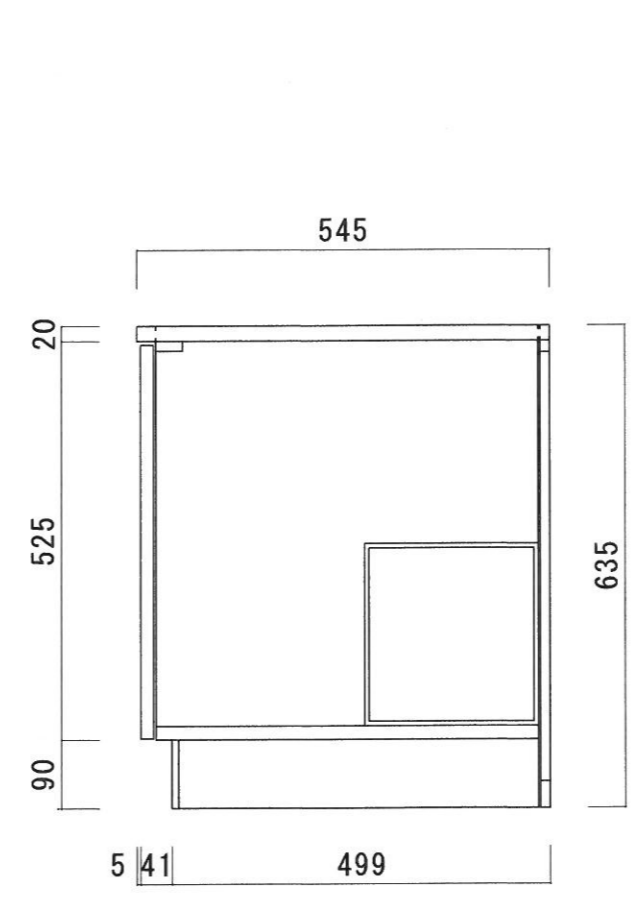

仕 様

天 板	SUS430 0.4T (シツ0.4T) L天0.3T
側 板	両面フラッシュ カラー合板 (内.外部)
底 板	片面フラッシュ ステンレス貼り (内部)
背 板	片面フラッシュ カラー合板 (内部)
前 板	片面フラッシュ ポリ合板 (外部)
扉	両面フラッシュ ポリ合板 (外部) カラー合板 (内部)
ケコミ板	T=9 カラー合板 (こげ茶)
排水金具	防臭装置付大型ゴミ収納器 (ジャバラホース付) (40A 直管アダプターとの交換も可能です)
コーティング棚	W=385*D=230*H=240
丁 番	ワンタッチ.スライド丁番
取 手	樹脂製 一文字取手

ニッサンハロー(株)	品 名 流し台	品 番 SS55-170GR (右)	縮 尺 1:10	承認	承認	承認	担 当	図 番 S-163
------------	------------	-----------------------	-------------	----	----	----	-----	--------------