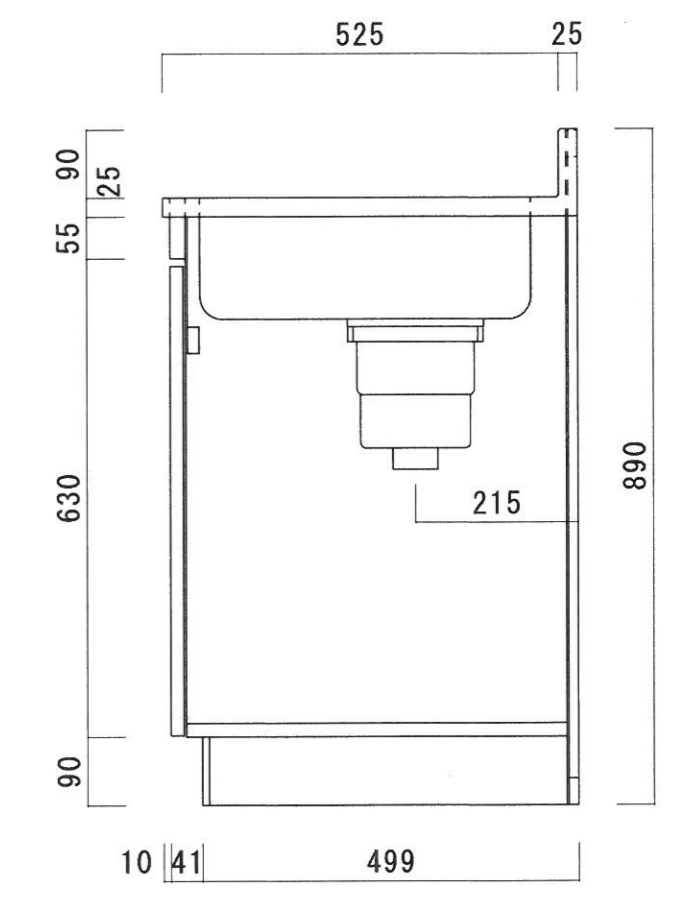

仕 様

天 板	SUS430 0.4T (シツ0.4T) L天0.3T
側 板	両面フラッシュ カラー合板 (内.外部)
底 板	片面フラッシュ ステンレス貼り (内部)
背 板	片面フラッシュ カラー合板 (内部)
前 板	片面フラッシュ ポリ合板 (外部)
扉	両面フラッシュ ポリ合板 (外部) カラー合板 (内部)
ケコミ板	T=9 カラー合板 (こげ茶)
排水金具	防臭装置付大型ゴミ収納器 (ジャバラホース付) (40A 直管アダプターとの交換も可能です)
コーティング棚	W=385*D=230*H=240
丁 番	ワンタッチ.スライド丁番
取 手	樹脂製 一文字取手

ニッサンハロー(株)	品 名 流し台	品 番 SS55-170GR (右)	縮 尺 1:10	承認	承認	承認	担 当	図 番 S-163
------------	------------	-----------------------	-------------	----	----	----	-----	--------------