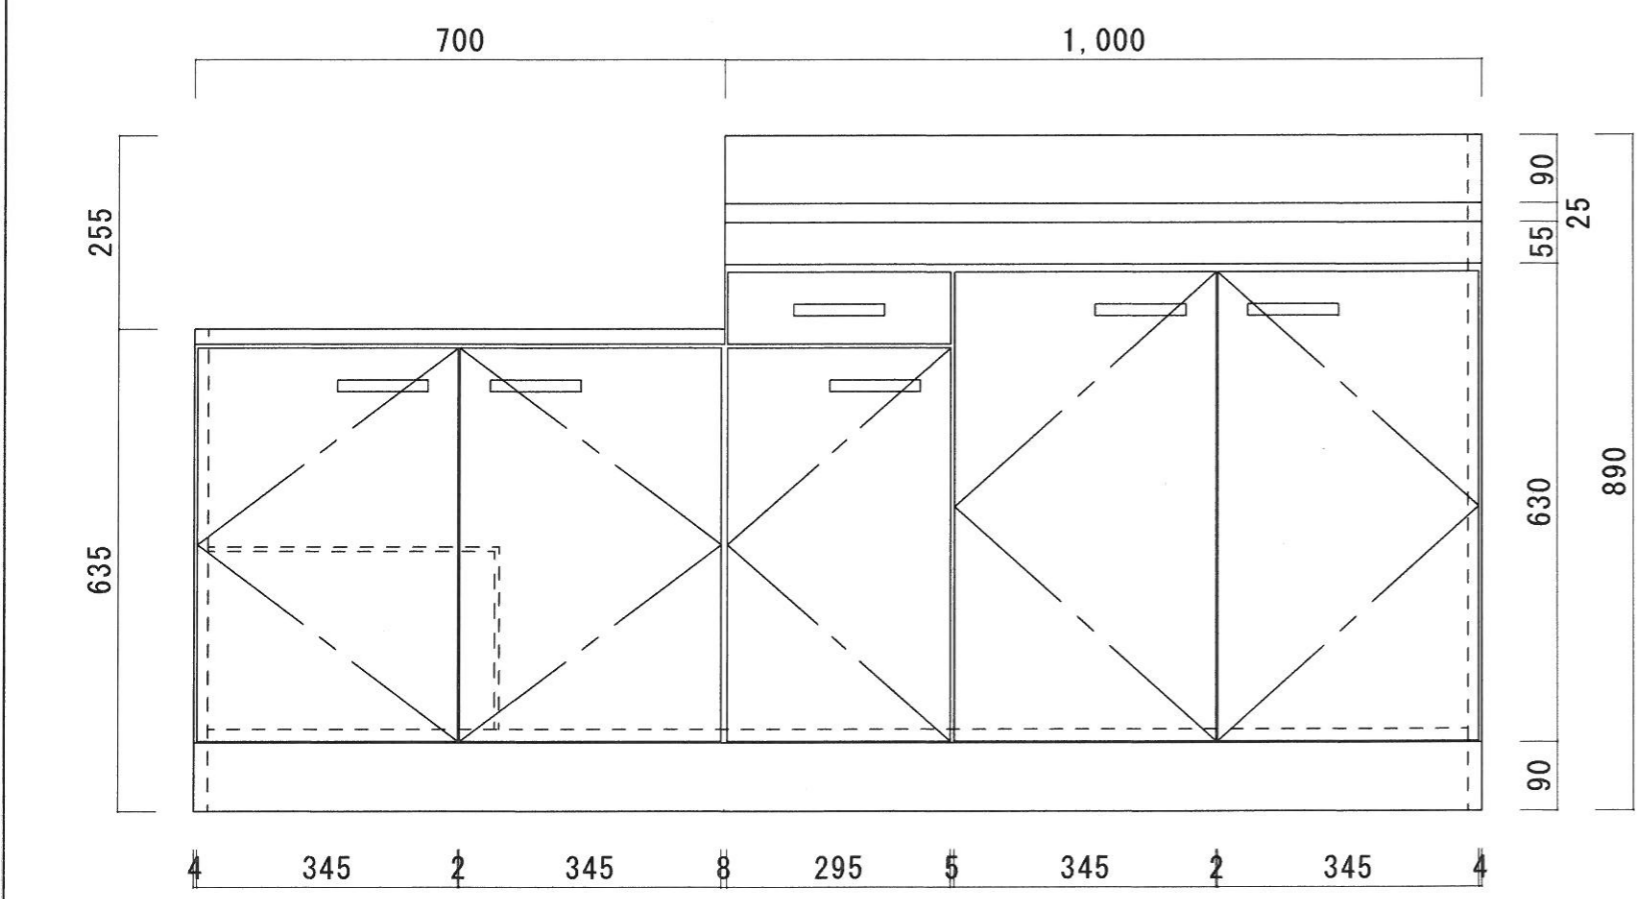

仕 様

天 板	SUS430 0.4T (シツ0.4T) L天0.3T
側 板	両面フラッシュ カラー合板 (内.外部)
底 板	片面フラッシュ ステンレス貼り (内部)
背 板	片面フラッシュ カラー合板 (内部)
前 板	片面フラッシュ ポリ合板 (外部)
扉	両面フラッシュ ポリ合板 (外部) カラー合板 (内部)
ケコミ板	T=9 カラー合板 (こげ茶)
排水金具	防臭装置付大型ゴミ収納器 (ジャバラホース付) (40A 直管アダプターとの交換も可能です)
コーティング棚	W=385*D=230*H=240
丁 番	ワンタッチ.スライド丁番
取 手	樹脂製 一文字取手

ニッサンハロー(株)	品 名 流し台	品 番 SS55-170GR (右)	縮 尺 1:10	承認	承認	承認	担 当	図 番 S-163
------------	------------	-----------------------	-------------	----	----	----	-----	--------------