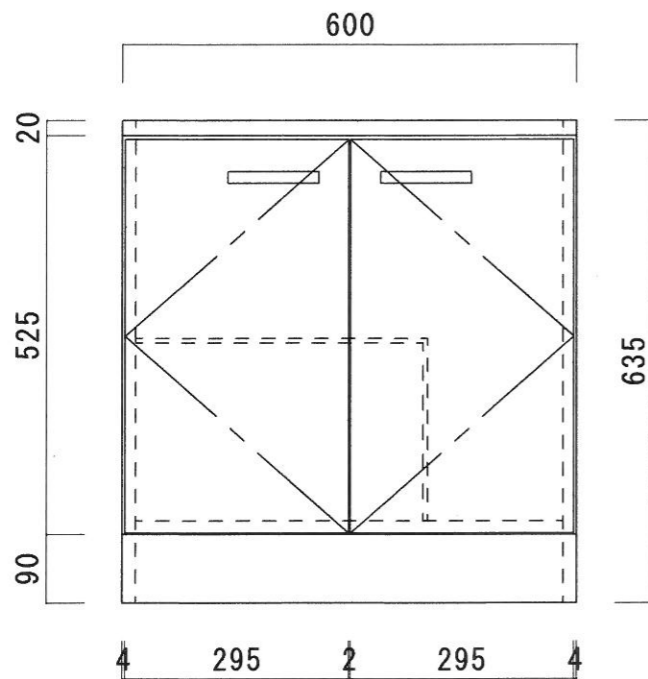

仕 様

天 板	SUS430 0.4T
側 板	両面フラッシュ カラー合板 (内.外部)
底 板	片面フラッシュ ステンレス貼り (内部)
背 板	片面フラッシュ カラー合板 (内部)
前 板	片面フラッシュ ポリ合板 (外部)
扉	両面フラッシュ ポリ合板 (外部) カラー合板 (内部)
ケコミ板	T=9 カラー合板 (こげ茶)
コーティング [®] 棚	W=385*D=230*H=240
丁 番	ワンタッチ.スライド丁番
取 手	樹脂製 一文字取手

ニッサンハロー(株)	品 名 ガス台	品 番 SS55-60G	縮 尺 1:10	承認	承認	承認	担 当	図 番 S-155
------------	------------	-----------------	-------------	----	----	----	-----	--------------