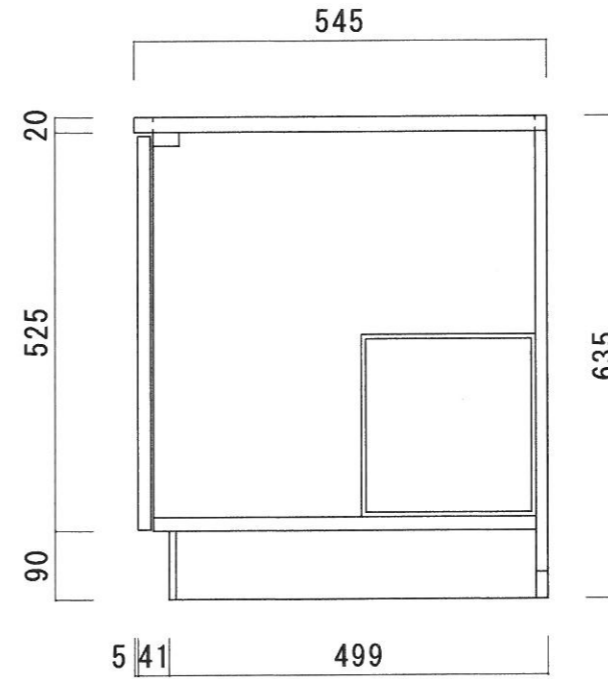

仕 様

天 板	SUS430 0.4T
側 板	両面フラッシュ カラー合板 (内.外部)
底 板	片面フラッシュ ステンレス貼り (内部)
背 板	片面フラッシュ カラー合板 (内部)
前 板	片面フラッシュ ポリ合板 (外部)
扉	両面フラッシュ ポリ合板 (外部) カラー合板 (内部)
ケコミ板	T=9 カラー合板 (こげ茶)
コーティング [®] 棚	W=385*D=230*H=240
丁 番	ワンタッチ.スライド丁番
取 手	樹脂製 一文字取手

ニッサンハロー(株)	品 名 ガス台	品 番 SS55-60G	縮 尺 1:10	承認	承認	承認	担 当	図 番 S-155
------------	------------	-----------------	-------------	----	----	----	-----	--------------