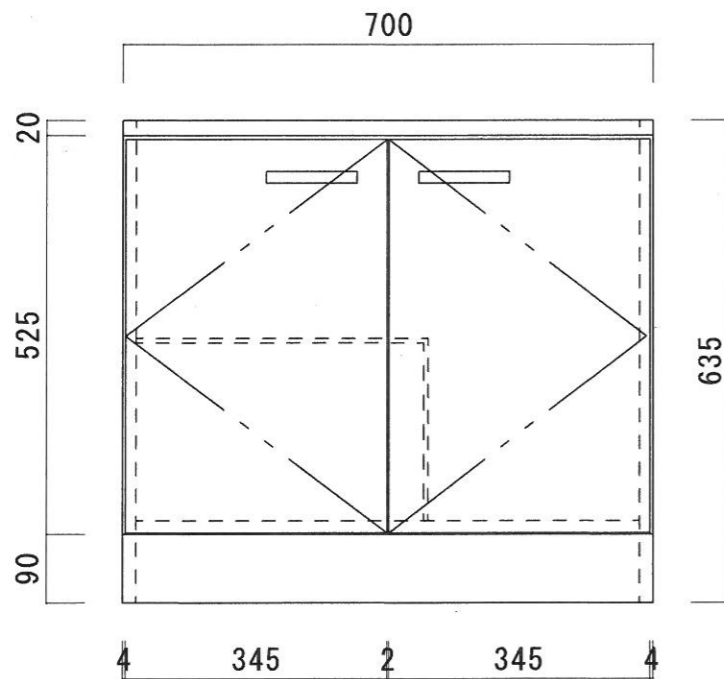

仕 様

天 板	SUS430 0.4T
側 板	両面フラッシュ カラー合板 (内.外部)
底 板	片面フラッシュ ステンレス貼り (内部)
背 板	片面フラッシュ カラー合板 (内部)
前 板	片面フラッシュ ポリ合板 (外部)
扉	両面フラッシュ ポリ合板 (外部) カラー合板 (内部)
ケコミ板	T=9 カラー合板 (こげ茶)
コーティング <sup>®</sup> 棚	W=385*D=230*H=240
丁 番	ワンタッチ.スライド丁番
取 手	樹脂製 一文字取手

ニッサンハロー(株)	品 名 ガス台	品 番 SS55-70G	縮 尺 1:10	承認	承認	承認	担 当	図 番 S-156
------------	------------	-----------------	-------------	----	----	----	-----	--------------