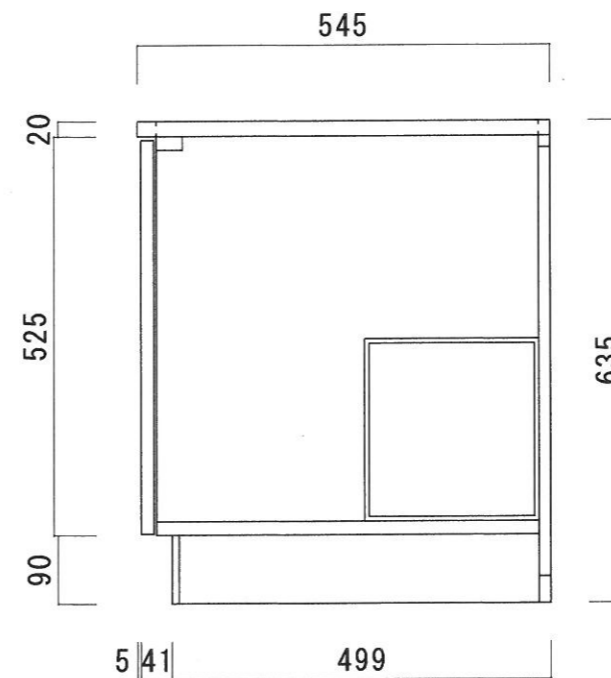

仕 様

天 板	SUS430 0.4T
側 板	両面フラッシュ カラー合板 (内.外部)
底 板	片面フラッシュ ステンレス貼り (内部)
背 板	片面フラッシュ カラー合板 (内部)
前 板	片面フラッシュ ポリ合板 (外部)
扉	両面フラッシュ ポリ合板 (外部) カラー合板 (内部)
ケコミ板	T=9 カラー合板 (こげ茶)
コーティング <sup>®</sup> 棚	W=385*D=230*H=240
丁 番	ワンタッチ.スライド丁番
取 手	樹脂製 一文字取手

ニッサンハロー(株)	品 名 ガス台	品 番 SS55-70G	縮 尺 1:10	承認	承認	承認	担 当	図 番 S-156
------------	------------	-----------------	-------------	----	----	----	-----	--------------