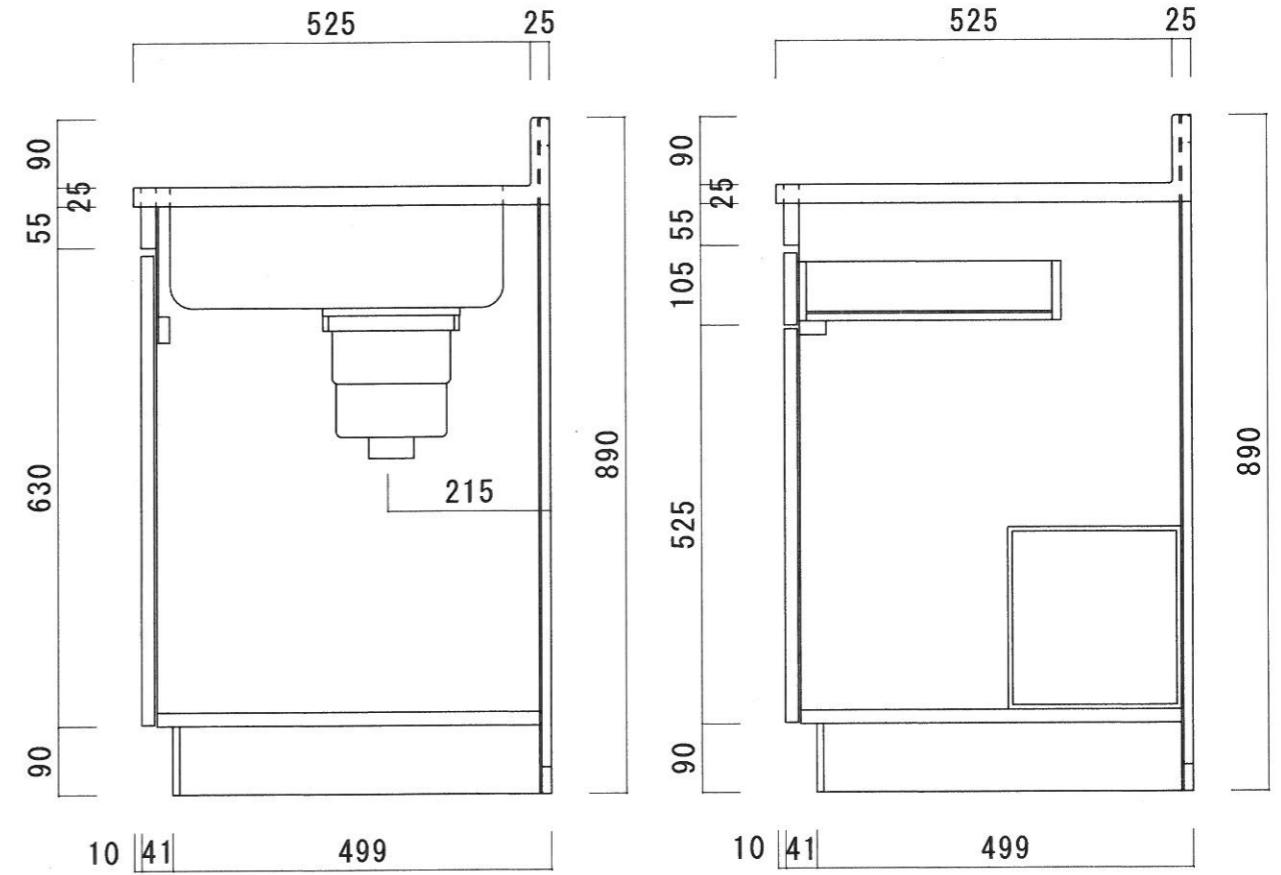

仕 様

天 板	SUS430 0.4T (シツ0.4T)
側 板	両面フラッシュ カラー合板 (内.外部)
底 板	片面フラッシュ ステンレス貼り (内部)
背 板	片面フラッシュ カラー合板 (内部)
前 板	片面フラッシュ ポリ合板 (外部)
扉	両面フラッシュ ポリ合板 (外部) カラー合板 (内部)
ケコミ板	T=9 カラー合板 (こげ茶)
排水金具	防臭装置付大型ゴミ収納器 (ジャバラホース付) (40A 直管アダプターとの交換も可能です)
コーティング棚	W=385*D=230*H=240
丁 番	ワンタッチ.スライド丁番
取 手	樹脂製 一文字取手

ニッサンハロー(株)	品 名 流し台	品 番 SS55-90L(左)	縮 尺 1:10	承認	承認	承認	担 当	図 番 S-151
------------	------------	--------------------	-------------	----	----	----	-----	--------------