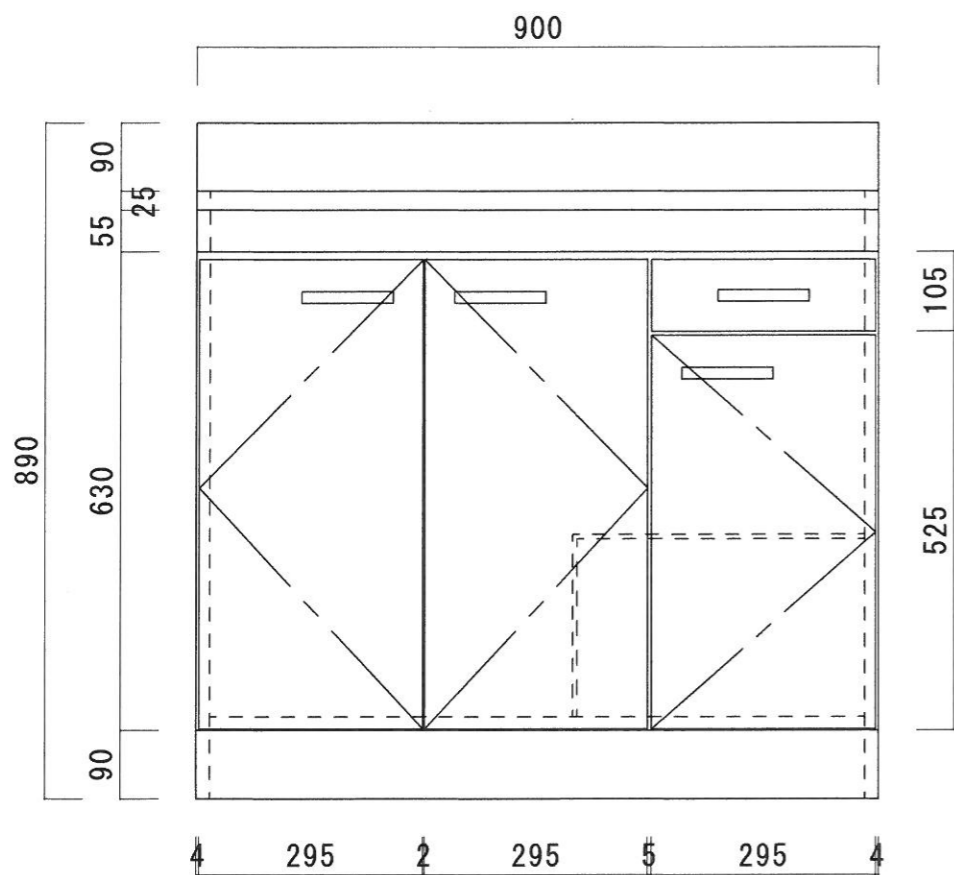

仕 様

天 板	SUS430 0.4T (シツ0.4T)
側 板	両面フラッシュ カラー合板 (内.外部)
底 板	片面フラッシュ ステンレス貼り (内部)
背 板	片面フラッシュ カラー合板 (内部)
前 板	片面フラッシュ ポリ合板 (外部)
扉	両面フラッシュ ポリ合板 (外部) カラー合板 (内部)
ケコミ板	T=9 カラー合板 (こげ茶)
排水金具	防臭装置付大型ゴミ収納器 (ジャバラホース付) (40A 直管アダプターとの交換も可能です)
コーティング棚	W=385*D=230*H=240
丁 番	ワンタッチ.スライド丁番
取 手	樹脂製 一文字取手

ニッサンハロー(株)	品 名 流し台	品 番 SS55-90L(左)	縮 尺 1:10	承認	承認	承認	担 当	図 番 S-151
------------	------------	--------------------	-------------	----	----	----	-----	--------------