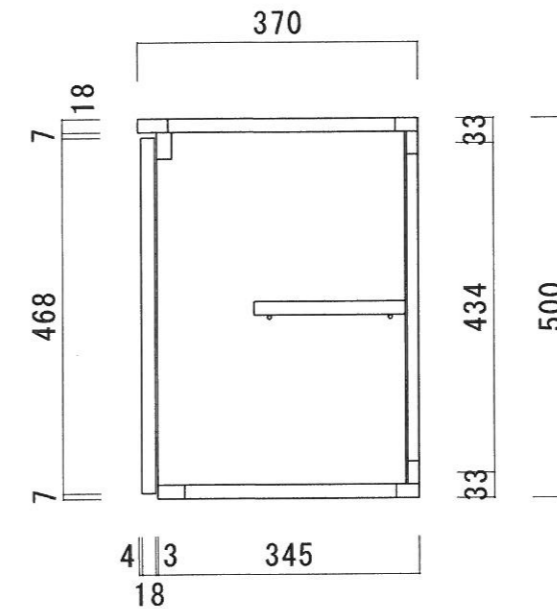

仕 様

天 板	片面フラッシュ、カラー合板(内部)
側 板	両面フラッシュ、カラー合板
底 板	両面フラッシュ、カラー合板(内、外部)
背 板	片面フラッシュ、カラー合板(内部)
扉	両面フラッシュ、ポリ合板(外部) カラー合板(内部)
棚 板	両面フラッシュ、カラー合板 D=200
丁 番	ワンタッチ、スライド丁番
取 手	樹脂製 一文字

ニッサンハロー(株)	品 名 隅吊戸棚	品 番 ST-72C (コーナー用)	縮 尺 1:10	承認	承認	承認	担 当	図 番 S-143
------------	-------------	-----------------------	-------------	----	----	----	-----	--------------