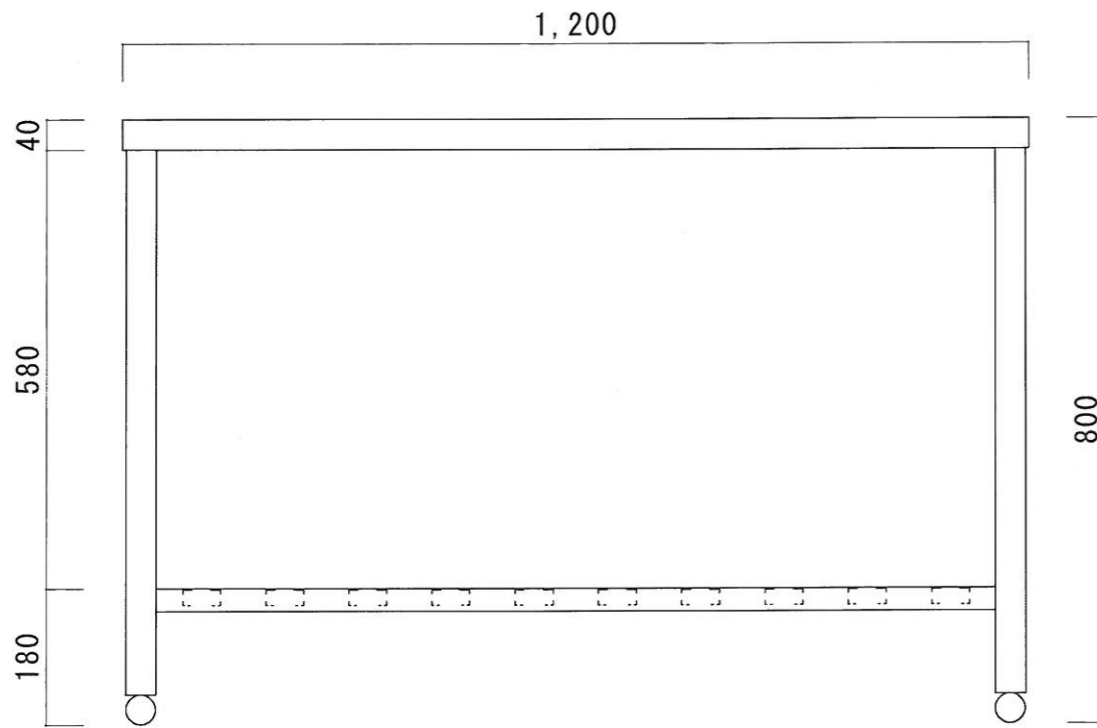

仕 様

天板	SUS-430 #400仕上
脚	SUS-430 アングル仕上
底板	C型スノコ
アシヤストホール	SUS-430

ニッサンハロー(株)	品名 調理台	品番 T-1260 (1.200*600*800)	縮 尺 1 : 10	承認	承認	承認	図 番 G-079
------------	-----------	------------------------------	---------------	----	----	----	--------------