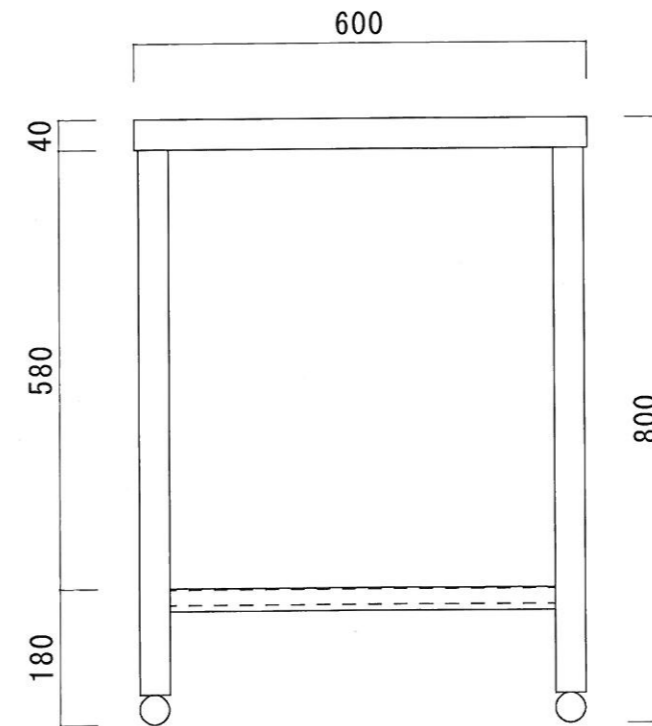

仕 様

天板	SUS-430 #400仕上
脚	SUS-430 アングル仕上
底板	C型スノコ
アシヤストホール	SUS-430

ニッサンハロー(株)	品名 調理台	品番 T-1260 (1.200*600*800)	縮 尺 1 : 10	承認	承認	承認	図 番 G-079
------------	-----------	------------------------------	---------------	----	----	----	--------------