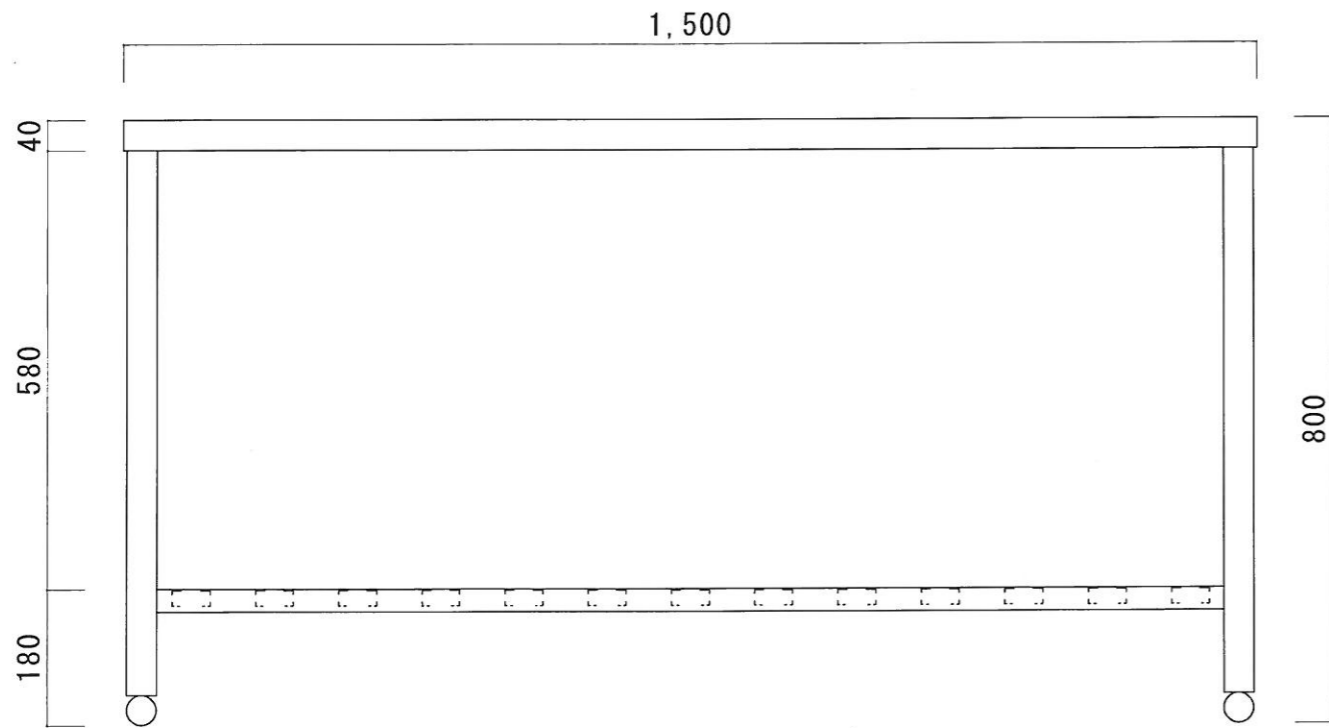

仕 様

天板	S U S - 4 3 0 # 4 0 0 仕 上
脚	S U S - 4 3 0 ア ン グ ル 仕 上
底板	C 型 ス ノ コ
アジャストホール	S U S - 4 3 0

ニッサンハロー(株)	品名	品番	縮尺	承認	承認	承認	図番 G-080
	調理台	T-1560 (1.500*600*800)	1:10				