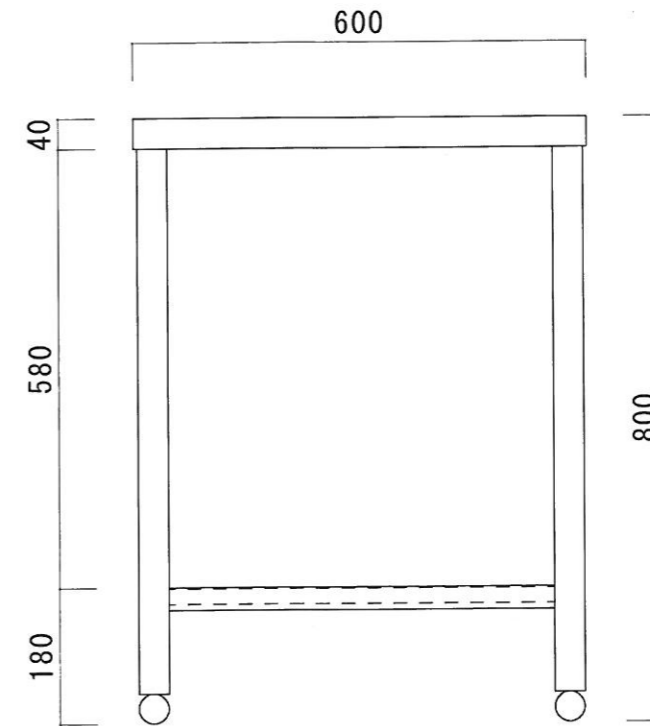

仕 様

天板	S U S - 4 3 0 # 4 0 0 仕 上
脚	S U S - 4 3 0 ア ン グ ル 仕 上
底板	C 型 ス ノ コ
アジャストホール	S U S - 4 3 0

ニッサンハロー(株)	品名	品番	縮尺	承認	承認	承認	図番 G-080
	調理台	T-1560 (1.500*600*800)	1:10				