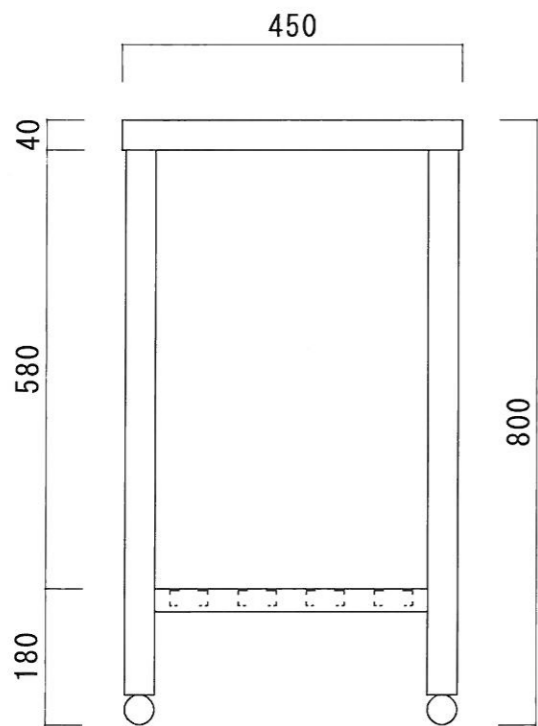

仕 様

天板	SUS-430 #400仕上
脚	SUS-430 アングル仕上
底板	C型スノコ
アジャストボール	SUS-430

ニッサンハロー(株)	品名 調理台	品番 T-4545 (450*450*800)	縮尺 1:10	承認	承認	承認	図番 G-037
------------	-----------	----------------------------	------------	----	----	----	-------------