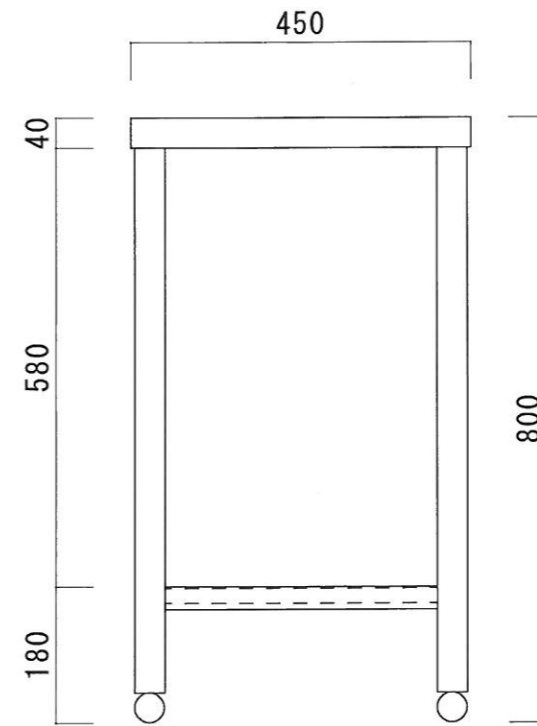

仕 様

天板	SUS-430 #400仕上
脚	SUS-430 アングル仕上
底板	C型スノコ
アジャストボール	SUS-430

ニッサンハロー(株)	品名 調理台	品番 T-4545 (450*450*800)	縮尺 1:10	承認	承認	承認	図番 G-037
------------	-----------	----------------------------	------------	----	----	----	-------------