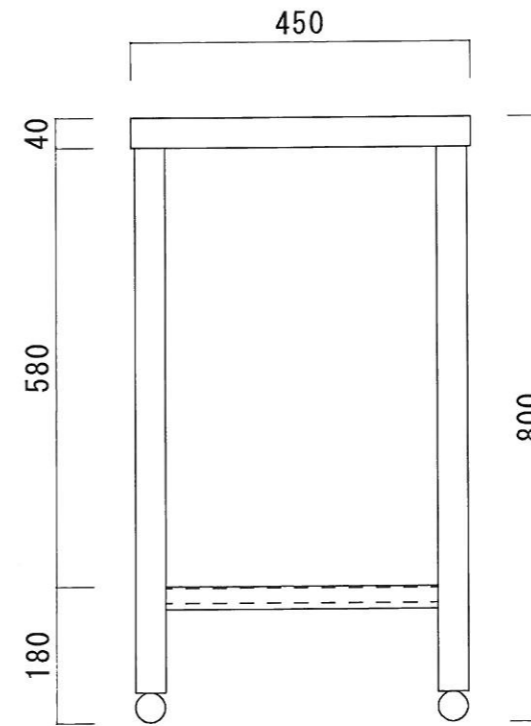

仕 様

天板	SUS-430 #400仕上
脚	SUS-430 アングル仕上
底板	C型スノコ
アジャストホール	SUS-430

ニッサンハロー(株)	品名 調理台	品番 T-6045 (600*450*800)	縮尺 1:10	承認	承認	承認	図番 G-038
------------	-----------	----------------------------	------------	----	----	----	-------------