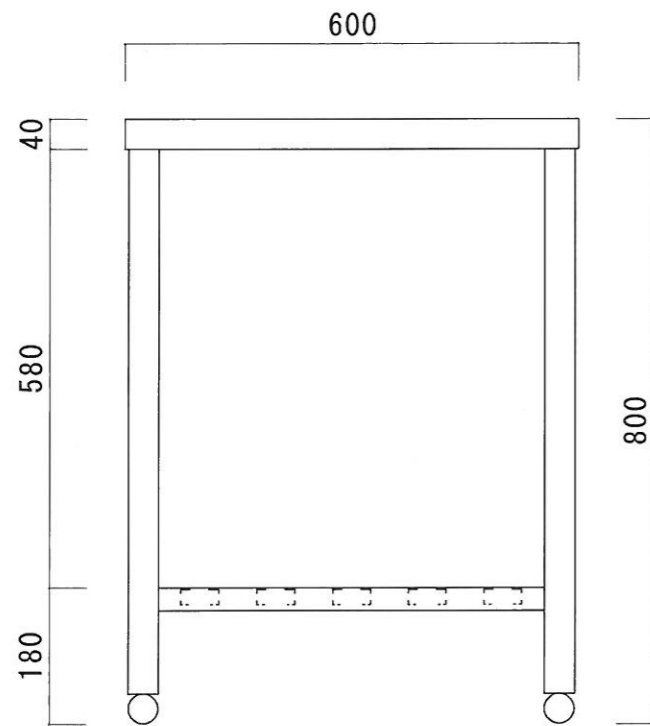

仕 様

天板	SUS-430 #400仕上
脚	SUS-430 アングル仕上
底板	C型スノコ
アジャストホール	SUS-430

ニッサンハロー(株)	品名 調理台	品番 T-6045 (600*450*800)	縮尺 1:10	承認	承認	承認	図番 G-038
------------	-----------	----------------------------	------------	----	----	----	-------------