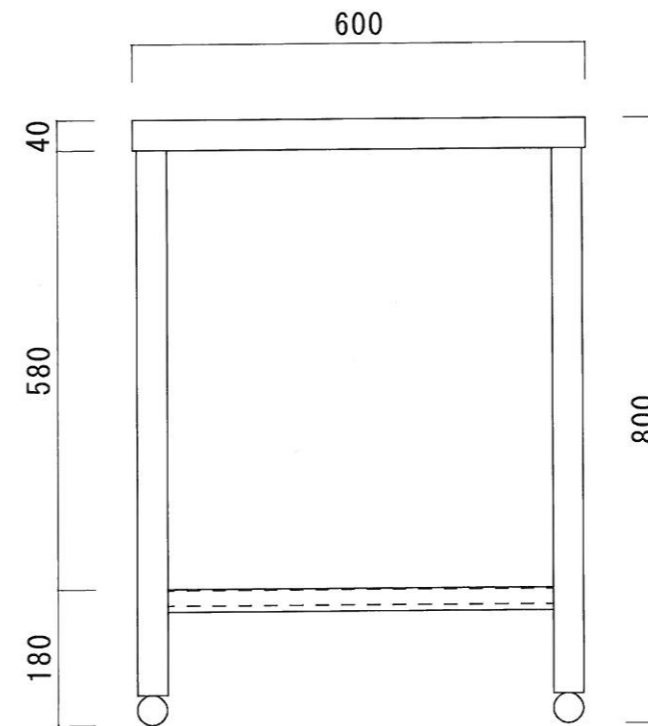

仕 様

天板	SUS-430 #400仕上
脚	SUS-430 アングル仕上
底板	C型スノコ
アジャストホール	SUS-430

ニッサンハロー(株)	品名 調理台	品番 T-6060 (600*600*800)	縮尺 1:10	承認	承認	承認	図番 G-076
------------	-----------	----------------------------	------------	----	----	----	-------------