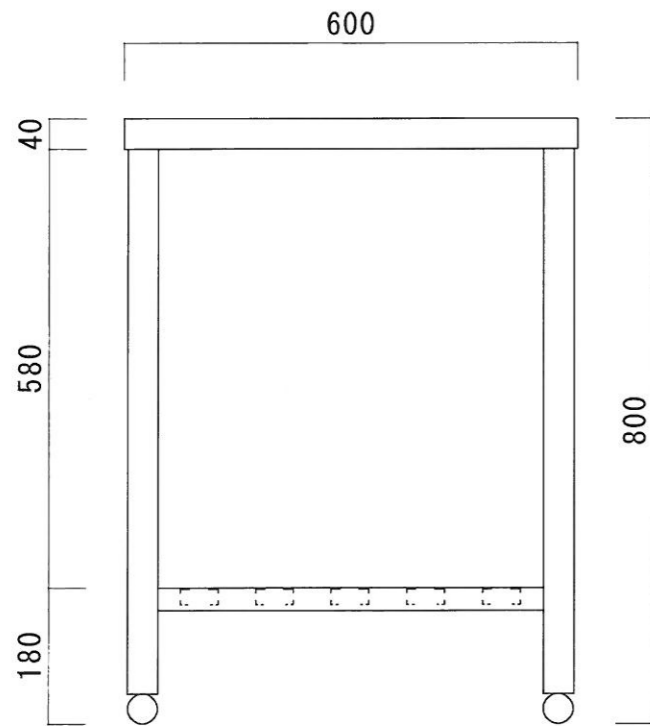

仕 様

天板	SUS-430 #400仕上
脚	SUS-430 アングル仕上
底板	C型スノコ
アジャストホール	SUS-430

ニッサンハロー(株)	品名 調理台	品番 T-6060 (600*600*800)	縮尺 1:10	承認	承認	承認	図番 G-076
------------	-----------	----------------------------	------------	----	----	----	-------------