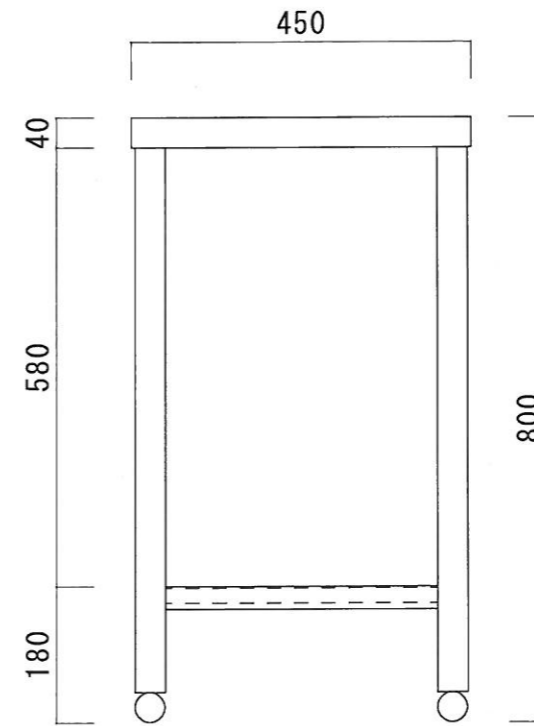

仕 様

天板	SUS-430 #400仕上
脚	SUS-430 アングル仕上
底板	C型スノコ
アジャストボール	SUS-430

ニッサンハロー(株)	品名 調理台	品番 T-7545 (750*450*800)	縮尺 1:10	承認	承認	承認	図番 G-039
------------	-----------	----------------------------	------------	----	----	----	-------------