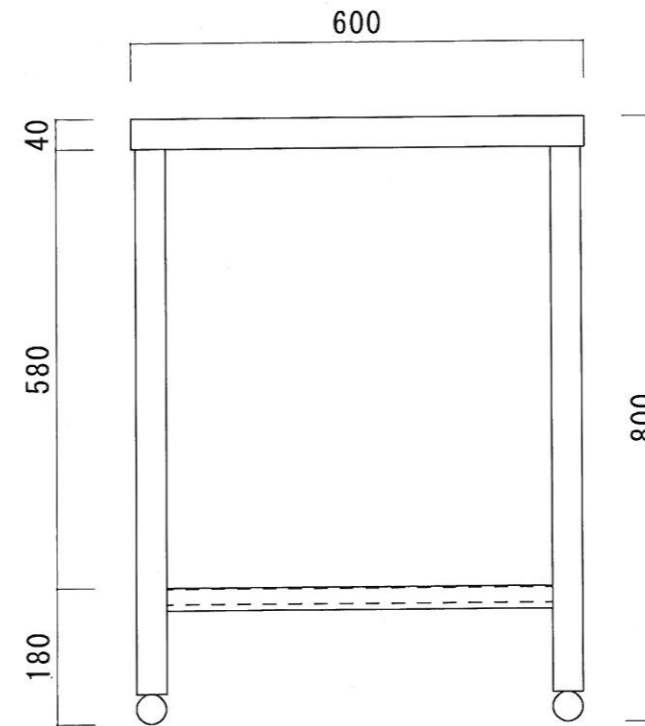

仕 様

天板	SUS-430 #400仕上
脚	SUS-430 アングル仕上
底板	C型スノコ
アジャストボール	SUS-430

ニッサンハロー(株)	品名	品番	縮尺	承認	承認	承認	図番
	調理台	T-7560 (750*600*800)	1:10				G-077