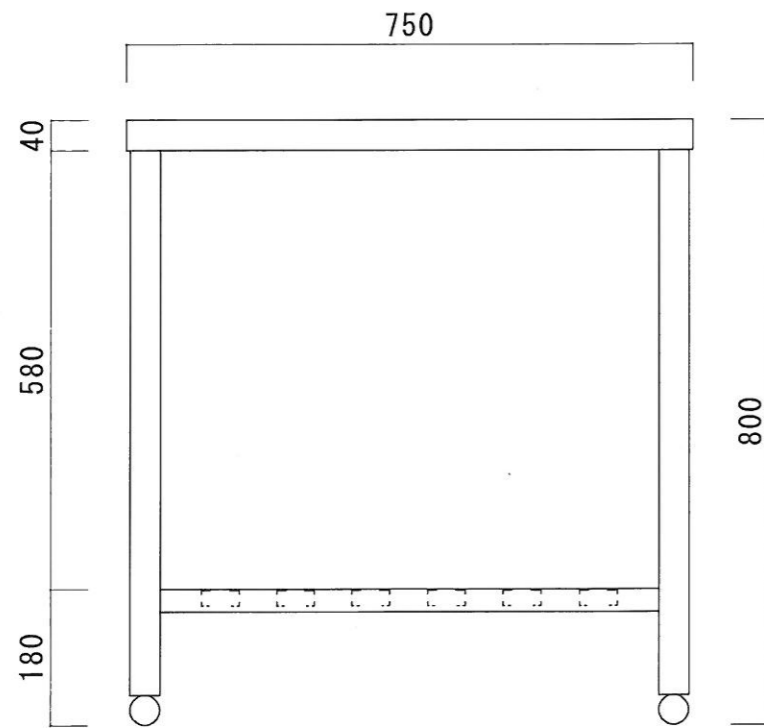

仕 様

天板	SUS-430 #400仕上
脚	SUS-430 アングル仕上
底板	C型スノコ
アジャストボール	SUS-430

ニッサンハロー(株)	品名	品番	縮尺	承認	承認	承認	図番
	調理台	T-7560 (750*600*800)	1:10				G-077