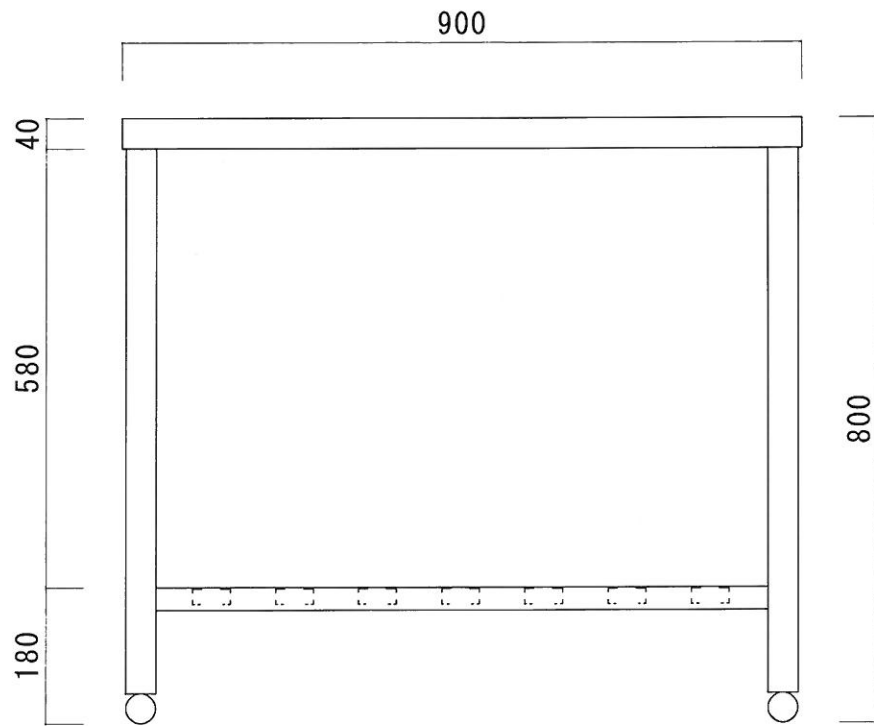

仕 様

天板	SUS-430 #400仕上
脚	SUS-430 アングル仕上
底板	C型スノコ
アジャストホール	SUS-430

ニッサンハロー(株)	品名	品番	縮尺	承認	承認	承認	図番 G-078
	調理台	T-9060 (900*600*800)	1:10				