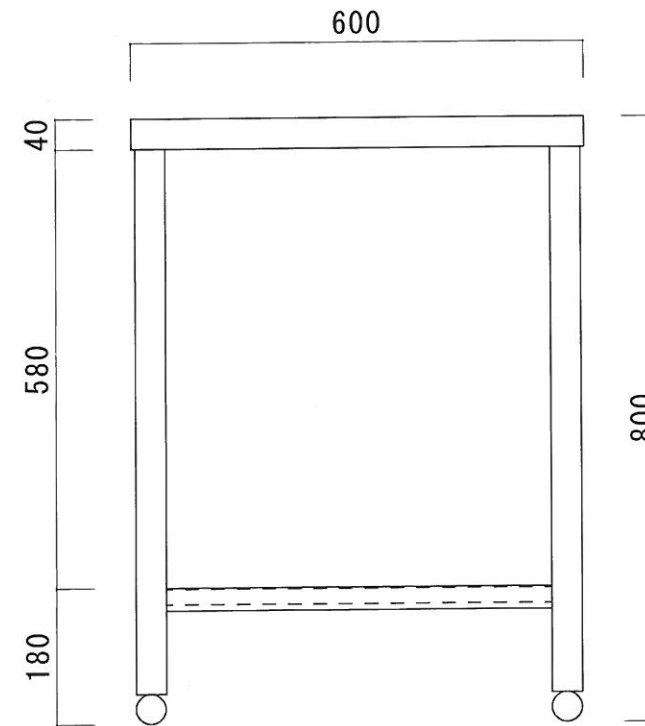

仕 様

天板	SUS-430 #400仕上
脚	SUS-430 アングル仕上
底板	C型スノコ
アジャストホール	SUS-430

ニッサンハロー(株)	品名	品番	縮尺	承認	承認	承認	図番 G-078
	調理台	T-9060 (900*600*800)	1:10				