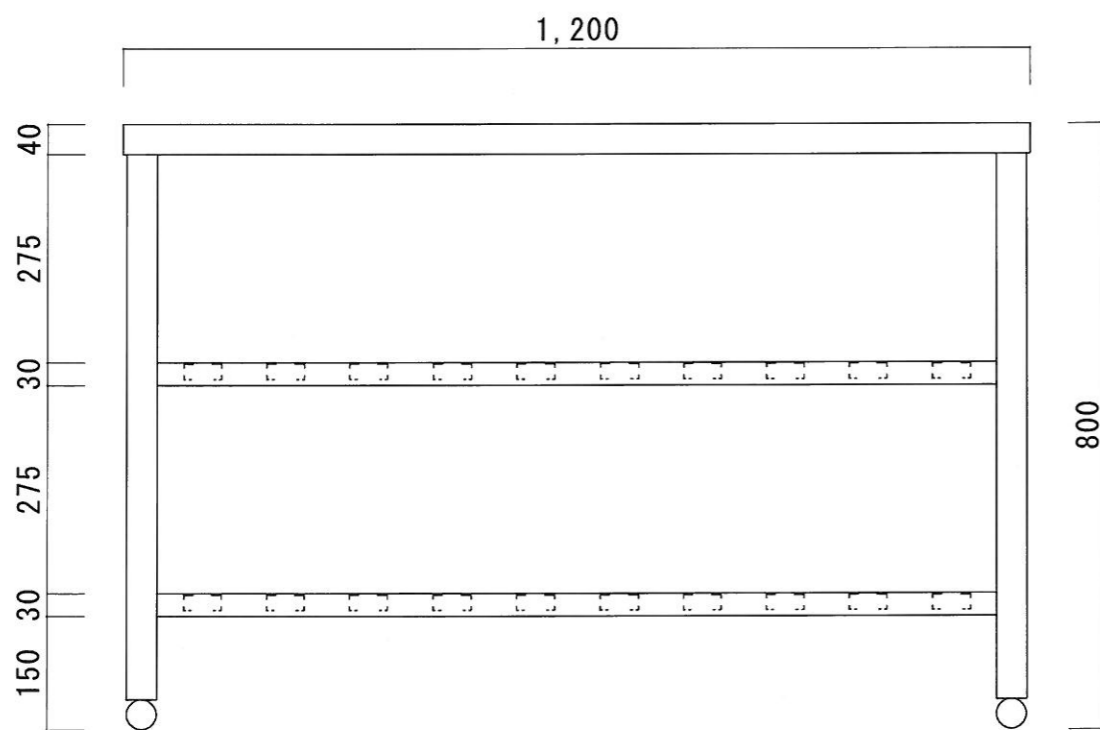

仕 様

天板	SUS-430 #400仕上
脚	SUS-430 アングル仕上
底板	C型スノコ
アジャストホール	SUS-430

ニッサンハロー(株)	品名 作業台 二段スノコ	品番 T2-1245 (1.200*450*800)	縮尺 1:10	承認	承認	承認	図番 G-046
------------	-----------------	-------------------------------	------------	----	----	----	-------------