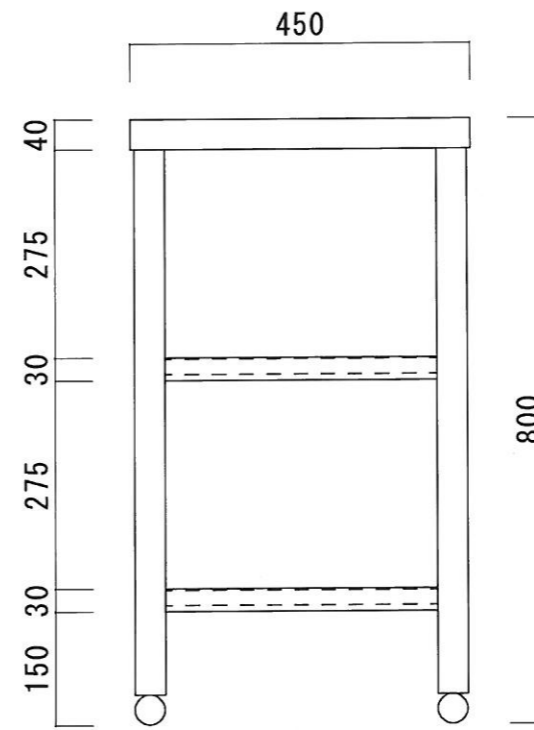

仕 様

天板	SUS-430 #400仕上
脚	SUS-430 アングル仕上
底板	C型スノコ
アジャストホール	SUS-430

ニッサンハロー(株)	品名 作業台 二段スノコ	品番 T2-1245 (1.200*450*800)	縮尺 1:10	承認	承認	承認	図番 G-046
------------	-----------------	-------------------------------	------------	----	----	----	-------------