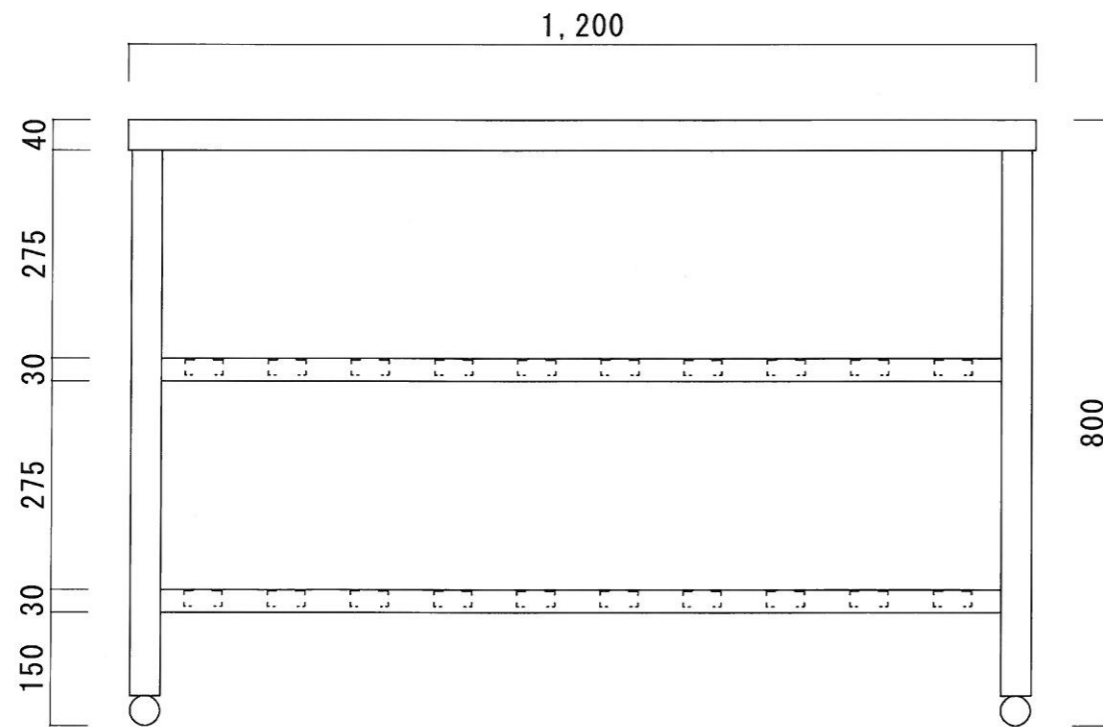

仕 様

天板	SUS-430 #400仕上
脚	SUS-430 アングル仕上
底板	C型スノコ
アジャストボール	SUS-430

ニッサンハロー(株)	品名 作業台 二段スノコ	品番 T2-1260 (1.200*600*800)	縮 尺 1 : 10	承認	承認	承認	図 番 G-085
------------	-----------------	-------------------------------	---------------	----	----	----	--------------