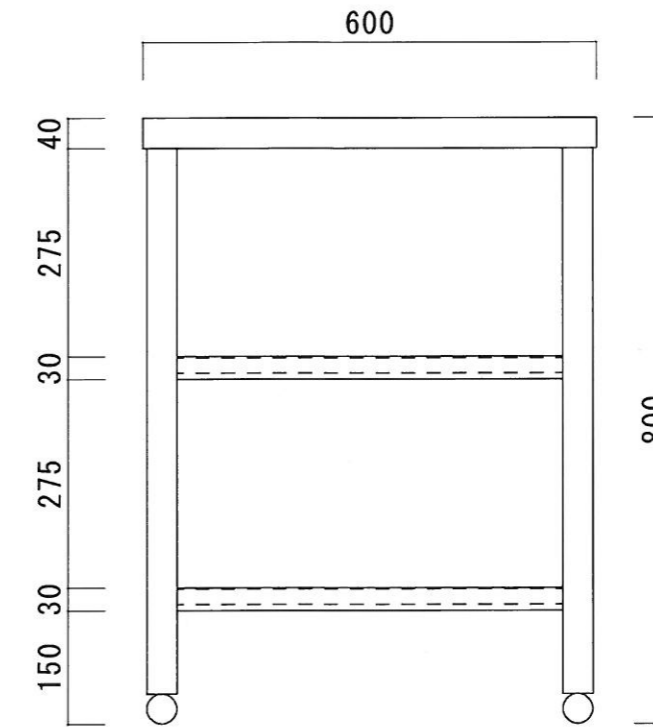

仕 様

天板	SUS-430 #400仕上
脚	SUS-430 アングル仕上
底板	C型スノコ
アジャストボール	SUS-430

ニッサンハロー(株)	品名 作業台 二段スノコ	品番 T2-1260 (1.200*600*800)	縮 尺 1 : 10	承認	承認	承認	図 番 G-085
------------	-----------------	-------------------------------	---------------	----	----	----	--------------