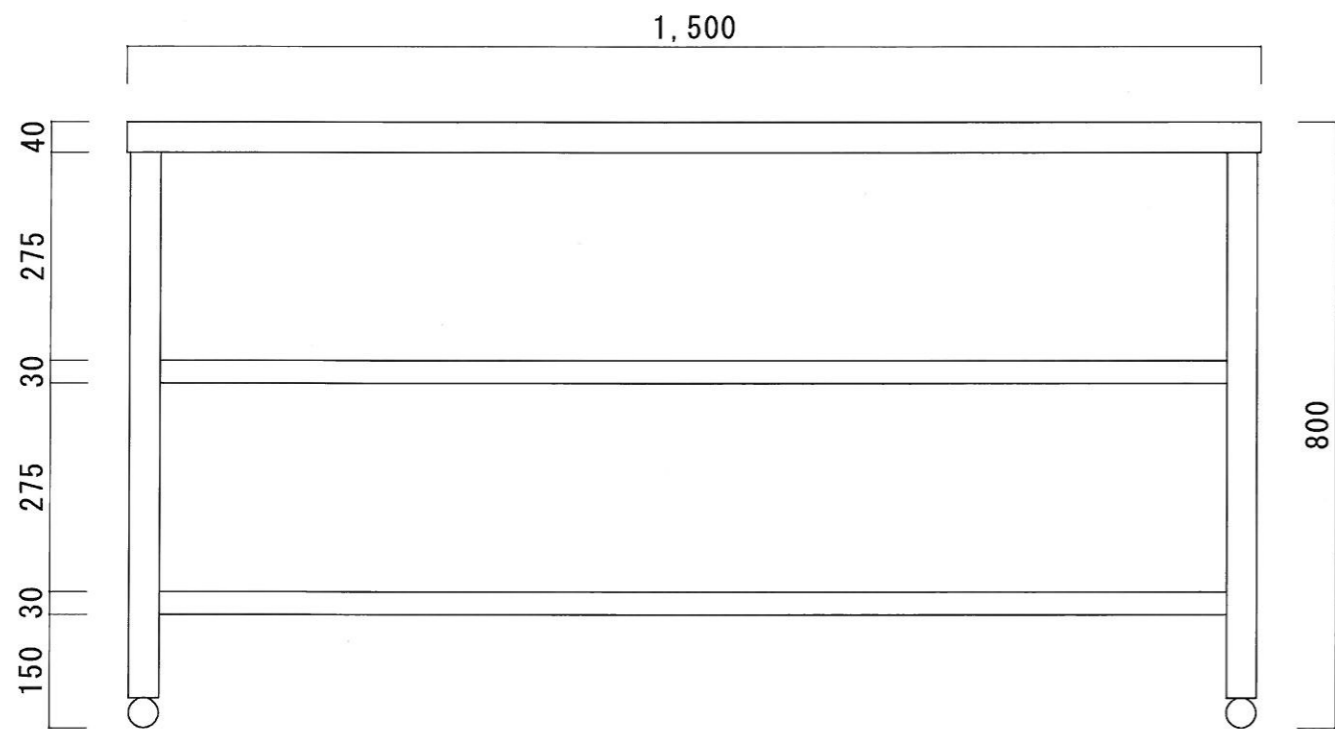

仕 様

天板	SUS-430 #400仕上
脚	SUS-430 アングル仕上
底板	C型スノコ
アジャストボール	SUS-430

ニッサンハロー(株)	品名 作業台 二段スノコ	品番 T2-1560 (1.500*600*800)	縮 尺 1 : 10	承認	承認	承認	図 番 G-086
------------	-----------------	-------------------------------	---------------	----	----	----	--------------