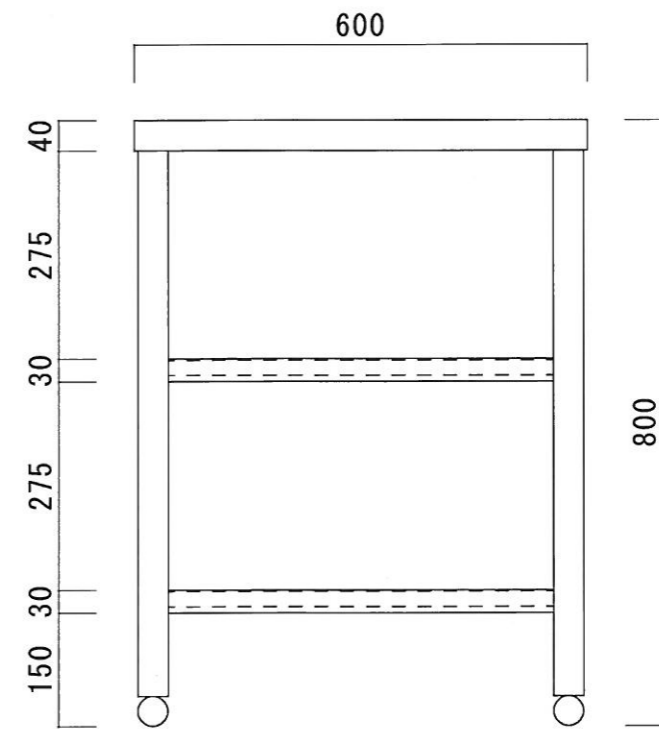

仕 様

天板	SUS-430 #400仕上
脚	SUS-430 アングル仕上
底板	C型スノコ
アジャストボール	SUS-430

ニッサンハロー(株)	品名 作業台 二段スノコ	品番 T2-1560 (1.500*600*800)	縮 尺 1 : 10	承認	承認	承認	図 番 G-086
------------	-----------------	-------------------------------	---------------	----	----	----	--------------