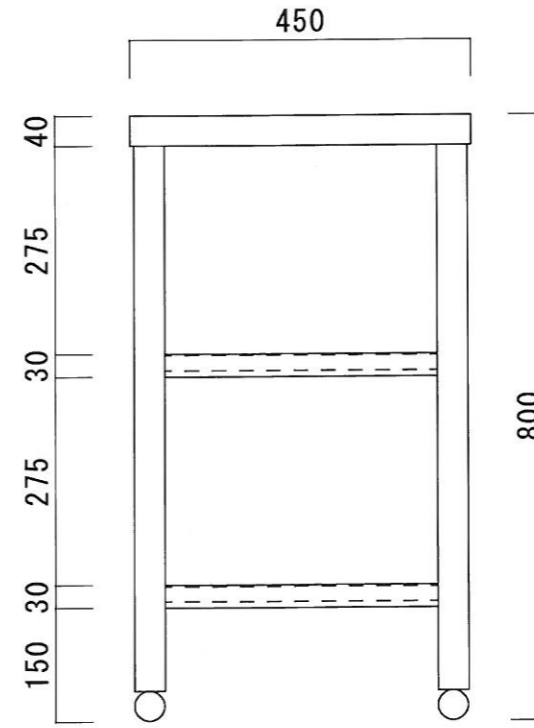

仕 様

天板	SUS-430 #400仕上
脚	SUS-430 アングル仕上
底板	C型スノコ
アジャストホール	SUS-430

ニッサンハロー(株)	品名 作業台 二段スノコ	品番 T2-7545 (750*450*800)	縮尺 1:10	承認	承認	承認	図番 G-044
------------	-----------------	-----------------------------	------------	----	----	----	-------------