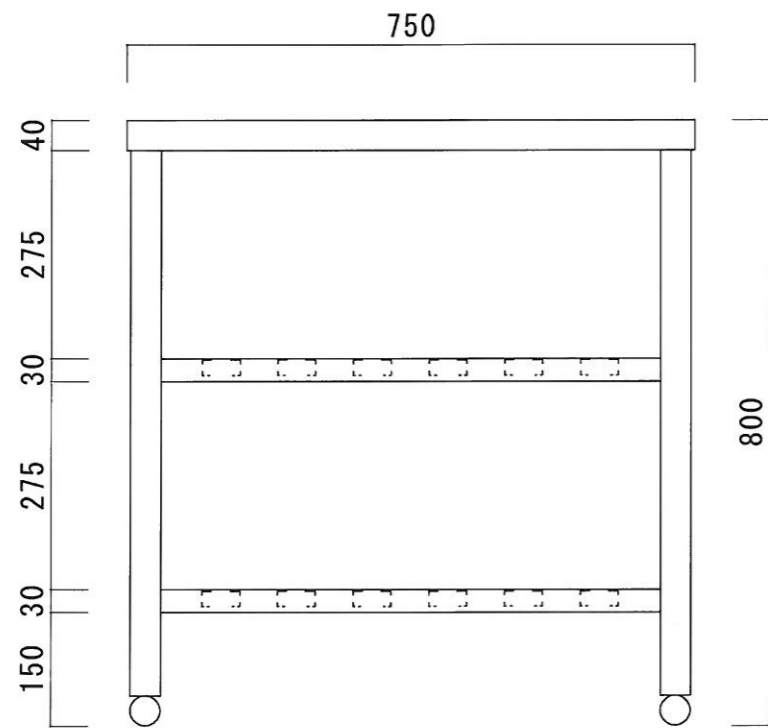

仕 様

天板	SUS-430 #400仕上
脚	SUS-430 アングル仕上
底板	C型スノコ
アジャストホール	SUS-430

ニッサンハロー(株)	品名 作業台 二段スノコ	品番 T2-7545 (750*450*800)	縮尺 1:10	承認	承認	承認	図番 G-044
------------	-----------------	-----------------------------	------------	----	----	----	-------------